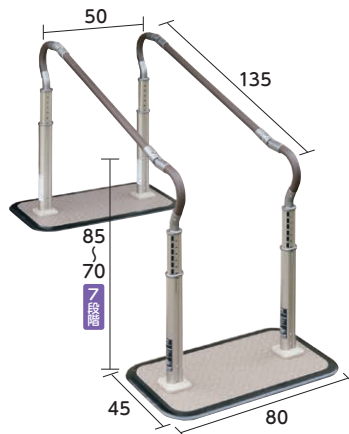

# 手すり

【単位:cm】

## ●歩行サポート手すりスムーズィ 屋内・屋外用

バリエーション豊富で、さまざまなシーンに対応

**Panasonic**

ステップタイプ片手すり

標準タイプ両手すり

ロング2400タイプ片手すり

●上下左右を調節して設置可能です

●支柱中央固定可能です

●端から端までつかみやすい

玄関先などのアプローチに工事不要で全10種類の手すりが設置可能。コンパクトなステップタイプは踏面にも置くことができます。ロングタイプなど住環境に応じたバリエーションをそろえています。

※地域によっては取扱いのない商品もございます。 ※表示してあるレンタル料金には消費税が含まれております。  
※商品の仕様はメーカーの製造時期によって異なる場合がございます。 ※商品によっては色・デザインが異なる場合もございます。  
※メーカーによっては、耐荷重が最大使用者体重を示している場合がございます。