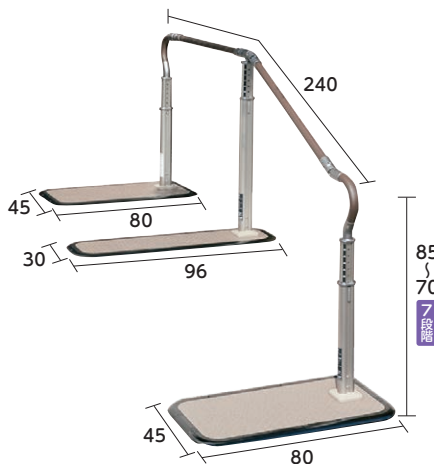

# 手すり

【単位:cm】

## ●歩行サポート手すりスムーズィ 屋内・屋外用

バリエーション豊富で、さまざまなシーンに対応

**Panasonic**

ステップタイプ片手すり

標準タイプ両手すり

ロング2400タイプ片手すり

●上下左右を調節して設置可能です

●支柱中央固定可能です

●端から端までつかみやすい

玄関先などのアプローチに工事不要で全10種類の手すりが設置可能。コンパクトなステップタイプは踏面にも置くことができます。ロングタイプなど住環境に応じたバリエーションをそろえています。

※地域によっては取扱いのない商品もございます。 ※表示してあるレンタル料金には消費税が含まれております。  
※商品の仕様はメーカーの製造時期によって異なる場合がございます。 ※商品によっては色・デザインが異なる場合もございます。  
※メーカーによっては、耐荷重が最大使用者体重を示している場合がございます。