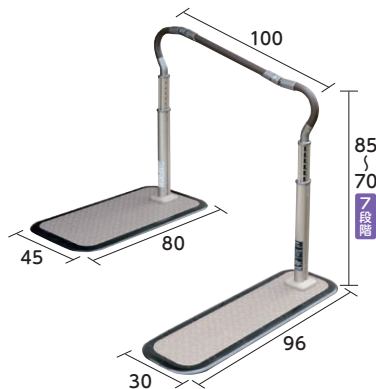

# 手すり

【単位:cm】

## ●歩行サポート手すりスムーズィ 屋内・屋外用

バリエーション豊富で、さまざまなシーンに対応

**Panasonic**

ステップタイプ片手すり

標準タイプ両手すり

ロング2400タイプ片手すり

●上下左右を調節して設置可能です

●支柱中央固定可能です

●端から端までつかみやすい

玄関先などのアプローチに工事不要で全10種類の手すりが設置可能。コンパクトなステップタイプは踏面にも置くことができます。ロングタイプなど住環境に応じたバリエーションをそろえています。

※地域によっては取扱いのない商品もございます。 ※表示してあるレンタル料金には消費税が含まれております。  
※商品の仕様はメーカーの製造時期によって異なる場合がございます。 ※商品によっては色・デザインが異なる場合もございます。  
※メーカーによっては、耐荷重が最大使用者体重を示している場合がございます。