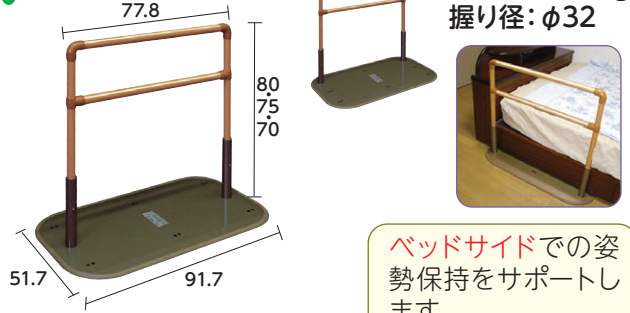

## ●たちあっぷ②

オリジナル  
仕様

床からの起き上がり、立ちあがりに

特トーカイ

重量: 19.3kg  
握り径: φ32

布団に敷き込んで、  
下段の手すりから  
つかまって、起きあ  
がり、立ちあがりを  
サポートします。

■品番: CKA-02T

ご利用者 負担額	1割	290円/月	レンタル料金 2,900円/月
	2割	580円/月	
	3割	870円/月	

## ●たちあっぷ③

オリジナル  
仕様

長い手すりです姿勢保持・安全な動線確保に

特トーカイ

重量: 19.8kg  
握り径: φ32

ベッドサイドでの姿  
勢保持をサポートし  
ます。

■品番: CKA-04T

ご利用者 負担額	1割	300円/月	レンタル料金 3,000円/月
	2割	600円/月	
	3割	900円/月	

## ●たちあっぷ④

オリジナル  
仕様

両側の持ち手で動作が安定

特トーカイ

重量: 23.6kg  
握り径: φ32

ベッドや玄関など  
様々な場所で、立ち  
あがりをサポートし  
ます。両側に持ち手  
があるので動作が  
安定します。

■品番: CKA-02T3

ご利用者 負担額	1割	516円/月	レンタル料金 5,160円/月
	2割	1,032円/月	
	3割	1,548円/月	