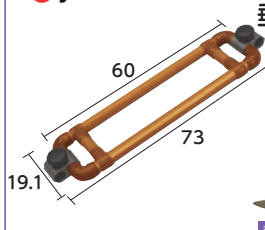

## ◆たちあっぷ⑤

立ちあがり等につかめる場所がたくさん

yazaki

重量: 15.4kg  
握り径: φ32

ベッドからの起き  
あがりや、座った状  
態からの立ちあが  
りを支援します。

■品番: CKA-03

ご利用者 負担額	1割	330円/月	レンタル料金 3,300円/月
	2割	660円/月	
	3割	990円/月	

## ●かいじょくん(たちあっぷ専用)

yazaki

重量: 1.4kg  
耐荷重: 100kg  
握り径: φ32

※かいじょくん単体での  
レンタルはできません。  
※たちあっぷ以外への取  
り付けはできません。

ベッドからの立ちあがりを助け、平  
行・直角・斜め45°の角度で取り付  
けることができます。

■品番: CKA-K

ご利用者 負担額	1割	76円/月	レンタル料金 760円/月
	2割	152円/月	
	3割	228円/月	

## ●つながるくん(たちあっぷ専用)

yazaki

重量: 2.7kg  
垂直耐荷重: 120kg  
握り径: φ32

※つながるくん単体での  
レンタルはできません。  
※たちあっぷ以外への取  
り付けはできません。

たちあっぷを連結して動線を確認  
し、移動補助手すりとしてお使いい  
ただけます。

■品番: CKA-E60

ご利用者 負担額	1割	140円/月	レンタル料金 1,400円/月
	2割	280円/月	
	3割	420円/月	