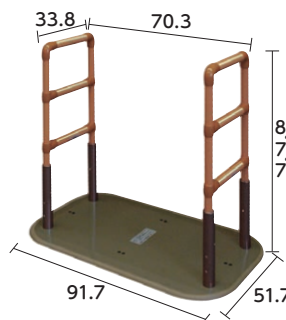

## ●たちあっぷ③

オリジナル  
仕様

長い手すりです姿勢保持・安全な動線確保に

特トーカイ

重量: 19.8kg  
握り径: φ32

ベッドサイドでの姿  
勢保持をサポートし  
ます。

■品番: CKA-04T

ご利用者 負担額	1割	300円/月	レンタル料金 3,000円/月
	2割	600円/月	
	3割	900円/月	

## ●たちあっぷ④

オリジナル  
仕様

両側の持ち手で動作が安定

特トーカイ

重量: 23.6kg  
握り径: φ32

ベッドや玄関など  
様々な場所で、立ち  
あがりをサポートし  
ます。両側に持ち手  
があるので動作が  
安定します。

■品番: CKA-02T3

ご利用者 負担額	1割	516円/月	レンタル料金 5,160円/月
	2割	1,032円/月	
	3割	1,548円/月	

## ◆たちあっぷ⑤

立ちあがり等につかめる場所がたくさん

yazaki

重量: 15.4kg  
握り径: φ32

ベッドからの起き  
あがりや、座った状  
態からの立ちあが  
りを支援します。

■品番: CKA-03

ご利用者 負担額	1割	330円/月	レンタル料金 3,300円/月
	2割	660円/月	
	3割	990円/月	