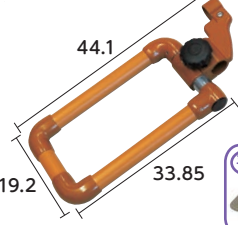

## ◆たちあっぷ⑤

立ちあがり等につかめる場所がたくさん

yazaki

重量: 15.4kg  
握り径: φ32

ベッドからの起き  
あがりや、座った状  
態からの立ちあが  
りを支援します。

■品番: CKA-03

ご利用者 負担額	1割	330円/月	レンタル料金 3,300円/月
	2割	660円/月	
	3割	990円/月	

## ●かいじょくん(たちあっぷ専用)

yazaki

重量: 1.4kg  
耐荷重: 100kg  
握り径: φ32

※かいじょくん単体での  
レンタルはできません。  
※たちあっぷ以外への取  
り付けはできません。

ベッドからの立ちあがりを助け、平  
行・直角・斜め45°の角度で取り付  
けることができます。

■品番: CKA-K

ご利用者 負担額	1割	76円/月	レンタル料金 760円/月
	2割	152円/月	
	3割	228円/月	