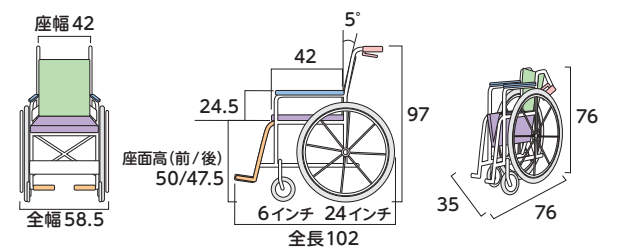

## ●スキット5(ファイブ)

自走式

Wheel Chair Miki

最小回転半径 (車体のみ)  
52cm

廊下幅  
65cm

コンパクトなうえ、6輪車なので廊下の角などの狭い住居内もスイスイ通れます。また、コンパクトに折りたためるので収納や持ち運びにも適しています。

- 介助ブレーキ
- 足踏みブレーキ
- シートベルト
- 座幅調整
- 奥行き調整
- 背張り調整
- テイルト
- リクライニング
- 背・座角運動
- 押し手高調整
- 肘掛調整
- 肘掛はね上げ
- 肘掛脱着
- 座面高低床
- 座面高調整
- スイングアウト
- スイングイン
- エレベーター
- 足置き角度調整
- ノーパンク

## ■CRT-SG-7Hi(シーアールティエスジー) 自走式

Wheel Chair Miki

新規採用

ワンハンドブレーキ

- 介助ブレーキ
- 足踏みブレーキ
- シートベルト
- 座幅調整
- 奥行き調整
- 背張り調整
- テイルト
- リクライニング
- 背・座角運動
- 押し手高調整
- 肘掛調整
- 肘掛はね上げ
- 肘掛脱着
- 座面高低床
- 座面高調整
- スイングアウト
- スイングイン
- エレベーター
- 足置き角度調整
- ノーパンク

寸法図(単位:cm)

■品番: CRT-SG-7Hi

ご利用者負担額	1割	700円/月	レンタル料金	7,000円/月 (非)
	2割	1,400円/月		
	3割	2,100円/月		

前座高50cmの高座面車いす。身長が高い方や脚の長い方に適しています。左右のブレーキが一度でかかるワンハンドブレーキ付きです。

※地域によっては取扱いのない商品もございます。 ※表示してあるレンタル料金には消費税が含まれております。 ※マークは非課税の商品です。 ※商品の仕様はメーカーの製造時期によって異なる場合がございます。 ※商品によっては色・デザインが異なる場合もございます。 ※メーカーによっては、耐荷重が最大使用者体重を示している場合がございます。