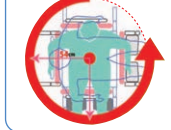

## ●ネクストコアくるり

自走式

MATSUNAGA

円盤バンパー

最小回転半径 (車体のみ)  
48cm

介助グリップが内側に

介助グリップを内側に収納でき(コンパクトモード/全長83cm)、前後輪のキャスターに円盤バンパーが付いているので、**旋回時に生じやすい壁への傷を軽減**します。

- 介助ブレーキ
- 足踏みブレーキ
- シートベルト
- 座幅調整
- 奥行き調整
- 背張り調整
- テイルト
- リクライニング
- 背・座角運動
- 押し手高調整
- 肘掛調整
- 肘掛はね上げ
- 肘掛脱着
- 座面高低床
- 座面高調整
- スイングアウト
- スイングイン
- エレベーター
- 足置き角度調整
- ノーパンク

## ●スキット5(ファイブ)

自走式

Wheel Chair Miki

最小回転半径 (車体のみ)  
52cm

廊下幅  
65cm

コンパクトなうえ、6輪車なので廊下の角などの狭い住居内もスイスイ通れます。また、コンパクトに折りたためるので収納や持ち運びにも適しています。

- 介助ブレーキ
- 足踏みブレーキ
- シートベルト
- 座幅調整
- 奥行き調整
- 背張り調整
- テイルト
- リクライニング
- 背・座角運動
- 押し手高調整
- 肘掛調整
- 肘掛はね上げ
- 肘掛脱着
- 座面高低床
- 座面高調整
- スイングアウト
- スイングイン
- エレベーター
- 足置き角度調整
- ノーパンク