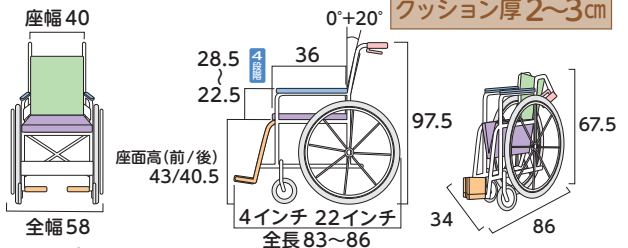

# 車いす

[単位: cm]

## ●ネクストコアくるり

自走式

MATSUNAGA

円盤バンパー

最小回転半径 (車体のみ)  
48cm

介助グリップが内側に

介助グリップを内側に収納でき(コンパクトモード/全長83cm)、前後輪のキャスターに円盤バンパーが付いているので、**旋回時に生じやすい壁への傷を軽減**します。

- 介助ブレーキ
- 足踏みブレーキ
- シートベルト
- 座幅調整
- 奥行き調整
- 背張り調整
- テイルト
- リクライニング
- 背・座角運動
- 押し手高調整
- 肘掛調整
- 肘掛はね上げ
- 肘掛脱着
- 座面高低床
- 座面高調整
- スイングアウト
- スイングイン
- エレベーター
- 足置き角度調整
- ノーパンク

寸法図(単位:cm)

■品番: NEXT-71B

ご利用者負担額	1割	750円/月	レンタル料金	7,500円/月 (非)
	2割	1,500円/月		
	3割	2,250円/月		

## ●スキット5(ファイブ)

自走式

Wheel Chair Miki

最小回転半径 (車体のみ)  
52cm

廊下幅  
65cm

コンパクトなうえ、6輪車なので廊下の角などの狭い住居内もスイスイ通れます。また、コンパクトに折りたためるので収納や持ち運びにも適しています。

- 介助ブレーキ
- 足踏みブレーキ
- シートベルト
- 座幅調整
- 奥行き調整
- 背張り調整
- テイルト
- リクライニング
- 背・座角運動
- 押し手高調整
- 肘掛調整
- 肘掛はね上げ
- 肘掛脱着
- 座面高低床
- 座面高調整
- スイングアウト
- スイングイン
- エレベーター
- 足置き角度調整
- ノーパンク