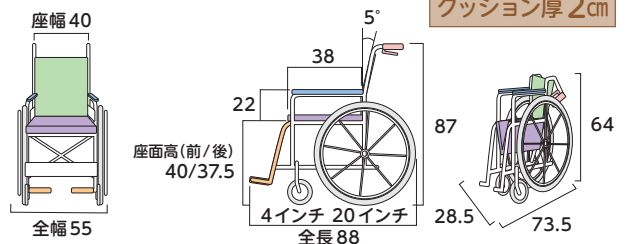

寸法図(単位:cm)

■品番: NEXT-71B

ご利用者負担額	1割	750円/月	レンタル料金	7,500円/月 (非)
	2割	1,500円/月		
	3割	2,250円/月		

## ●スキット5(ファイブ)

自走式

Wheel Chair Miki

最小回転半径 (車体のみ)  
52cm

廊下幅  
65cm

コンパクトなうえ、6輪車なので廊下の角などの狭い住居内もスイスイ通れます。また、コンパクトに折りたためるので収納や持ち運びにも適しています。

- 介助ブレーキ
- 足踏みブレーキ
- シートベルト
- 座幅調整
- 奥行き調整
- 背張り調整
- テイルト
- リクライニング
- 背・座角運動
- 押し手高調整
- 肘掛調整
- 肘掛はね上げ
- 肘掛脱着
- 座面高低床
- 座面高調整
- スイングアウト
- スイングイン
- エレベーター
- 足置き角度調整
- ノーパンク

寸法図(単位:cm)

■品番: SKT-5

ご利用者負担額	1割	700円/月	レンタル料金	7,000円/月 (非)
	2割	1,400円/月		
	3割	2,100円/月		