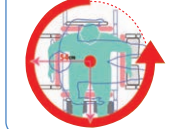

## ●スキット5(ファイブ)

自走式

Wheel Chair Miki

最小回転半径 (車体のみ)  
52cm

廊下幅  
65cm

コンパクトなうえ、6輪車なので廊下の角などの狭い住居内もスイスイ通れます。また、コンパクトに折りたためるので収納や持ち運びにも適しています。

- 介助ブレーキ
- 足踏みブレーキ
- シートベルト
- 座幅調整
- 奥行き調整
- 背張り調整
- テイルト
- リクライニング
- 背・座角運動
- 押し手高調整
- 肘掛調整
- 肘掛はね上げ
- 肘掛脱着
- 座面高低床
- 座面高調整
- スイングアウト
- スイングイン
- エレベーター
- 足置き角度調整
- ノーパンク