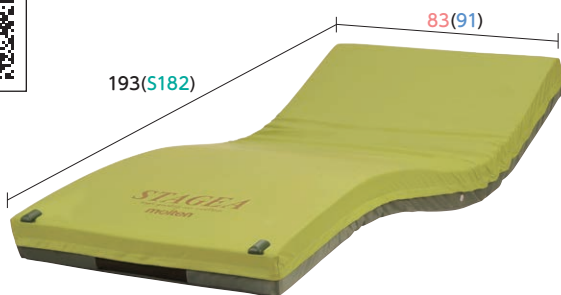

●こちあ利楽

as human, for human
PARAMOUNT BED

圧切替型 除湿効果

厚さ13cm

83cm幅

1日あたりの電気代
約2.2円

90・91cm幅

ショートサイズ有

重量:9.6(10.0)kg

i-fitting (かたさ自動運転機能)
電源を入れるとすぐに機能します

体重 連動自動調圧
体形 連動自動調圧
背角度 連動自動調圧

背あげ時にカバーを滑らせることで、背部や踵部に生ずるズレを軽減するグライドシート

ベッドまわりが邪魔にならないビルトインポンプ

約1cmの薄いトップクッション

■品番:KE-973S / KE-971S

20kgから138kgまでの体重や円背・拘縮などの体形、そして背あげ角度に適したかたさを自動で検知し調整。また背あげ時のズレを軽減するグライドシート、エアマットの凹凸感を和らげるトップクッション付きです。

ご利用者負担額	1割	790円/月	レンタル料金 7,900円/月
	2割	1,580円/月	
	3割	2,370円/月	

●ステージア

株式会社 モルテン

圧切替型 除湿効果 冷え対策

厚さ13cm

83cm幅

1日あたりの電気代
約5.3円

90・91cm幅