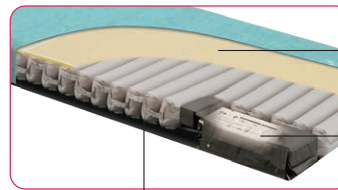

●こちあ利楽

圧切替型 除湿効果

厚さ13cm 83cm幅
1日あたりの電気代 約2.2円
90・91cm幅 ショートサイズ有
重量:9.6(10.0)kg

i-fitting (かたさ自動運転機能)
電源を入れるとすぐに機能します

体重 連動自動調圧 体形 連動自動調圧 背角度 連動自動調圧

背あげ時にカバーを滑らせることで、背部や踵部に生ずるズレを軽減するグライドシート

ベッドまわりが邪魔にならないビルトインポンプ

約1cmの薄いトップクッション

■品番:KE-973S / KE-971S

20kgから138kgまでの体重や円背・拘縮などの体形、そして背あげ角度に適したかたさを自動で検知し調整。また背あげ時のズレを軽減するグライドシート、エアマットの凹凸感を和らげるトップクッション付きです。

ご利用者負担額	1割	790円/月	レンタル料金 7,900円/月
	2割	1,580円/月	
	3割	2,370円/月	

●ステージア

株式会社 モルテン

圧切替型 除湿効果 冷え対策

厚さ13cm 83cm幅
1日あたりの電気代 約5.3円
90・91cm幅 ショートサイズ有
重量:10.0(11.0)kg

ハイブリッド構造

■品番:MSTA83 / MSTA91

冷え対策とムレ対策ができる圧切替型のハイブリッドエアマットです。

ご利用者負担額	1割	790円/月	レンタル料金 7,900円/月
	2割	1,580円/月	
	3割	2,370円/月	