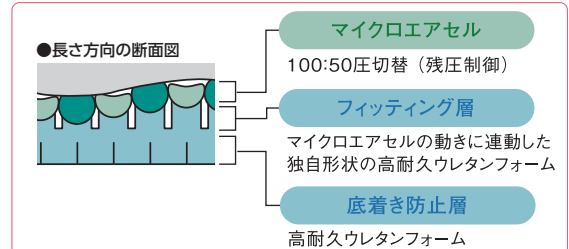

ご利用者負担額	1割	790円/月	レンタル料金 7,900円/月
	2割	1,580円/月	
	3割	2,370円/月	

●ステージア

株式会社 モルテン

圧切替型 除湿効果 冷え対策

厚さ13cm

83cm幅

1日あたりの電気代
約5.3円

90・91cm幅

ショートサイズ有

重量:10.0(11.0)kg

ハイブリッド構造

■品番:MSTA83 / MSTA91

冷え対策とムレ対策ができる圧切替型のハイブリッドエアマットです。

ご利用者負担額	1割	790円/月	レンタル料金 7,900円/月
	2割	1,580円/月	
	3割	2,370円/月	

※地域によっては取扱いのない商品もございます。 ※表示してあるレンタル料金には消費税が含まれております。 ※商品の仕様はメーカーの製造時期によって異なる場合がございます。 ※商品によっては色・デザインが異なる場合もございます。