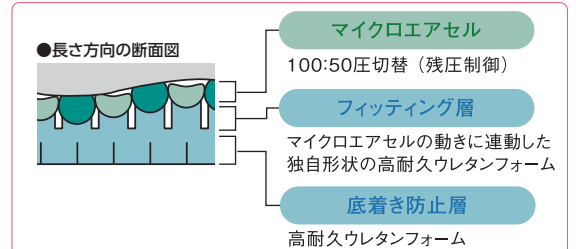

●こちあ利楽

圧切替型 除湿効果

厚さ13cm 83cm幅
1日あたりの電気代 約2.2円
90・91cm幅 ショートサイズ有
重量:9.6(10.0)kg

i-fitting (かたさ自動運転機能)
電源を入れるとすぐに機能します

体重 連動自動調圧 体形 連動自動調圧 背角度 連動自動調圧

背あげ時にカバーを滑らせることで、背部や踵部に生ずるズレを軽減するグライドシート

ベッドまわりが邪魔にならないビルトインポンプ

約1cmの薄いトップクッション

■品番:KE-973S / KE-971S

20kgから138kgまでの体重や円背・拘縮などの体形、そして背あげ角度に適したかたさを自動で検知し調整。また背あげ時のズレを軽減するグライドシート、エアマットの凹凸感を和らげるトップクッション付きです。

ご利用者負担額	1割	790円/月	レンタル料金 7,900円/月
	2割	1,580円/月	
	3割	2,370円/月	

●ステージア

株式会社 モルテン

圧切替型 除湿効果 冷え対策

厚さ13cm 83cm幅
1日あたりの電気代 約5.3円
90・91cm幅 ショートサイズ有
重量:10.0(11.0)kg

ハイブリッド構造

■品番:MSTA83 / MSTA91

冷え対策とムレ対策ができる圧切替型のハイブリッドエアマットです。

ご利用者負担額	1割	790円/月	レンタル料金 7,900円/月
	2割	1,580円/月	
	3割	2,370円/月	