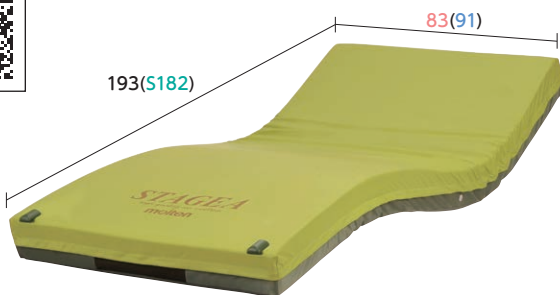

●こちあ利楽

圧切替型 除湿効果

厚さ13cm 83cm幅
1日あたりの電気代 約2.2円
90・91cm幅 ショートサイズ有
重量:9.6(10.0)kg

i-fitting (かたさ自動運転機能)
電源を入れるとすぐに機能します

体重 連動自動調圧 体形 連動自動調圧 背角度 連動自動調圧

背あげ時にカバーを滑らせることで、背部や踵部に生ずるズレを軽減するグライドシート

ベッドまわりが邪魔にならないビルトインポンプ

約1cmの薄いトップクッション

■品番:KE-973S / KE-971S

20kgから138kgまでの体重や円背・拘縮などの体形、そして背あげ角度に適したかたさを自動で検知し調整。また背あげ時のズレを軽減するグライドシート、エアマットの凹凸感を和らげるトップクッション付きです。

ご利用者負担額	1割	790円/月	レンタル料金 7,900円/月
	2割	1,580円/月	
	3割	2,370円/月	

●ステージア

株式会社 モルテン

圧切替型 除湿効果 冷え対策

厚さ13cm 83cm幅
1日あたりの電気代 約5.3円
90・91cm幅 ショートサイズ有
重量:10.0(11.0)kg

ハイブリッド構造

■品番:MSTA83 / MSTA91

冷え対策とムレ対策ができる圧切替型のハイブリッドエアマットです。

ご利用者負担額	1割	790円/月	レンタル料金 7,900円/月
	2割	1,580円/月	
	3割	2,370円/月	