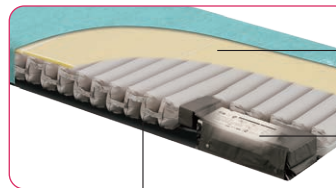

【ケープ】 底づきの心配はありません

災害時などの停電時にエアマットレスの空気漏れを自動で防ぐ機種です。停電と同時に専用ポンプ内の電磁弁が作動してエアセル内の空気漏れを自動で遮断。マットレス全体の内圧を約14日間保持します。ただし、停電中は圧切替などの除圧効果や機能は働きません。電源の復旧後は、直前の設定に自動復帰します。

※ただし、停電中は圧切替などの除圧効果や機能は働かないため、必要に応じて体位変換を行うなどの対策も必要です。

●こちあ利楽

as human, for human
PARAMOUNT BED

圧切替型 除湿効果

厚さ13cm

83cm幅

1日あたりの電気代
約2.2円

90・91cm幅

ショートサイズ有

重量:9.6(10.0)kg

i-fitting (かたさ自動運転機能)
電源を入れるとすぐに機能します

体重 連動自動調圧
体形 連動自動調圧
背角度 連動自動調圧

背あげ時にカバーを滑らせることで、背部や踵部に生ずるズレを軽減するグライドシート

ベッドまわりが邪魔にならないビルトインポンプ

約1cmの薄いトップクッション

■品番:KE-973S / KE-971S

20kgから138kgまでの体重や円背・拘縮などの体形、そして背あげ角度に適したかたさを自動で検知し調整。また背あげ時のズレを軽減するグライドシート、エアマットの凹凸感を和らげるトップクッション付きです。