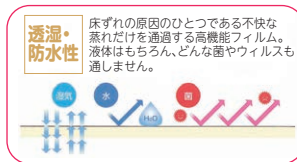

床ずれ防止用具

[単位: cm]

●夢柔カグラン・スイート

オリジナル
仕様

静止型

ムレ
防止

厚さ10cm

83cm幅

90・91cm幅

ショートサイズ有

重量:6.8(7.7)kg

不快なムレだけを透過するフィルムで全体ラミネートされた、適度な反発力と体圧分散性を持ったリバーシブルマットレスです。

■品番:GS830100 / GS910100

ご利用者 負担額	1割	410円/月	レンタル料金 4,100円/月
	2割	820円/月	
	3割	1,230円/月	

●アルファプラL

静止型