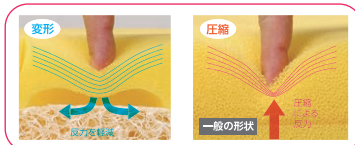

押し返すような感覚で立ち上がりを支援します。

■品番:MB-LW3R / MB-LW1R

床ずれが心配になり始めた方に適した体圧分散を行い、高弾性で動きやすいマットレスです。背あげ時にはアルファゲルがお尻を支えて安定させ、底付きを防止します。

ご利用者 負担額	1割	500円/月	レンタル料金 5,000円/月
	2割	1,000円/月	
	3割	1,500円/月	

## ●キュオラ

静止型

ムレ  
防止

厚さ10cm

83cm幅

90・91cm幅

ショートサイズ有

重量:6.5(7.0)kg