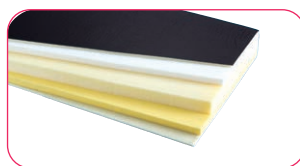

床ずれ防止用具

[単位: cm]

●夢柔カグラン・スイート

オリジナル
仕様

静止型

ムレ
防止

厚さ10cm

83cm幅

90・91cm幅

ショートサイズ有

重量:6.8(7.7)kg

不快なムレだけを透過するフィルムで全体ラミネートされた、適度な反発力と体圧分散性を持ったリバーシブルマットレスです。

■品番:GS830100 / GS910100

ご利用者 負担額	1割	410円/月	レンタル料金 4,100円/月
	2割	820円/月	
	3割	1,230円/月	

●アルファプラL

静止型