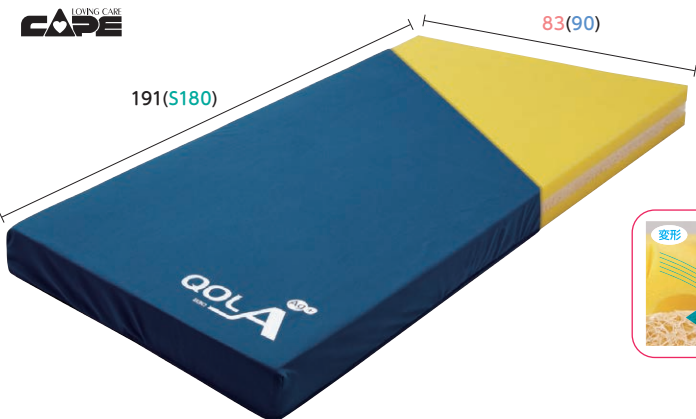

重量:6.8(7.7)kg

不快なムレだけを透過するフィルムで全体ラミネートされた、適度な反発力と体圧分散性を持ったリバーシブルマットレスです。

■品番:GS830100 / GS910100

ご利用者 負担額	1割	410円/月	レンタル料金 4,100円/月
	2割	820円/月	
	3割	1,230円/月	

押し返すような感覚で立ち上がりを支援します。

■品番:MB-LW3R / MB-LW1R

床ずれが心配になり始めた方に適した体圧分散を行い、高弾性で動きやすいマットレスです。背あげ時にはアルファゲルがお尻を支えて安定させ、底付きを防止します。

ご利用者 負担額	1割	500円/月	レンタル料金 5,000円/月
	2割	1,000円/月	
	3割	1,500円/月	

## ●キュオラ

静止型

ムレ  
防止

厚さ10cm

83cm幅

90・91cm幅

ショートサイズ有

重量:6.5(7.0)kg