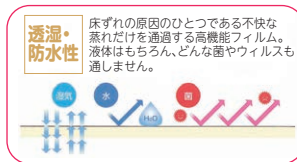

## ●夢柔カグラン・スイート

オリジナル  
仕様

静止型

ムレ  
防止

厚さ10cm

83cm幅

90・91cm幅

ショートサイズ有