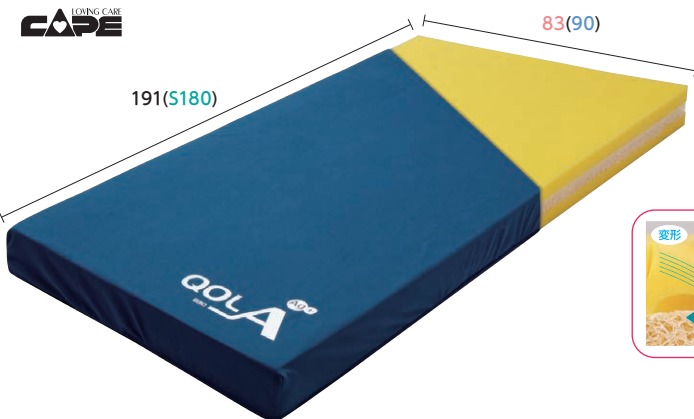

床ずれ防止用具

[単位: cm]

●夢柔カグラン・スイート

オリジナル
仕様

静止型

ムレ
防止

厚さ10cm

83cm幅

90・91cm幅

ショートサイズ有

重量:6.8(7.7)kg

不快なムレだけを透過するフィルムで全体ラミネートされた、適度な反発力と体圧分散性を持ったリバーシブルマットレスです。

■品番:GS830100 / GS910100

ご利用者 負担額	1割	410円/月	レンタル料金 4,100円/月
	2割	820円/月	
	3割	1,230円/月	

●アルファプラL

静止型

ムレ
防止

厚さ10cm

83cm幅

90・91cm幅

ショートサイズ有

重量:6.9(7.6)kg

押し返すような感覚で立ち上がりを支援します。

■品番:MB-LW3R / MB-LW1R

床ずれが心配になり始めた方に適した体圧分散を行い、高弾性で動きやすいマットレスです。背あげ時にはアルファゲルがお尻を支えて安定させ、底付きを防止します。

ご利用者 負担額	1割	500円/月	レンタル料金 5,000円/月
	2割	1,000円/月	
	3割	1,500円/月	

●キュオラ

静止型

ムレ
防止

厚さ10cm

83cm幅

90・91cm幅