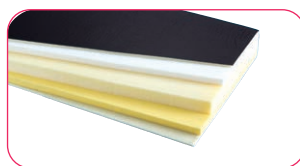

## ●夢柔カグラン・スイート

オリジナル  
仕様

静止型

ムレ  
防止

厚さ10cm

83cm幅

90・91cm幅

ショートサイズ有

重量:6.8(7.7)kg

不快なムレだけを透過するフィルムで全体ラミネートされた、適度な反発力と体圧分散性を持ったリバーシブルマットレスです。

■品番:GS830100 / GS910100

ご利用者 負担額	1割	410円/月	レンタル料金 4,100円/月
	2割	820円/月	
	3割	1,230円/月	