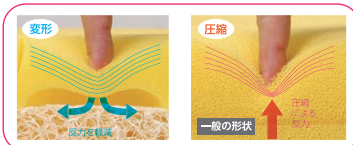

中間層に安定感のあるプレスエア®を組み合わせることで、表面の体圧分散機能を活かしながら動こうとする力をサポートします。

■品番:CR-590 / CR-591

ご利用者 負担額	1割	540円/月	レンタル料金 5,400円/月
	2割	1,080円/月	
	3割	1,620円/月	

*地域によっては取扱いのない商品もございます。 *表示してあるレンタル料金には消費税が含まれております。
*商品の仕様はメーカーの製造時期によって異なる場合がございます。 *商品によっては色・デザインが異なる場合もございます。