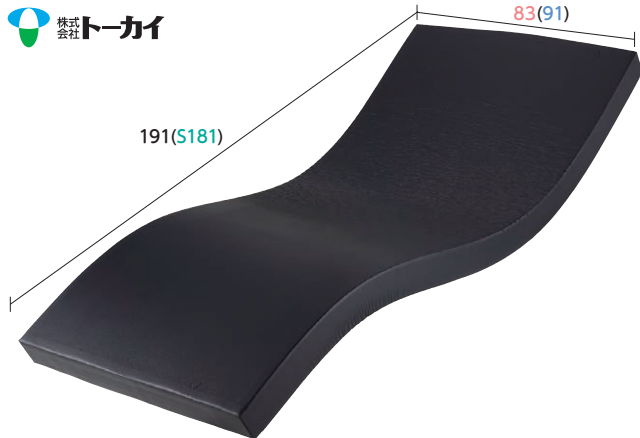

## ●夢柔カグラン・スイート

オリジナル  
仕様

静止型

ムレ  
防止

厚さ10cm

83cm幅

90・91cm幅

ショートサイズ有

重量:6.8(7.7)kg

不快なムレだけを透過するフィルムで全体ラミネートされた、適度な反発力と体圧分散性を持ったリバーシブルマットレスです。

■品番:GS830100 / GS910100

ご利用者 負担額	1割	410円/月	レンタル料金 4,100円/月
	2割	820円/月	
	3割	1,230円/月	

## ●アルファプラL

静止型

ムレ  
防止

厚さ10cm

83cm幅

90・91cm幅

ショートサイズ有

重量:6.9(7.6)kg