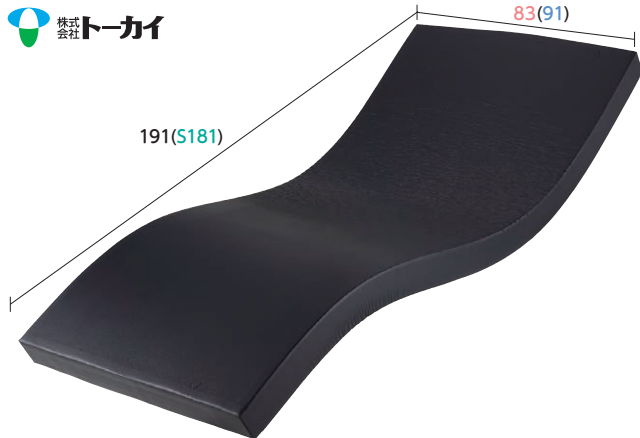

床ずれ防止用具

[単位: cm]

●夢柔カグラン・スイート

オリジナル
仕様

静止型

ムレ
防止

厚さ10cm

83cm幅

90・91cm幅

ショートサイズ有

重量:6.8(7.7)kg

不快なムレだけを透過するフィルムで全体ラミネートされた、適度な反発力と体圧分散性を持ったリバーシブルマットレスです。

■品番:GS830100 / GS910100

ご利用者 負担額	1割	410円/月	レンタル料金 4,100円/月
	2割	820円/月	
	3割	1,230円/月	

●アルファプラL

静止型

ムレ
防止

厚さ10cm

83cm幅

90・91cm幅

ショートサイズ有

重量:6.9(7.6)kg

押し返すような感覚で立ち上がりを支援します。

■品番:MB-LW3R / MB-LW1R

床ずれが心配になり始めた方に適した体圧分散を行い、高弾性で動きやすいマットレスです。背あげ時にはアルファゲルがお尻を支えて安定させ、底付きを防止します。

ご利用者 負担額	1割	500円/月	レンタル料金 5,000円/月
	2割	1,000円/月	
	3割	1,500円/月	

●キュオラ

静止型

ムレ
防止

厚さ10cm

83cm幅

90・91cm幅