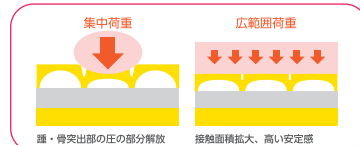

中間層に安定感のあるプレスエア®を組み合わせることで、表面の体圧分散機能を活かしながら動こうとする力をサポートします。

■品番:CR-590 / CR-591

ご利用者 負担額	1割	540円/月	レンタル料金 5,400円/月
	2割	1,080円/月	
	3割	1,620円/月	

*地域によっては取扱いのない商品もございます。 *表示してあるレンタル料金には消費税が含まれております。
*商品の仕様はメーカーの製造時期によって異なる場合がございます。 *商品によっては色・デザインが異なる場合もございます。