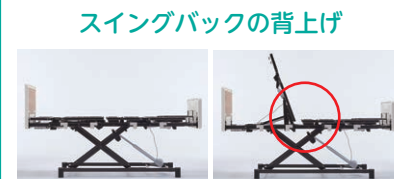

※リモコンは楽匠プラスと共通です。

100cm幅のワイドサイズ。  
大きく寝返りが打てます。

※画像は設置イメージです。寝具類は付属しません。

※上記は、3モーション時の動きです。  
2モーション時は上体を起こしながら膝を上げます。

※上記は、3モーション時の動きです。  
2モーション時は上体を起こしながら膝を上げます。

※背上げ時に背ボタムの支点が8cm後ろにスライドし、  
腹部の圧迫と前ズレを軽減。