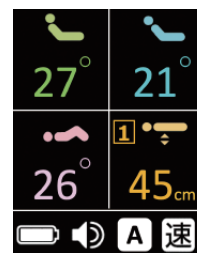

## Emi (P19)

商品名

昇降

オプション受け

足先角度調節

背角度

その他

背上げ時の動き

垂直昇降 最低床高21cm

垂直昇降 最低床高21.5cm

垂直昇降 最低床高25(20)cm

※括弧の中は脚座を差し替えた場合の寸法です。

※容易に切り替えることはできません。  
※83cm幅は格納できません。

※容易に切り替えることはできません。

※すべて手で格納可能

※足先角度調節は楽匠プラスと共通です。

※リモコンは楽匠プラスと共通です。

スマートフォン  
との連動

100cm幅のワイドサイズ。  
大きく寝返りが打てます。

※画像は設置イメージです。寝具類は付属しません。

0~30° ADLポジション

0~50° QOLポジション

※上記は、3モーション時の動きです。  
2モーション時は上体を起こしながら膝を上げます。

※上記は、3モーション時の動きです。  
2モーション時は上体を起こしながら膝を上げます。