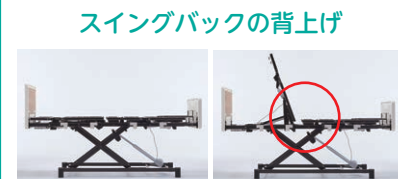

※リモコンは楽匠プラスと共通です。

スマートフォン  
との連動

100cm幅のワイドサイズ。  
大きく寝返りが打てます。

※画像は設置イメージです。寝具類は付属しません。

0~30° ADLポジション

0~50° QOLポジション

※上記は、3モーション時の動きです。  
2モーション時は上体を起こしながら膝を上げます。

※上記は、3モーション時の動きです。  
2モーション時は上体を起こしながら膝を上げます。

※背上げ時に背ボトムの支点が8cm後ろにスライドし、  
腹部の圧迫と前ズレを軽減。