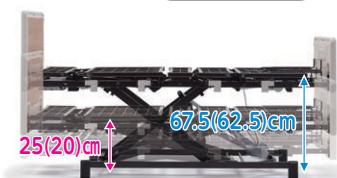

## Emi (P19)

商品名

昇降

オプション受け

足先角度調節

背角度

その他

背上げ時の動き

垂直昇降 最低床高21cm

垂直昇降 最低床高21.5cm

垂直昇降 最低床高25(20)cm

※括弧の中は脚座を差し替えた場合の寸法です。

※容易に切り替えることはできません。  
※83cm幅は格納できません。

※容易に切り替えることはできません。

※すべて手で格納可能

※足先角度調節は楽匠プラスと共通です。

※リモコンは楽匠プラスと共通です。

スマートフォン  
との連動

100cm幅のワイドサイズ。  
大きく寝返りが打てます。

※画像は設置イメージです。寝具類は付属しません。

0~30° ADLポジション

0~50° QOLポジション

※上記は、3モーション時の動きです。  
2モーション時は上体を起こしながら膝を上げます。

※上記は、3モーション時の動きです。  
2モーション時は上体を起こしながら膝を上げます。