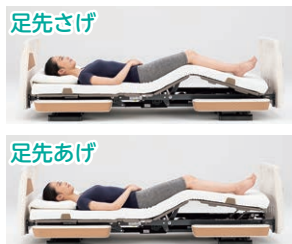

## Emi (P19)

商品名

昇降

オプション受け

足先角度調節

背角度

その他

背上げ時の動き

垂直昇降 最低床高21cm

垂直昇降 最低床高21.5cm

垂直昇降 最低床高25(20)cm

※括弧の中は脚座を差し替えた場合の寸法です。

※容易に切り替えることはできません。  
※83cm幅は格納できません。

※容易に切り替えることはできません。

※すべて手で格納可能

※足先角度調節は楽匠プラスと共通です。

※リモコンは楽匠プラスと共通です。

100cm幅のワイドサイズ。  
大きく寝返りが打てます。

※画像は設置イメージです。寝具類は付属しません。

※上記は、3モーション時の動きです。  
2モーション時は上体を起こしながら膝を上げます。

※上記は、3モーション時の動きです。  
2モーション時は上体を起こしながら膝を上げます。

※背上げ時に背ボタムの支点が8cm後ろにスライドし、  
腹部の圧迫と前ズレを軽減。