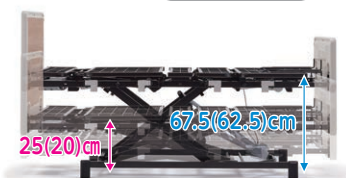

## Emi (P19)

商品名

昇降

オプション受け

足先角度調節

背角度

その他

背上げ時の動き

垂直昇降 最低床高21cm

垂直昇降 最低床高21.5cm

垂直昇降 最低床高25(20)cm

※括弧の中は脚座を差し替えた場合の寸法です。

※容易に切り替えることはできません。  
※83cm幅は格納できません。

※容易に切り替えることはできません。

※すべて手で格納可能

※足先角度調節は楽匠プラスと共通です。