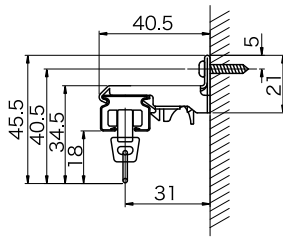

取付寸法図

● 天井取付

シングル直付

天井付完全ワンタッチ
シングルブラケット N

天井付完全ワンタッチ
ダブルブラケット N60

天井付ダブルブラケット 75

● 正面取付

正面付完全ワンタッチ
シングルブラケット N30

正面付完全ワンタッチ
ダブルブラケット N60

正面付ダブルブラケット 75

正面付ダブルブラケット T60

● ブラケット取付け間隔とカーテン許容荷重

〈ランナー1コ当り〉