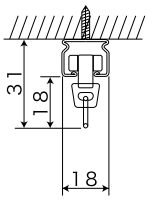

## 取付寸法図

### ●天井取付

シングル直付

天井付完全ワンタッチ  
シングルブラケット N

天井付完全ワンタッチ  
ダブルブラケット N60

天井付ダブルブラケット 75

### ●正面取付

正面付完全ワンタッチ  
シングルブラケット N30

正面付完全ワンタッチ  
ダブルブラケット N60

正面付ダブルブラケット 75

正面付ダブルブラケット T60