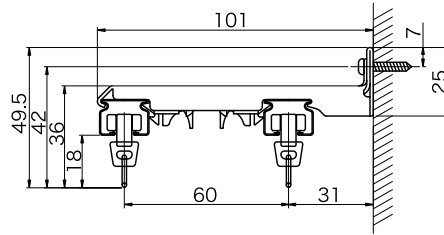

取付寸法図

● 天井取付

シングル直付

天井付完全ワンタッチ
シングルブラケット N

天井付完全ワンタッチ
ダブルブラケット N60

天井付ダブルブラケット 75

● 正面取付

正面付完全ワンタッチ
シングルブラケット N30

正面付完全ワンタッチ
ダブルブラケット N60

正面付ダブルブラケット 75

正面付ダブルブラケット T60

● ブラケット取付け間隔とカーテン許容荷重

〈ランナー1コ当り〉