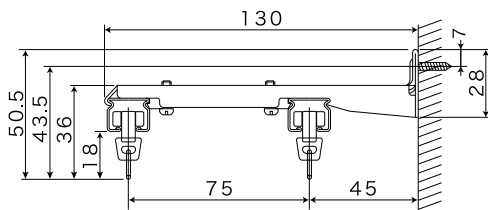

取付寸法図

● 天井取付

シングル直付

天井付完全ワンタッチ
シングルブラケット N

天井付完全ワンタッチ
ダブルブラケット N60

天井付ダブルブラケット 75

● 正面取付

正面付完全ワンタッチ
シングルブラケット N30

正面付完全ワンタッチ
ダブルブラケット N60

正面付ダブルブラケット 75

正面付ダブルブラケット T60

● ブラケット取付け間隔とカーテン許容荷重

〈ランナー1コ当り〉