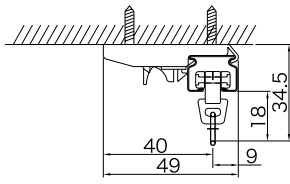

取付寸法図

● 天井取付

シングル直付

天井付完全ワンタッチ
シングルブラケット N

天井付完全ワンタッチ
ダブルブラケット N60

天井付ダブルブラケット 75

● 正面取付

正面付完全ワンタッチ
シングルブラケット N30

正面付完全ワンタッチ
ダブルブラケット N60

正面付ダブルブラケット 75

正面付ダブルブラケット T60

● ブラケット取付け間隔とカーテン許容荷重

〈ランナー1コ当り〉