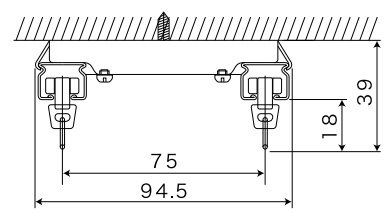

## 取付寸法図

### ●天井取付

シングル直付

天井付完全ワンタッチ  
シングルブラケット N

天井付完全ワンタッチ  
ダブルブラケット N60

天井付ダブルブラケット 75

### ●正面取付

正面付完全ワンタッチ  
シングルブラケット N30

正面付完全ワンタッチ  
ダブルブラケット N60

正面付ダブルブラケット 75

正面付ダブルブラケット T60