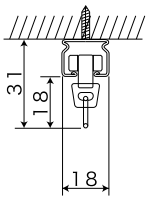

取付寸法図

● 天井取付

シングル直付

天井付完全ワンタッチ
シングルブラケット N

天井付完全ワンタッチ
ダブルブラケット N60

天井付ダブルブラケット 75

● 正面取付

正面付完全ワンタッチ
シングルブラケット N30

正面付完全ワンタッチ
ダブルブラケット N60

正面付ダブルブラケット 75

正面付ダブルブラケット T60

● ブラケット取付け間隔とカーテン許容荷重

〈ランナー1コ当り〉