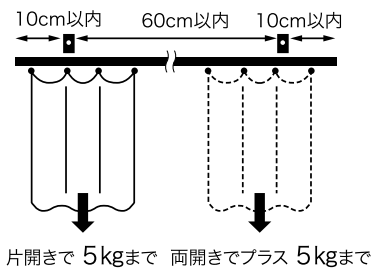

取付寸法図

● 天井取付

シングル直付

天井付完全ワンタッチ
シングルブラケット N

天井付完全ワンタッチ
ダブルブラケット N60

天井付ダブルブラケット 75

● 正面取付

正面付完全ワンタッチ
シングルブラケット N30

正面付完全ワンタッチ
ダブルブラケット N60

正面付ダブルブラケット 75

正面付ダブルブラケット T60

● ブラケット取付け間隔とカーテン許容荷重

〈ランナー1コ当り〉