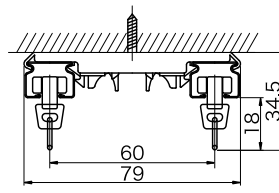

取付寸法図

● 天井取付

シングル直付

天井付完全ワンタッチ
シングルブラケット N

天井付完全ワンタッチ
ダブルブラケット N60

天井付ダブルブラケット 75

● 正面取付

正面付完全ワンタッチ
シングルブラケット N30

正面付完全ワンタッチ
ダブルブラケット N60

正面付ダブルブラケット 75

正面付ダブルブラケット T60

● ブラケット取付け間隔とカーテン許容荷重

〈ランナー1コ当り〉