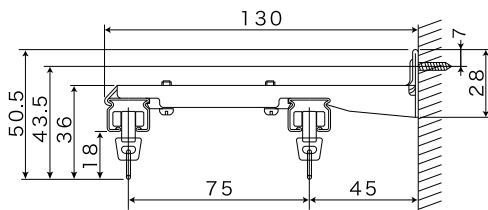

## 取付寸法図

### ●天井取付

シングル直付

天井付完全ワンタッチ  
シングルブラケット N

天井付完全ワンタッチ  
ダブルブラケット N60

天井付ダブルブラケット 75

### ●正面取付

正面付完全ワンタッチ  
シングルブラケット N30

正面付完全ワンタッチ  
ダブルブラケット N60

正面付ダブルブラケット 75

正面付ダブルブラケット T60