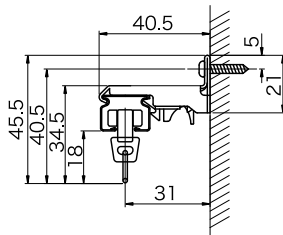

## 取付寸法図

### ●天井取付

シングル直付

天井付完全ワンタッチ  
シングルブラケット N

天井付完全ワンタッチ  
ダブルブラケット N60

天井付ダブルブラケット 75

### ●正面取付

正面付完全ワンタッチ  
シングルブラケット N30

正面付完全ワンタッチ  
ダブルブラケット N60

正面付ダブルブラケット 75

正面付ダブルブラケット T60