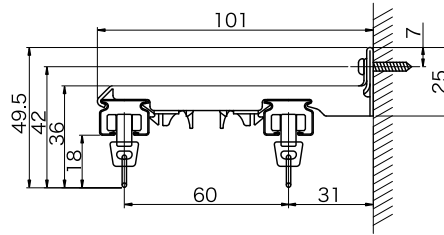

## 取付寸法図

### ●天井取付

シングル直付

天井付完全ワンタッチ  
シングルブラケット N

天井付完全ワンタッチ  
ダブルブラケット N60

天井付ダブルブラケット 75

### ●正面取付

正面付完全ワンタッチ  
シングルブラケット N30

正面付完全ワンタッチ  
ダブルブラケット N60

正面付ダブルブラケット 75

正面付ダブルブラケット T60