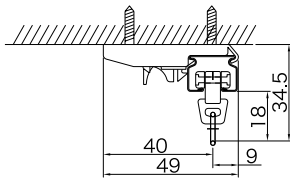

## 取付寸法図

### ●天井取付

シングル直付

天井付完全ワンタッチ  
シングルブラケット N

天井付完全ワンタッチ  
ダブルブラケット N60

天井付ダブルブラケット 75

### ●正面取付

正面付完全ワンタッチ  
シングルブラケット N30

正面付完全ワンタッチ  
ダブルブラケット N60

正面付ダブルブラケット 75

正面付ダブルブラケット T60