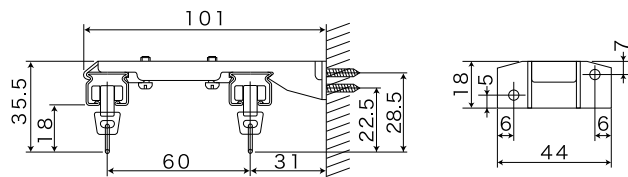

## 取付寸法図

### ●正面取付

正面付完全ワンタッチ  
シングルブラケット N30

正面付完全ワンタッチ  
ダブルブラケット N60

正面付ダブルブラケット 75

正面付ダブルブラケット T60