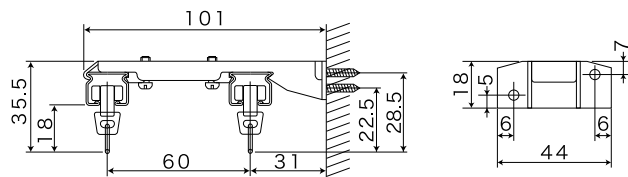

取付寸法図

● 天井取付

シングル直付

天井付完全ワンタッチ
シングルブラケット N

天井付完全ワンタッチ
ダブルブラケット N60

天井付ダブルブラケット 75

● 正面取付

正面付完全ワンタッチ
シングルブラケット N30

正面付完全ワンタッチ
ダブルブラケット N60

正面付ダブルブラケット 75

正面付ダブルブラケット T60

● ブラケット取付け間隔とカーテン許容荷重

〈ランナー1コ当り〉