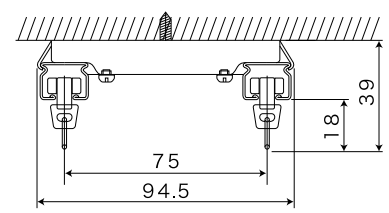

取付寸法図

● 天井取付

シングル直付

天井付完全ワンタッチ
シングルブラケット N

天井付完全ワンタッチ
ダブルブラケット N60

天井付ダブルブラケット 75

● 正面取付

正面付完全ワンタッチ
シングルブラケット N30

正面付完全ワンタッチ
ダブルブラケット N60

正面付ダブルブラケット 75

正面付ダブルブラケット T60

● ブラケット取付け間隔とカーテン許容荷重

〈ランナー1コ当り〉