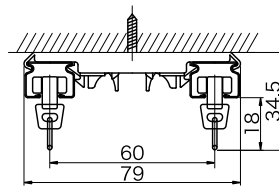

## 取付寸法図

### ●天井取付

シングル直付

天井付完全ワンタッチ  
シングルブラケット N

天井付完全ワンタッチ  
ダブルブラケット N60

天井付ダブルブラケット 75

### ●正面取付

正面付完全ワンタッチ  
シングルブラケット N30

正面付完全ワンタッチ  
ダブルブラケット N60

正面付ダブルブラケット 75

正面付ダブルブラケット T60