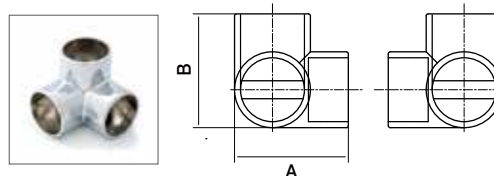

三方エルボ

亜鉛ダイカスト (クロームメッキ)

品番	使用パイプ 外径	A	B
PJ4-25	25	46.1	46.1
PJ4-32	32	57	57