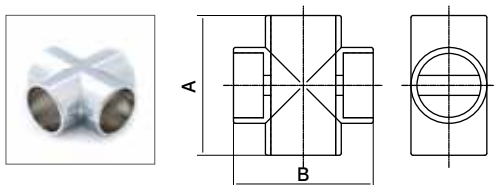

クロスジョイント

亜鉛ダイカスト (クロームメッキ)

品番	使用パイプ 外径	A	B
PJ3-25	25	58	58
PJ3-32	32	69	69