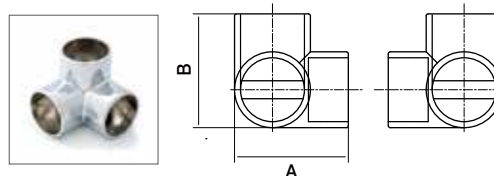

### エルボジョイント

亜鉛ダイカスト (クロームメッキ)

品番	使用パイプ 外径	A	B
PJ1-25	25	43.5	43.5
PJ1-32	32	56.2	56.2

### チーズジョイント

亜鉛ダイカスト (クロームメッキ)

品番	使用パイプ 外径	A	B
PJ2-25	25	41.7	51.5
PJ2-32	32	50	67

### クロスジョイント

亜鉛ダイカスト (クロームメッキ)

品番	使用パイプ 外径	A	B
PJ3-25	25	58	58
PJ3-32	32	69	69

### 三方エルボ

亜鉛ダイカスト (クロームメッキ)

品番	使用パイプ 外径	A	B
PJ4-25	25	46.1	46.1
PJ4-32	32	57	57