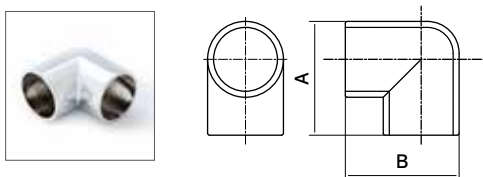

# ハンガーパイプ パイプジョイント ブラケット・ソケット

## パイプジョイント

### エルボジョイント

亜鉛ダイカスト (クロームメッキ)

品番	使用パイプ 外径	A	B
PJ1-25	25	43.5	43.5
PJ1-32	32	56.2	56.2