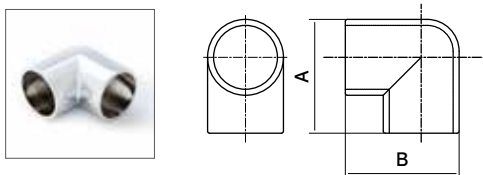

ハンガーパイプ パイプジョイント ブラケット・ソケット

パイプジョイント

エルボジョイント

亜鉛ダイカスト (クロームメッキ)

品番	使用パイプ 外径	A	B
PJ1-25	25	43.5	43.5
PJ1-32	32	56.2	56.2

チーズジョイント

亜鉛ダイカスト (クロームメッキ)

品番	使用パイプ 外径	A	B
PJ2-25	25	41.7	51.5
PJ2-32	32	50	67

クロスジョイント

亜鉛ダイカスト (クロームメッキ)

品番	使用パイプ 外径	A	B
PJ3-25	25	58	58
PJ3-32	32	69	69

三方エルボ

亜鉛ダイカスト (クロームメッキ)

品番	使用パイプ 外径	A	B
PJ4-25	25	46.1	46.1
PJ4-32	32	57	57

四方エルボ

亜鉛ダイカスト (クロームメッキ)

品番	使用パイプ 外径	A	B
PJ5-25	25	41.7	52.5
PJ5-32	32	50	65.6

五方エルボ

亜鉛ダイカスト (クロームメッキ)

品番	使用パイプ 外径	A	B
PJ6-25	25	60.5	45.8
PJ6-32	32	71.4	55.2