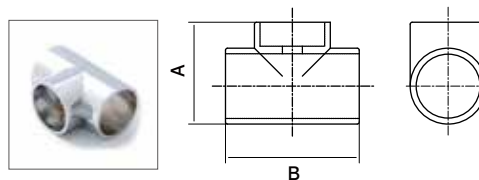

チーズジョイント

亜鉛ダイカスト (クロームメッキ)

品番	使用パイプ 外径	A	B
PJ2-25	25	41.7	51.5
PJ2-32	32	50	67