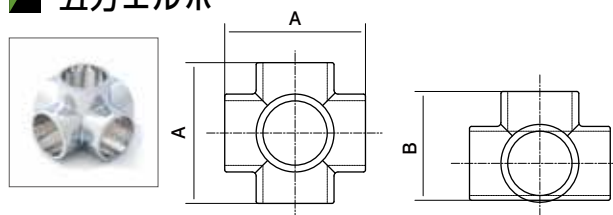

五方エルボ

亜鉛ダイカスト (クロームメッキ)

品番	使用パイプ 外径	A	B
PJ6-25	25	60.5	45.8
PJ6-32	32	71.4	55.2