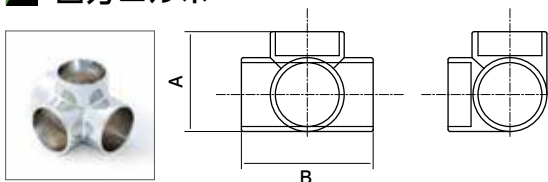

四方エルボ

亜鉛ダイカスト (クロームメッキ)

品番	使用パイプ 外径	A	B
PJ5-25	25	41.7	52.5
PJ5-32	32	50	65.6