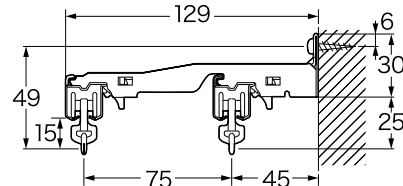

取付寸法図

● 天井取付

天井付シングルブラケット

天井付ダブルブラケット

天井付 F ダブルブラケット

サイドユニット W 天井付 F ダブルブラケット

● 正面取付

正面付シングルブラケット

正面付ダブルブラケット

正面付 EX シングルブラケット

正面付 EX ダブルブラケット

LT シングルブラケット

LT ダブルブラケット

サイドユニット W 正面付ダブルブラケット

キャップ

サイドユニット W