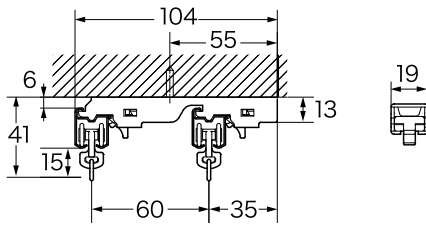

取付寸法図

● 天井取付

天井付シングルブラケット

天井付ダブルブラケット

天井付 F ダブルブラケット

サイドユニット W 天井付 F ダブルブラケット

● 正面取付

正面付シングルブラケット

正面付ダブルブラケット

正面付 EX シングルブラケット

正面付 EX ダブルブラケット

LT シングルブラケット

LT ダブルブラケット

サイドユニット W 正面付ダブルブラケット

キャップ

サイドユニット W