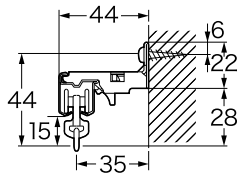

取付寸法図

● 天井取付

天井付シングルブラケット

天井付ダブルブラケット

天井付 F ダブルブラケット

サイドユニット W 天井付 F ダブルブラケット

● 正面取付

正面付シングルブラケット

正面付ダブルブラケット

正面付 EX シングルブラケット

正面付 EX ダブルブラケット

LT シングルブラケット

LT ダブルブラケット

サイドユニット W 正面付ダブルブラケット

キャップ

サイドユニット W