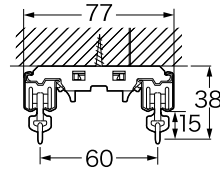

取付寸法図

● 天井取付

天井付シングルブラケット

天井付ダブルブラケット

天井付 F ダブルブラケット

サイドユニット W 天井付 F ダブルブラケット

● 正面取付

正面付シングルブラケット

正面付ダブルブラケット

正面付 EX シングルブラケット

正面付 EX ダブルブラケット

LT シングルブラケット

LT ダブルブラケット

サイドユニット W 正面付ダブルブラケット

キャップ

サイドユニット W