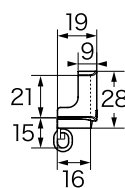

取付寸法図

● 天井取付

天井付シングルブラケット

天井付ダブルブラケット

天井付 F ダブルブラケット

サイドユニット W 天井付 F ダブルブラケット

● 正面取付

正面付シングルブラケット

正面付ダブルブラケット

正面付 EX シングルブラケット

正面付 EX ダブルブラケット

LT シングルブラケット

LT ダブルブラケット

サイドユニット W 正面付ダブルブラケット

キャップ

サイドユニット W