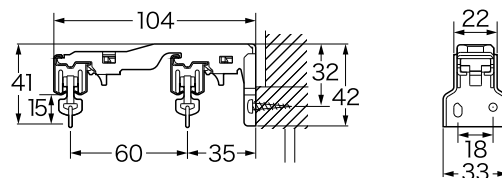

取付寸法図

● 天井取付

天井付シングルブラケット

天井付ダブルブラケット

天井付 F ダブルブラケット

サイドユニット W 天井付 F ダブルブラケット

● 正面取付

正面付シングルブラケット

正面付ダブルブラケット

正面付 EX シングルブラケット

正面付 EX ダブルブラケット

LT シングルブラケット

LT ダブルブラケット

サイドユニット W 正面付ダブルブラケット

キャップ

サイドユニット W