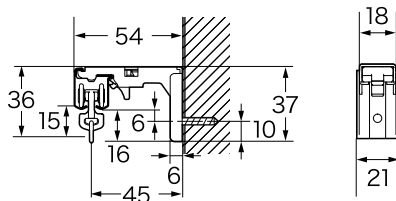

取付寸法図

● 天井取付

天井付シングルブラケット

天井付ダブルブラケット

天井付 F ダブルブラケット

サイドユニット W 天井付 F ダブルブラケット

● 正面取付

正面付シングルブラケット

正面付ダブルブラケット

正面付 EX シングルブラケット

正面付 EX ダブルブラケット

LT シングルブラケット

LT ダブルブラケット

サイドユニット W 正面付ダブルブラケット

キャップ

サイドユニット W