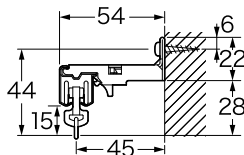

取付寸法図

● 天井取付

天井付シングルブラケット

天井付ダブルブラケット

天井付 F ダブルブラケット

サイドユニット W 天井付 F ダブルブラケット

● 正面取付

正面付シングルブラケット

正面付ダブルブラケット

正面付 EX シングルブラケット

正面付 EX ダブルブラケット

LT シングルブラケット

LT ダブルブラケット

サイドユニット W 正面付ダブルブラケット

キャップ

サイドユニット W