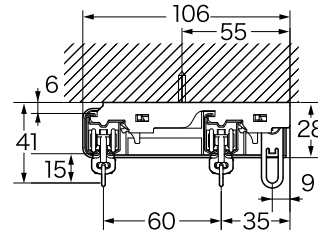

取付寸法図

● 天井取付

天井付シングルブラケット

天井付ダブルブラケット

天井付 F ダブルブラケット

サイドユニット W 天井付 F ダブルブラケット

● 正面取付

正面付シングルブラケット

正面付ダブルブラケット

正面付 EX シングルブラケット

正面付 EX ダブルブラケット

LT シングルブラケット

LT ダブルブラケット

サイドユニット W 正面付ダブルブラケット

キャップ

サイドユニット W