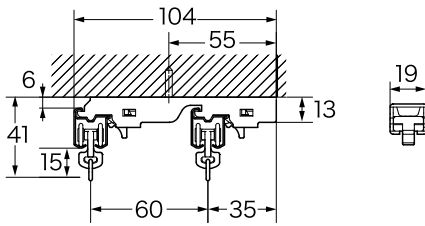

取付寸法図

● 天井取付

天井付シングルブラケット

天井付ダブルブラケット

天井付 F ダブルブラケット

サイドユニット W 天井付 F ダブルブラケット

● 正面取付

正面付シングルブラケット

正面付ダブルブラケット

正面付 EX シングルブラケット

正面付 EX ダブルブラケット

LT シングルブラケット

LT ダブルブラケット

サイドユニット W 正面付ダブルブラケット

キャップ

サイドユニット W