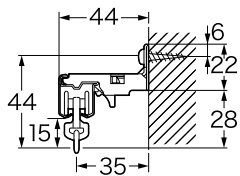

取付寸法図

● 天井取付

天井付シングルブラケット

天井付ダブルブラケット

天井付 F ダブルブラケット

サイドユニット W 天井付 F ダブルブラケット

● 正面取付

正面付シングルブラケット

正面付ダブルブラケット

正面付 EX シングルブラケット

正面付 EX ダブルブラケット

LT シングルブラケット

LT ダブルブラケット

サイドユニット W 正面付ダブルブラケット

キャップ

サイドユニット W