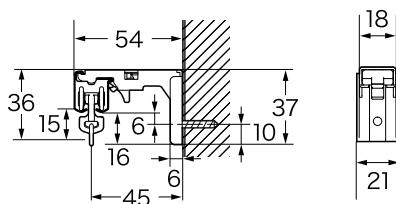

取付寸法図

● 天井取付

天井付シングルブラケット

天井付ダブルブラケット

天井付 F ダブルブラケット

サイドユニット W 天井付 F ダブルブラケット

● 正面取付

正面付シングルブラケット

正面付ダブルブラケット

正面付 EX シングルブラケット

正面付 EX ダブルブラケット

LT シングルブラケット

LT ダブルブラケット

サイドユニット W 正面付ダブルブラケット

キャップ

サイドユニット W