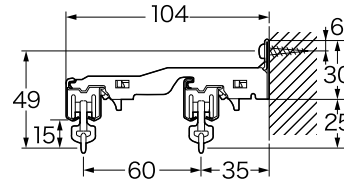

取付寸法図

● 天井取付

天井付シングルブラケット

天井付ダブルブラケット

天井付 F ダブルブラケット

サイドユニット W 天井付 F ダブルブラケット

● 正面取付

正面付シングルブラケット

正面付ダブルブラケット

正面付 EX シングルブラケット

正面付 EX ダブルブラケット

LT シングルブラケット

LT ダブルブラケット

サイドユニット W 正面付ダブルブラケット

キャップ

サイドユニット W