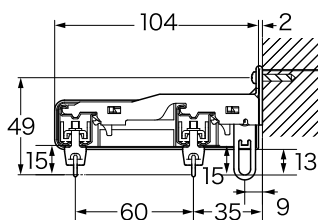

取付寸法図

● 天井取付

天井付シングルブラケット

天井付ダブルブラケット

天井付 F ダブルブラケット

サイドユニット W 天井付 F ダブルブラケット

● 正面取付

正面付シングルブラケット

正面付ダブルブラケット

正面付 EX シングルブラケット

正面付 EX ダブルブラケット

LT シングルブラケット

LT ダブルブラケット

サイドユニット W 正面付ダブルブラケット

キャップ

サイドユニット W