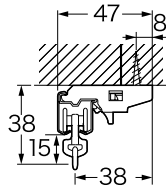

取付寸法図

● 天井取付

天井付シングルブラケット

天井付ダブルブラケット

天井付 F ダブルブラケット

サイドユニット W 天井付 F ダブルブラケット

● 正面取付

正面付シングルブラケット

正面付ダブルブラケット

正面付 EX シングルブラケット

正面付 EX ダブルブラケット

LT シングルブラケット

LT ダブルブラケット

サイドユニット W 正面付ダブルブラケット

キャップ

サイドユニット W