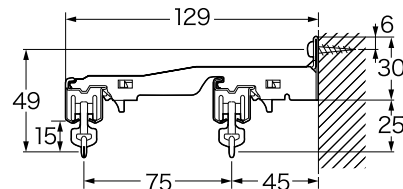

取付寸法図

● 天井取付

天井付シングルブラケット

天井付ダブルブラケット

天井付 F ダブルブラケット

サイドユニット W 天井付 F ダブルブラケット

● 正面取付

正面付シングルブラケット

正面付ダブルブラケット

正面付 EX シングルブラケット

正面付 EX ダブルブラケット

LT シングルブラケット

LT ダブルブラケット

サイドユニット W 正面付ダブルブラケット

キャップ

サイドユニット W