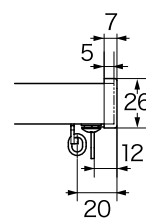

取付寸法図

● 天井取付

天井付シングルブラケット

天井付ダブルブラケット

天井付 F ダブルブラケット

サイドユニット W 天井付 F ダブルブラケット

● 正面取付

正面付シングルブラケット

正面付ダブルブラケット

正面付 EX シングルブラケット

正面付 EX ダブルブラケット

LT シングルブラケット

LT ダブルブラケット

サイドユニット W 正面付ダブルブラケット

キャップ

サイドユニット W