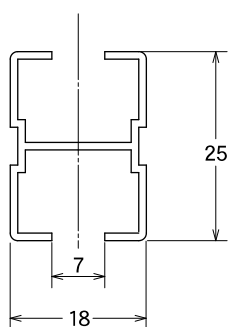

NSE

角型吊レール

標準ランナー入り数 1m 当り 8 個
カーブレール 200R / 300R

材質と仕上

アルミニウム合金押出型材アルマイトクリアー仕上

- アルミシルバー ●アルミホワイト

レール断面図

- アルミ