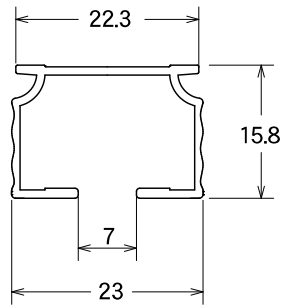

# サリー 22

(角型アルミレール)

標準ブラケット間隔 900mm 以内  
カーブレール 200R / 300R

仕上  
材質と

アルミニウム合金押出型材アルマイトクリアー仕上げ  
●アルミシルバー ●アンバー ●ウォームホワイト

## レール断面図

●アルミ

## 取付寸法図