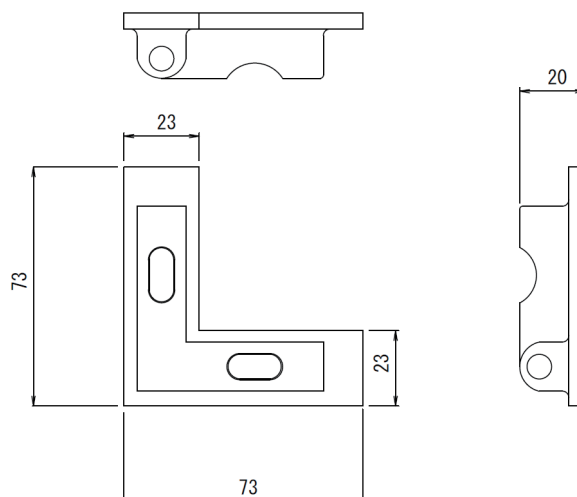

### 垂直兼用クロステストレベル

- ・ X, Y 軸方向の簡易水平測定に便利です。

- ・本体は鋳鉄製でメッキ仕上げをしています。
- ・外角、内角共に研磨をしていますので正確な測定が可能です。

■寸法図（概略） 単位：mm

材質：鋳鉄

収納：紙箱

商品コード	在庫コード	質量 (kg)
19-75	574-75HV	0.18

Cross test level **Stock No.575**

### クロステストレベル

- ・ X, Y 軸方向の簡易水平測定に便利です。

- ・本体は鋳鉄製です。

■寸法図（概略） 単位：mm

材質：鋳鉄

収納：紙箱

商品コード	在庫コード	質量 (kg)
20-65	575-65	0.23