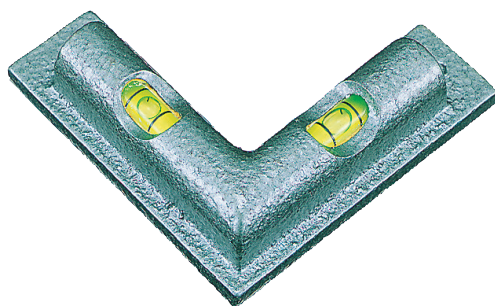

### 垂直兼用クロステストレベル

- ・ X, Y 軸方向の簡易水平測定に便利です。

- ・本体は鋳鉄製でメッキ仕上げをしています。
- ・外角、内角共に研磨をしていますので正確な測定が可能です。

■寸法図（概略） 単位：mm

材質：鋳鉄

収納：紙箱

商品コード	在庫コード	質量 (kg)
19-75	574-75HV	0.18

Cross test level **Stock No.575**

### クロステストレベル

- ・ X, Y 軸方向の簡易水平測定に便利です。

- ・本体は鋳鉄製です。

■寸法図（概略） 単位：mm

材質：鋳鉄

収納：紙箱

商品コード	在庫コード	質量 (kg)
20-65	575-65	0.23