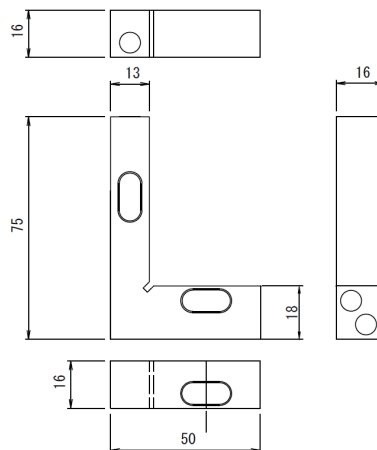

Cross test level with vertical measurement **Stock No.574**

### 垂直兼用クロステストレベル

- ・ X, Y 軸方向の簡易水平測定に便利です。

- ・本体は鋳鉄製でメッキ仕上げをしています。
- ・外角、内角共に研磨をしていますので正確な測定が可能です。

■寸法図（概略） 単位：mm

材質：鋳鉄

収納：紙箱

商品コード	在庫コード	質量 (kg)
19-75	574-75HV	0.18

Cross test level **Stock No.575**

### クロステストレベル

- ・ X, Y 軸方向の簡易水平測定に便利です。

- ・本体は鋳鉄製です。

■寸法図（概略） 単位：mm

材質：鋳鉄

収納：紙箱

商品コード	在庫コード	質量 (kg)
20-65	575-65	0.23