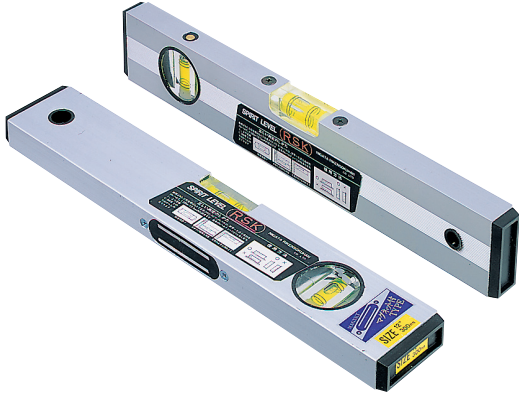

Spirit level

Stock No.609

スピリットレベル（アルミレベル）

- ・材質は錆びに強いアルミ製です。
- ・マグネット付きタイプもご用意しています。

商品コードの構成

16 - 1 - 0150

マ	呼
グ	び
ネ	寸
ツ	法
ク	
の	
有	
無	

1 → 有

2 → 無

商品コード	在庫コード	呼び寸法 (mm)	質量 (kg)	マグネット
16-1-0150	609-0150	150	0.13	有
16-1-0230	609-0230	230	0.17	
16-1-0300	609-0300	300	0.23	
16-1-0380	609-0380	380	0.25	
16-1-0450	609-0450	450	0.3	
16-1-0600	609-0600	600	0.35	
16-1-0750	609-0750	750	0.5	
16-1-0900	609-0900	900	0.6	
16-1-1200	609-1200	1200	0.7	
16-2-0150	609-0150M	150	0.13	
16-2-0230	609-0230M	230	0.17	
16-2-0300	609-0300M	300	0.23	
16-2-0380	609-0380M	380	0.25	
16-2-0450	609-0450M	450	0.3	
16-2-0600	609-0600M	600	0.35	
16-2-0750	609-0750M	750	0.5	
16-2-0900	609-0900M	900	0.6	
16-2-1200	609-1200M	1200	0.7	