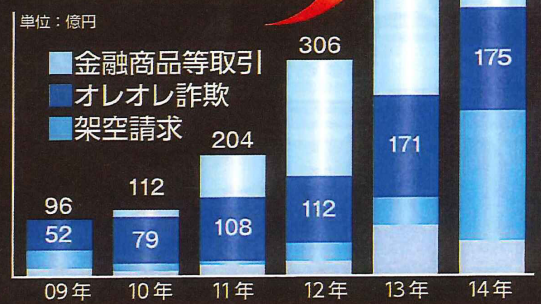

被害急増中

振り込め詐欺損害金額推移 2014年 警視庁調べ

2014年首都圏県別振り込め詐欺被害額実績(当社調べ)

茨城	栃木	群馬	埼玉	千葉	東京	神奈川	山梨	新潟
14.3億	11.6億	8.6億	42.5億	37.7億	80.0億	42.3億	1.7億	7.6億

警察 **自治体** **調査員**

迷惑電話番号収集

迷惑ブロック機能

常に最新のブラックリストからの迷惑電話を自動で着信拒否!!