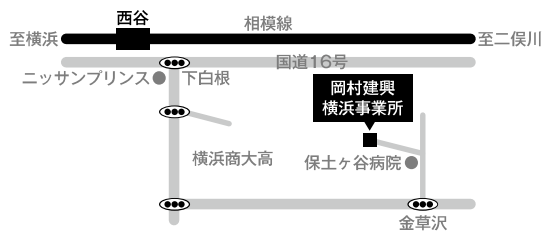

横浜事業所

【製品部 横浜工場】

〒241-0005 神奈川県横浜市旭区白根7-12-1

TEL:045-951-2921/FAX:045-954-3507