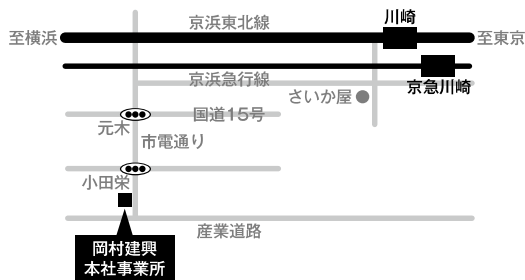

本社事業所

【総務部・工事部・機工部】

〒210-0852 神奈川県川崎市川崎区鋼管通4-5-3

TEL:044-344-5441/FAX:044-366-2495

御幸営業所

【モータープール】

〒212-0054 神奈川県川崎市幸区小倉3-23-20

TEL 044-588-4642