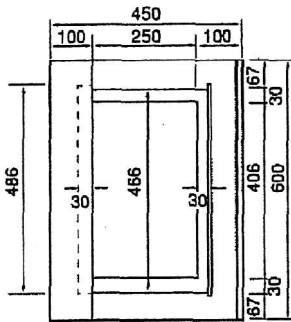

L型集水ます

縁塊(250用)

重量:62kg

重量:11kg

縁塊(300用)

重量:66kg

重量:13kg