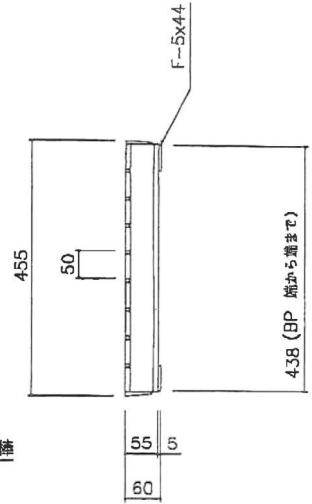

L型集水ます

縁塊(250用)

重量:62kg

重量:11kg

縁塊(300用)

重量:66kg

重量:13kg