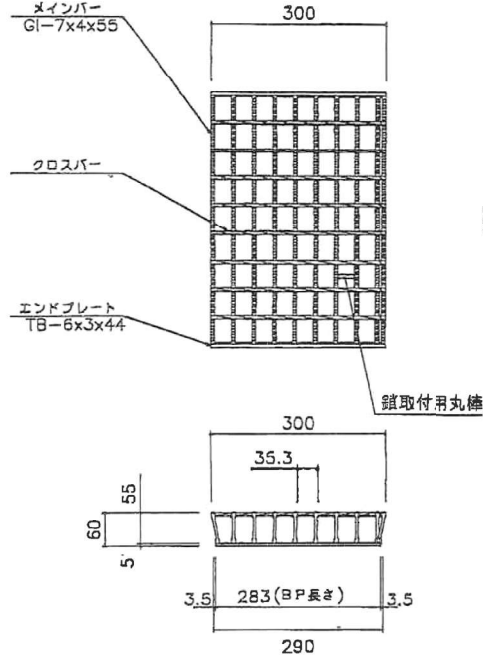

L型集水ます

縁塊(250用)

重量:62kg

重量:11kg

縁塊(300用)

重量:66kg

重量:13kg