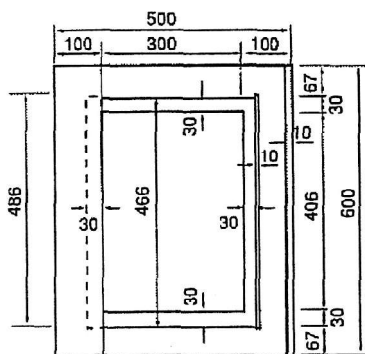

L型集水ます

縁塊(250用)

重量:62kg

重量:11kg

縁塊(300用)

重量:66kg

重量:13kg