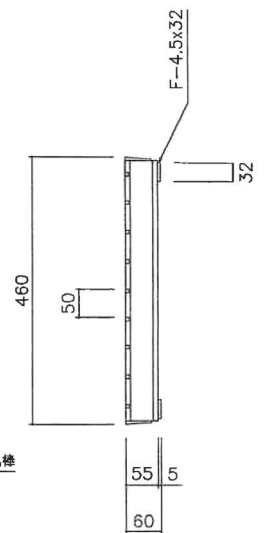

L型集水ます

縁塊(250用)

重量:62kg

重量:11kg

縁塊(300用)

重量:66kg

重量:13kg