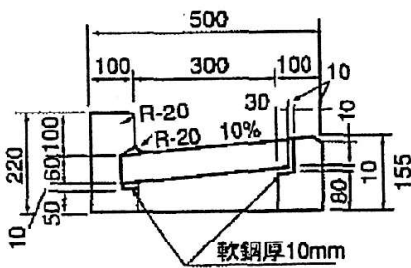

L型集水ます

縁塊(250用)

重量:62kg

重量:11kg

縁塊(300用)

重量:66kg

重量:13kg