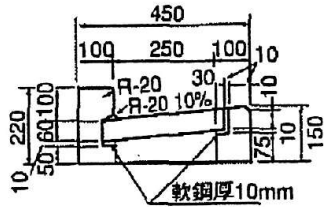

L型集水ます

縁塊(250用)

重量:62kg

重量:11kg

縁塊(300用)

重量:66kg

重量:13kg