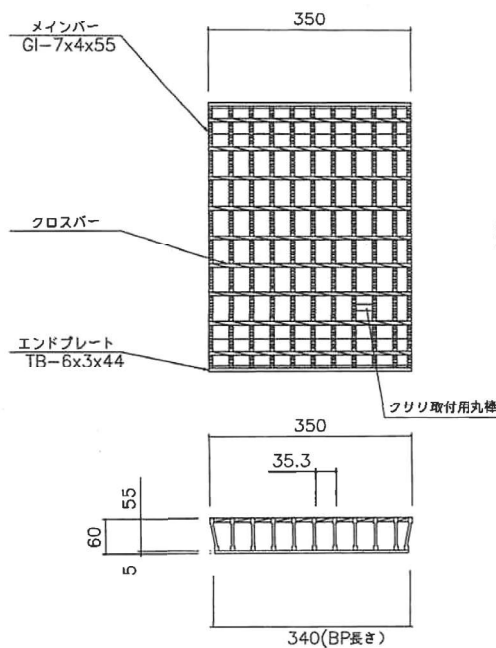

L型集水ます

縁塊(250用)

重量:62kg

重量:11kg

縁塊(300用)

重量:66kg

重量:13kg