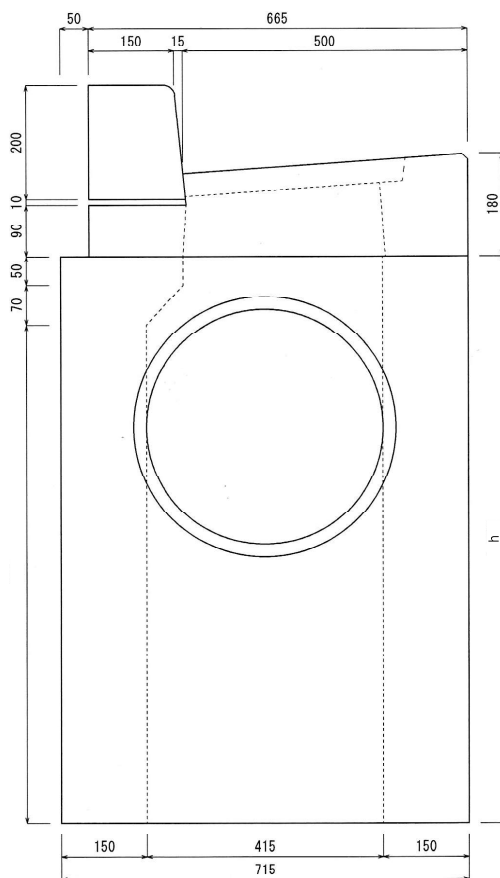

横浜市型LO柵(受注製造)

タイプ1

製品のh寸法はご相談ください。

タイプ3

タイプ4