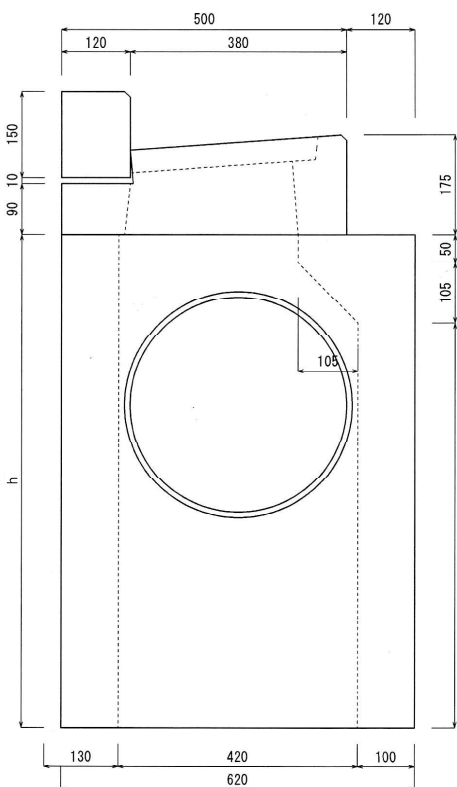

横浜市型LO柵(受注製造)

タイプ1

製品のh寸法はご相談ください。

タイプ3

タイプ4