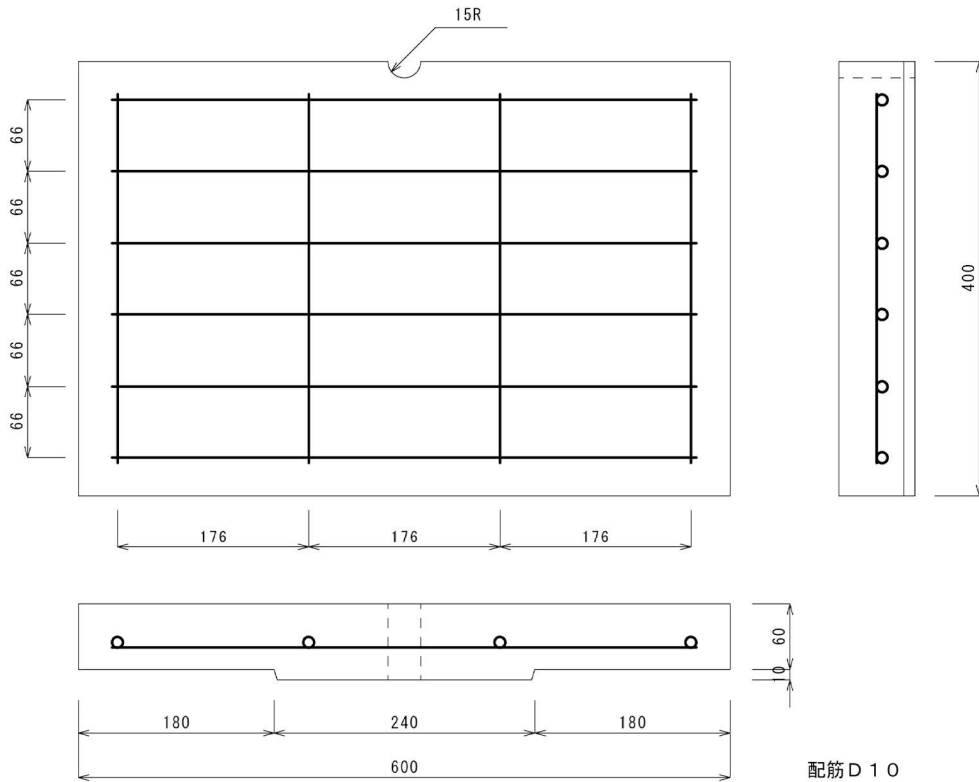

横浜市特殊甲ふた

単位mm

寸法
600×400×60/70
総重量
38kg

塵除け金物