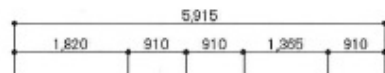

# MID-HOUSE

建物本体価格 1,280万円

モニター価格 **980** 万円 (税別)

高気密・高断熱住宅

完成予想バス

1階床面積 36.43 m<sup>2</sup>  
 2階床面積 33.82 m<sup>2</sup>  
 延床面積 70.25 m<sup>2</sup> (21.25 坪)

幸せ応援住宅

※本図面は実際の物と変わる場合がございます。  
 ※建物価格には地盤改良工事・上下水道引込工事・他付帯工事・諸経費は含まれません。