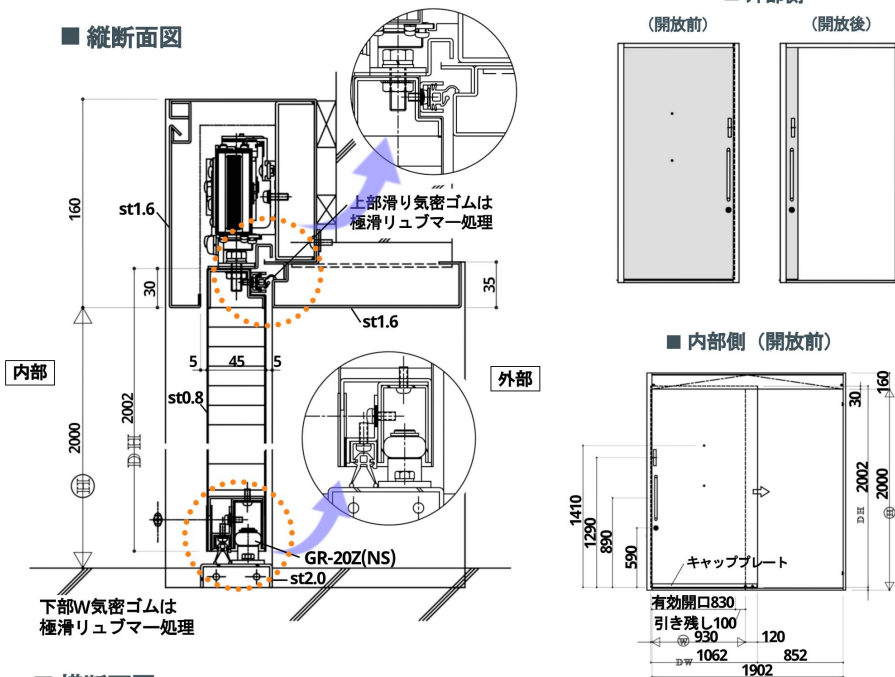

SMOOTH SLIDE 片引式 (スチール製ウレタン焼付仕上)

スムーズ スライド (半自動)

■ 縦断面図

■ 外部側

(開放前) (開放後)

■ 内部側 (開放前)

■ 横断面図

★オプション

- ガラスウール充填
- 郵便受箱(投入口付)
- 材質オールステンレス製 SUS304(ウレタン焼付仕上)
- 暴風雨止水板

New 「プロポーシング (Proposing) No.1」 SMOOTH SLIDE 片引式

スムーズ スライド (半自動)

用途 団地型集合住宅・福祉施設・病院等向けで光漏れホコリもシャットアウト 安心のくつろぎ空間を！

SMOOTH SLIDE 片引式

[フラットタイプA・I]