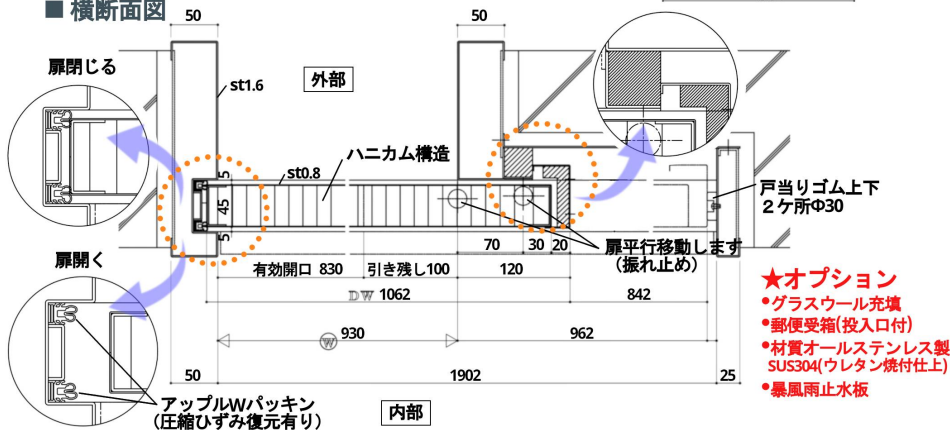

SMOOTH SLIDE 片引式 (スチール製ウレタン焼付仕上)

スムーズ スライド (半自動)

■ 縦断面図

■ 外部側

(開放前) (開放後)

■ 内部側 (開放前)

■ 横断面図

★オプション

- ガラスウール充填
- 郵便受箱(投入口付)
- 材質オールステンレス製 SUS304(ウレタン焼付仕上)
- 暴風雨止水板

New 「プロポーシング (Proposing) No.1」 SMOOTH SLIDE 片引式

スムーズ スライド (半自動)

用途 団地型集合住宅・福祉施設・病院等向けで光漏れホコリもシャットアウト 安心のくつろぎ空間を！

SMOOTH SLIDE 片引式

[フラットタイプA・I]