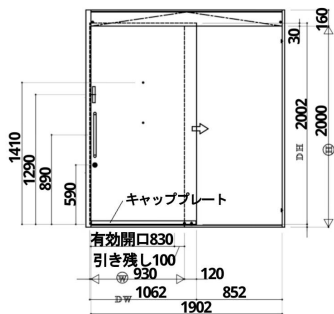

SMOOTH SLIDE 片引式 (スチール製ウレタン焼付仕上)

スムーズ スライド (半自動)

■ 縦断面図

■ 外部側

(開放前) (開放後)

■ 内部側 (開放前)

■ 横断面図

★オプション