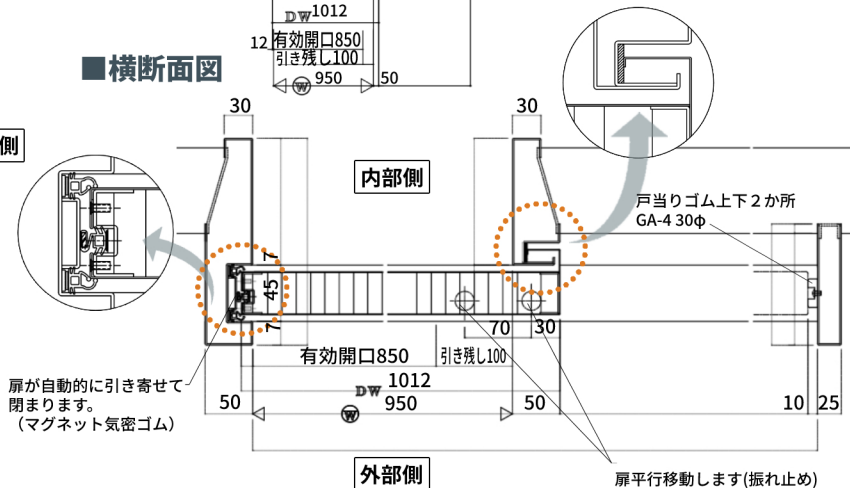

集合住宅玄関引戸 喫煙専用引戸 介護居室引戸 福祉施設向け玄関引戸

スーパースライドエースの特長

スライド用気密ゴム

スライドドア用気密ゴム一覧表

■外部側

■内部側

■戸袋なしタイプ

■縦断面図

■外部側

■内部側

■横断面図

特許庁：特許出願済・意匠出願済 (スーパースライドエース)

メリットは簡単にW気密ゴムの隙間微調整及び交換ができ、光モレの不具合を極力無くします。

Kindex