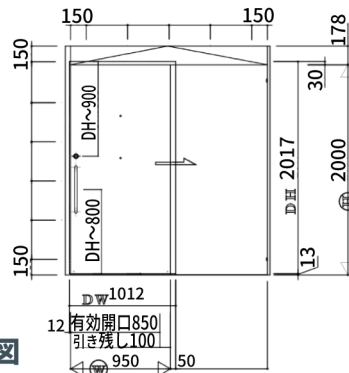

■外部側

■内部側

■横断面図

特許庁：特許出願済・意匠出願済 (スーパースライドエース)

メリットは簡単にW気密ゴムの隙間微調整及び交換ができ、光モレの不具合を極力無くします。

Kindex