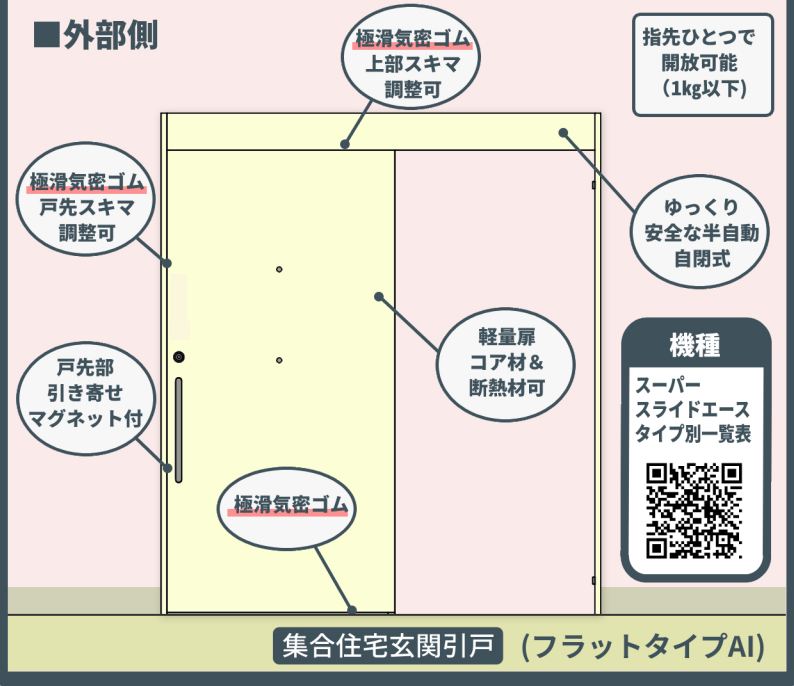

New

SUPER SLIDEACE・SAT

(スーパースライドエース・セミエアタイト)

防火・気密・防音
特定防火設備
(例示仕様)

防火引戸ドア
建築基準法施行令第112条
第1項に適合(建設省告示第1369)

SAT引戸、極滑気密ゴム利用で今までにないスムーズな開閉を実現。
『スーパースライドエース』は軽いタッチで開放できる自閉式片引戸です。
この軽さは気密ゴムの独自の形とリュブマー処理(滑りが優良)
及び、下部気密ゴムの調整・交換作業(キャッチプレート取外し)が簡単に!

集合住宅玄関引戸 喫煙専用引戸 介護居室引戸 福祉施設向け玄関引戸

スーパースライドエースの特長

スライド用気密ゴム

スライドドア用気密ゴム一覧表

■外部側

■内部側

■戸袋なしタイプ

■縦断面図

■外部側

■内部側

■横断面図

特許庁：特許出願済・意匠出願済 (スーパースライドエース)

メリットは簡単にW気密ゴムの隙間微調整及び交換ができ、光モレの不具合を極力無くします。

Kindex