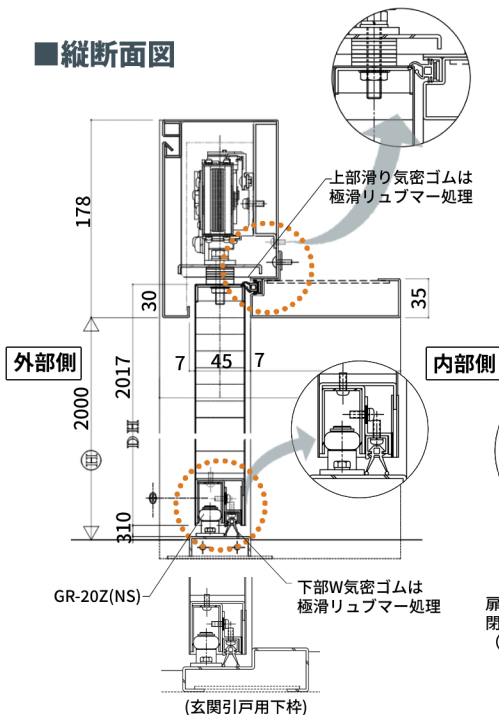

New

SUPER SLIDEACE・SAT

(スーパースライドエース・セミエアタイト)

防火・気密・防音
特定防火設備
(例示仕様)

防火引戸ドア
建築基準法施行令第112条
第1項に適合(建設省告示第1369)

SAT引戸、極滑気密ゴム利用で今までにないスムーズな開閉を実現。
『スーパースライドエース』は軽いタッチで開放できる自閉式片引戸です。
この軽さは気密ゴムの独自の形とリュブマー処理(滑りが優良)
及び、下部気密ゴムの調整・交換作業(キャッチプレート取外し)が簡単に!

集合住宅玄関引戸 喫煙専用引戸 介護居室引戸 福祉施設向け玄関引戸

スーパースライドエースの特長

スライド用気密ゴム

スライドドア用気密ゴム一覧表

■外部側

■内部側

■戸袋なしタイプ

■縦断面図

■外部側

■内部側

■横断面図

特許庁：特許出願済・意匠出願済 (スーパースライドエース)

メリットは簡単にW気密ゴムの隙間微調整及び交換ができ、光モレの不具合を極力無くします。

Kindex