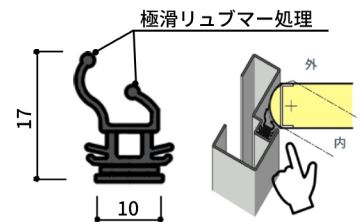

指はさみ防止ドア用

素材 | オレフィン系エラストマー気密ゴム (TPO)