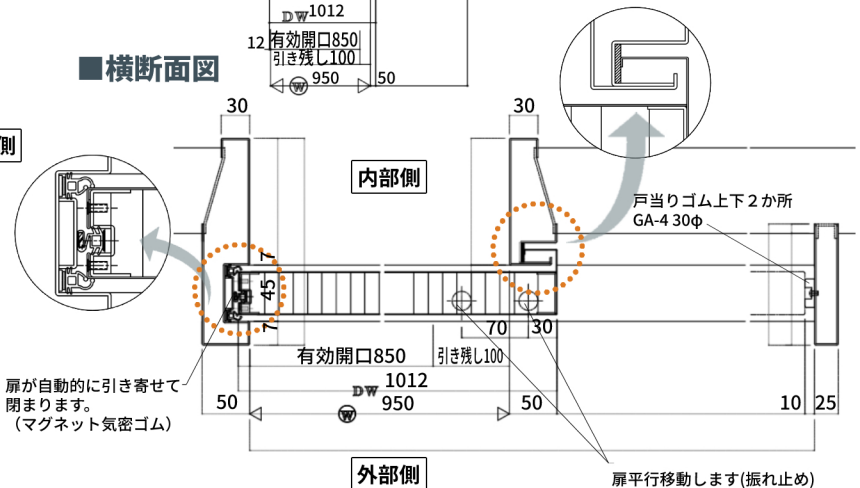

■横断面図

特許庁：特許出願済・意匠出願済
(スーパースライドエース)

メリットは簡単にW気密ゴムの隙間微調整及び交換ができ、光モレの不具合を極力無くします。

Kindex