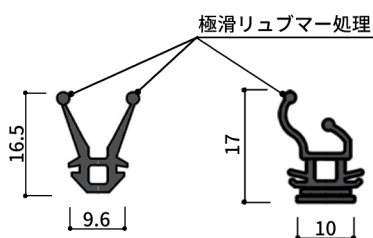

スーパースライドエース用

素材 | オレフィン系エラストマー気密ゴム (TPO)