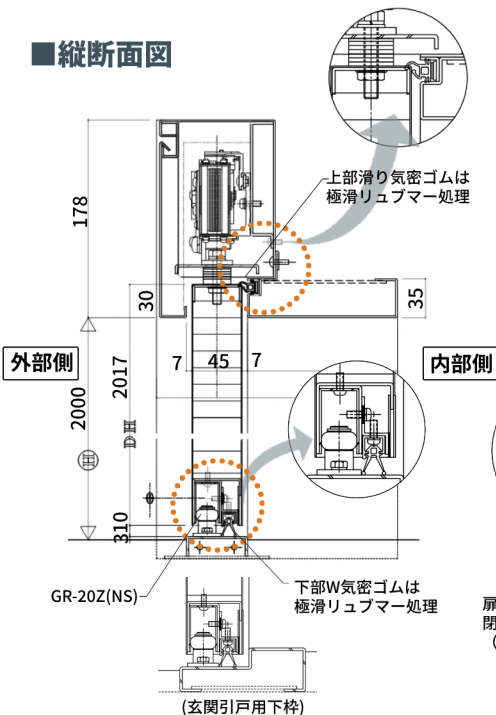

■戸袋なしタイプ

■縦断面図