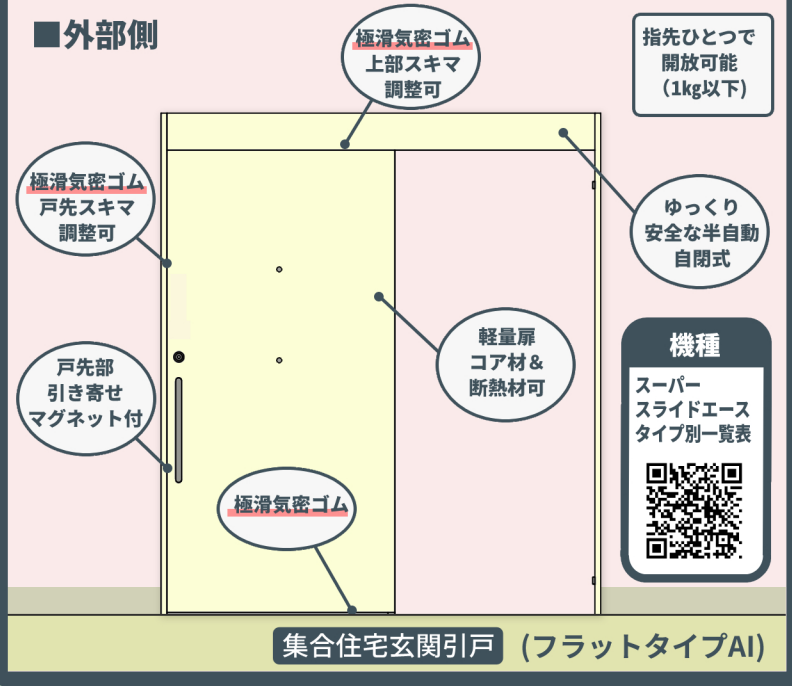

New

SUPER SLIDEACE・SAT

(スーパースライドエース・セミエアタイト)

防火・気密・防音
特定防火設備
(例示仕様)

防火引戸ドア
建築基準法施行令第112条
第1項に適合(建設省告示第1369)

SAT引戸、極滑気密ゴム利用で今までにないスムーズな開閉を実現。
『スーパースライドエース』は軽いタッチで開放できる自閉式片引戸です。
この軽さは気密ゴムの独創的な形とリュブマー処理(滑りが優良)
及び、下部気密ゴムの調整・交換作業(キャッチプレート取外し)が簡単に!

集合住宅玄関引戸 喫煙専用引戸 介護居室引戸 福祉施設向け玄関引戸

スーパースライド
エースの特長

スライド用気密ゴム

スライドドア用
気密ゴム一覧表

■外部側

■内部側

■戸袋なしタイプ

■縦断面図

■外部側

■横断面図

特許庁：特許出願済・意匠出願済
(スーパースライドエース)

メリットは簡単にW気密ゴムの隙間微調整及び交換ができ、光モレの不具合を極力無くします。

Kindex

KINDEXオリジナル製品紹介

『タイトゴム』 気密部品

特許庁：商標登録済・意匠登録済

- ◆集合住宅玄関ドア&ホテルドア用
国内全メーカーのドアに対応可
- ◆タテ軸回転窓国内全メーカーに対応可

ゴムシャットエース SAT枠用

マグネット引き寄せで自然光・音・埃・虫をシャットアウト

素材 | ポリ塩化ビニル気密ゴム (PVC)

パンダパッキン SAT枠用

素材 | エチレンプロピレン気密ゴム (EPDM)

極軟スポンジゴム ST枠 (片面プレスドア用)

素材 | エチレンプロピレン気密ゴム (EPDM)