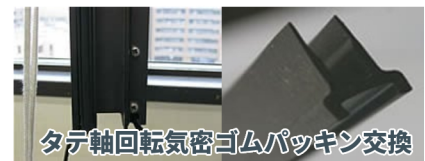

タテ軸回転窓 (アルミサッシ)

気密ゴム金型一覧表

気密ゴム交換について

素材

- エチレンプロピレン気密ゴム (EPDM)
- クロロブレン気密ゴム (CR)
- シリコーン気密ゴム (SR)