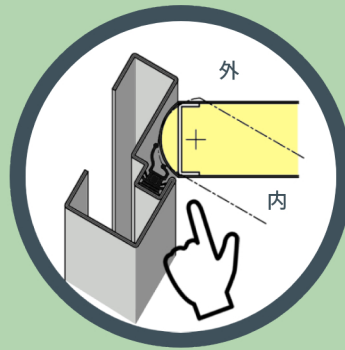

素材 | オレフィン系エラストマー気密ゴム (TPO)

アルミ製 (ブラック)

指はさみ防止ドア用

素材 | オレフィン系エラストマー気密ゴム (TPO)

KINDEX気密ゴムの取付使用例

使用目的

ごくすべ
『極滑回転気密ゴム』は新築/改修工事の「指はさみ防止ドア」(軸吊ヒンジ)に最も適しておりスムーズなすべり特性で開閉時、音もせず気密性を保てます。

使用目的