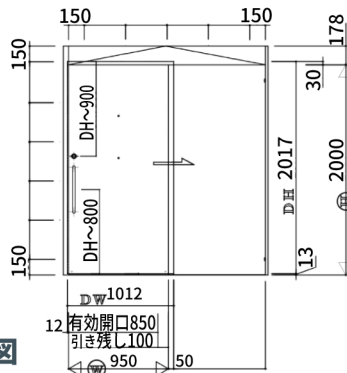

New

SUPER SLIDEACE・SAT

(スーパースライドエース・セミエアタイト)

防火・気密・防音
特定防火設備
(例示仕様)

防火引戸ドア
建築基準法施行令第112条
第1項に適合(建設省告示第1369)

SAT引戸、極滑気密ゴム利用で今までにないスムーズな開閉を実現。
『スーパースライドエース』は軽いタッチで開放できる自閉式片引戸です。
この軽さは気密ゴムの独創的な形とリュブマー処理(滑りが優良)
及び、下部気密ゴムの調整・交換作業(キャッチプレート取外し)が簡単に!

集合住宅玄関引戸 喫煙専用引戸 介護居室引戸 福祉施設向け玄関引戸

スーパースライド
エースの特長

スライド用気密ゴム

スライドドア用
気密ゴム一覧表

■外部側

■内部側

■戸袋なしタイプ

■縦断面図

■外部側

■横断面図

特許庁：特許出願済・意匠出願済
(スーパースライドエース)

メリットは簡単にW気密ゴムの隙間微調整及び交換ができ、光モレの不具合を極力無くします。

Kindex