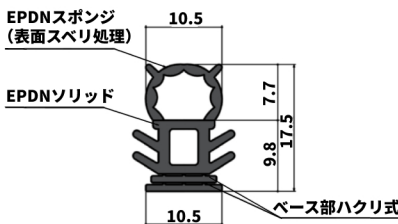

- ◆集合住宅玄関ドア&ホテルドア用
国内全メーカーのドアに対応可
- ◆タテ軸回転窓国内全メーカーに対応可

ゴムシャットエース SAT枠用

マグネット引き寄せで自然光・音・埃・虫をシャットアウト

素材 | ポリ塩化ビニル気密ゴム (PVC)

パンダパッキン SAT枠用

素材 | エチレンプロピレン気密ゴム (EPDM)

極軟スポンジゴム ST枠 (片面プレスドア用)

素材 | エチレンプロピレン気密ゴム (EPDM)