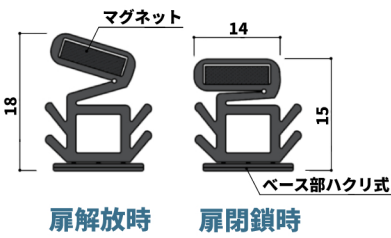

■外部側

■横断面図

特許庁：特許出願済・意匠出願済
(スーパースライドエース)

メリットは簡単にW気密ゴムの隙間微調整及び交換ができ、光モレの不具合を極力無くします。

Kindex

KINDEXオリジナル製品紹介

『タイトゴム』 気密部品

特許庁：商標登録済・意匠登録済

- ◆集合住宅玄関ドア&ホテルドア用
国内全メーカーのドアに対応可
- ◆タテ軸回転窓国内全メーカーに対応可

ゴムシャットエース SAT枠用

マグネット引き寄せで自然光・音・埃・虫をシャットアウト

素材 | ポリ塩化ビニル気密ゴム (PVC)

パンダパッキン SAT枠用

素材 | エチレンプロピレン気密ゴム (EPDM)

極軟スポンジゴム ST枠 (片面プレスドア用)

素材 | エチレンプロピレン気密ゴム (EPDM)