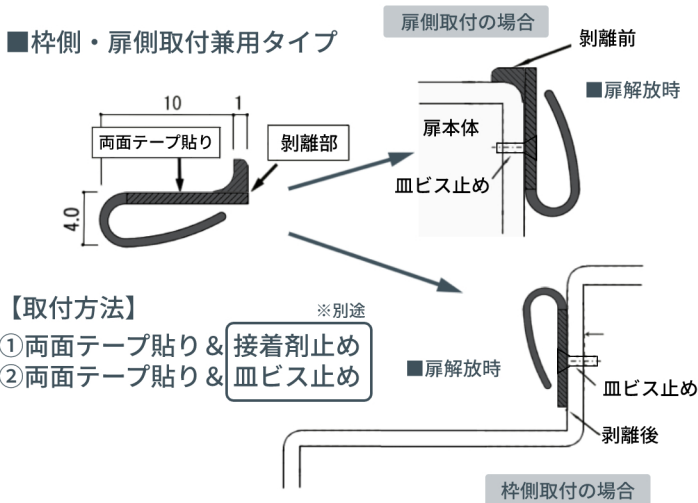

2パターン気密ゴム・ST枠用(気密ゴム黒)

素材 | ポリ塩化ビニル気密ゴム (PVC)