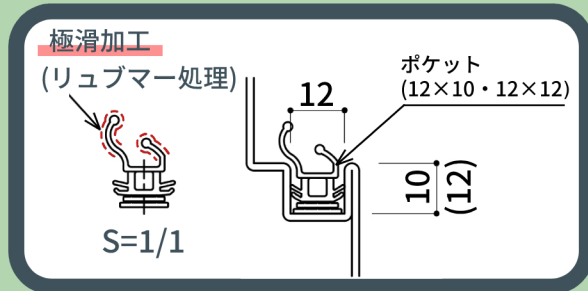

素材 | オレフィン系エラストマー気密ゴム (TPO)

アルミ製 (ブラック)

指はさみ防止ドア用

素材 | オレフィン系エラストマー気密ゴム (TPO)

KINDEX気密ゴムの取付使用例

使用目的

ごくすべ
『極滑回転気密ゴム』は新築/改修工事の「指はさみ防止ドア」(軸吊ヒンジ)に最も適しておりスムーズなすべり特性で開閉時、音もせず気密性を保てます。

使用目的