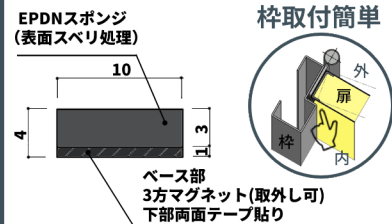

- ◆集合住宅玄関ドア&ホテルドア用
国内全メーカーのドアに対応可
- ◆タテ軸回転窓国内全メーカーに対応可

ゴムシャットエース SAT枠用

マグネット引き寄せで自然光・音・埃・虫をシャットアウト

素材 | ポリ塩化ビニル気密ゴム (PVC)

パンダパッキン SAT枠用

素材 | エチレンプロピレン気密ゴム (EPDM)

極軟スポンジゴム ST枠 (片面プレスドア用)

素材 | エチレンプロピレン気密ゴム (EPDM)