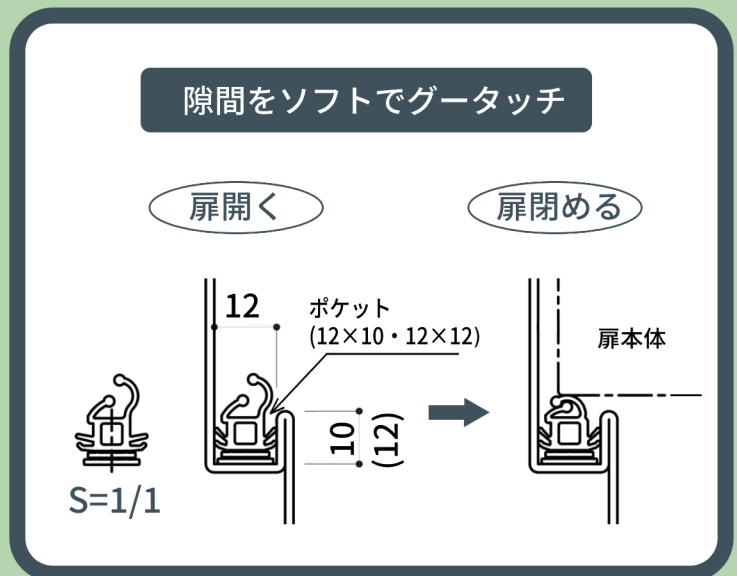

『ダンス気密ゴム』

『集合住宅玄関ドア』(丁番)は新築/改修工事の「音・埃・虫・光」をシャットアウトします。