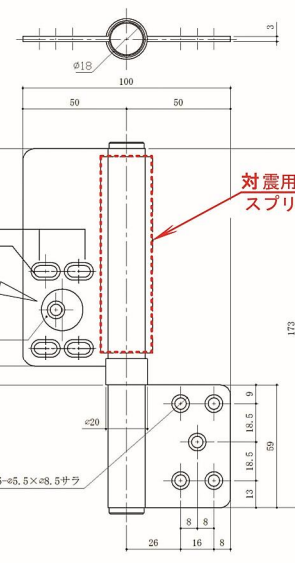

# 詳細図

1Wタイプ・3Wタイプ  
2Wタイプ・4Wタイプ

SAT枠  
ST枠

1Wタイプ・3Wタイプ SAT枠

品名	バタフライヒンジ調整機能付対震丁番
品番	KD-0520A
材質	羽根: ステンレス/輪: ステンレス
仕上げ	羽根: ヘアライン/輪: 生地

(扉本体出入り調整用丸板)

SAT枠

(調整用丸板) 調整機能付

ゴムシャットエース気密ゴム 意匠・実用新案取得済

バタフライヒンジ(調整機能付対震丁番) 意匠登録済・特許出願済 開閉試験合格(20万回)

※バタフライヒンジ(調整機能付対震丁番)&ゴムシャットエース(高品質多機能気密ゴム)

2Wタイプ・4Wタイプ ST枠

品名	バタフライヒンジ調整機能付対震丁番
品番	KD-0520A
材質	羽根: ステンレス/輪: ステンレス
仕上げ	羽根: ヘアライン/輪: 生地

(扉本体出入り調整用丸板)