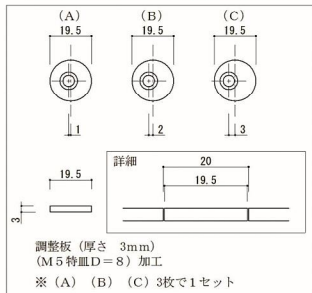

# 詳細図

1Wタイプ・3Wタイプ  
2Wタイプ・4Wタイプ

SAT枠  
ST枠

1Wタイプ・3Wタイプ SAT枠

品名	バタフライヒンジ調整機能付対震丁番
品番	KD-0520A
材質	羽根: ステンレス/輪: ステンレス
仕上げ	羽根: ヘアライン/輪: 生地

(扉本体出入り調整用丸板)

SAT枠

(調整用丸板) 調整機能付

ゴムシャットエース気密ゴム 意匠・実用新案取得済

バタフライヒンジ(調整機能付対震丁番) 意匠登録済・特許出願済 開閉試験合格(20万回)

※バタフライヒンジ(調整機能付対震丁番)&ゴムシャットエース(高品質多機能気密ゴム)

2Wタイプ・4Wタイプ ST枠

品名	バタフライヒンジ調整機能付対震丁番
品番	KD-0520A
材質	羽根: ステンレス/輪: ステンレス
仕上げ	羽根: ヘアライン/輪: 生地

(扉本体出入り調整用丸板)