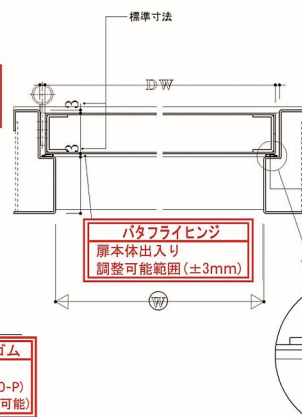

# 詳細図

1Wタイプ・3Wタイプ  
2Wタイプ・4Wタイプ

SAT枠  
ST枠

1Wタイプ・3Wタイプ SAT枠

品名	バタフライヒンジ調整機能付対震丁番
品番	KD-0520A
材質	羽根: ステンレス/輪: ステンレス
仕上げ	羽根: ヘアライン/輪: 生地

(扉本体出入り調整用丸板)

SAT枠

(調整用丸板) 調整機能付

ゴムシャットエース気密ゴム 意匠・実用新案取得済

バタフライヒンジ(調整機能付対震丁番) 意匠登録済・特許出願済 開閉試験合格(20万回)

※バタフライヒンジ(調整機能付対震丁番)&ゴムシャットエース(高品質多機能気密ゴム)

2Wタイプ・4Wタイプ ST枠

品名	バタフライヒンジ調整機能付対震丁番
品番	KD-0520A
材質	羽根: ステンレス/輪: ステンレス
仕上げ	羽根: ヘアライン/輪: 生地

(扉本体出入り調整用丸板)

ST枠

(調整用丸板) 調整機能付

2パターン気密ゴム 実用新案出願中 気密ゴム(KD-3690-P) (特例・扉側共取付可能)

特皿ビス 両面テープ 特皿ビス 両面テープ

バタフライヒンジ(調整機能付対震丁番) 意匠登録済・特許出願済 開閉試験合格(20万回)

※バタフライヒンジ(調整機能付対震丁番)&2パターン気密ゴム(高品質多機能気密ゴム)