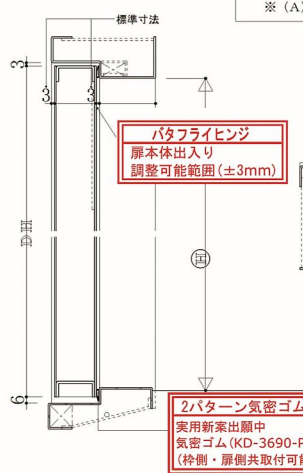

# 詳細図

1Wタイプ・3Wタイプ  
2Wタイプ・4Wタイプ

SAT枠  
ST枠

1Wタイプ・3Wタイプ SAT枠

品名	バタフライヒンジ調整機能付対震丁番
品番	KD-0520A
材質	羽根: ステンレス/輪: ステンレス
仕上げ	羽根: ヘアライン/輪: 生地

(扉本体出入り調整用丸板)

SAT枠

(調整用丸板) 調整機能付

ゴムシャットエース気密ゴム 意匠・実用新案取得済

バタフライヒンジ(調整機能付対震丁番) 意匠登録済・特許出願済 開閉試験合格(20万回)

※バタフライヒンジ(調整機能付対震丁番)&ゴムシャットエース(高品質多機能気密ゴム)

2Wタイプ・4Wタイプ ST枠

品名	バタフライヒンジ調整機能付対震丁番
品番	KD-0520A
材質	羽根: ステンレス/輪: ステンレス
仕上げ	羽根: ヘアライン/輪: 生地

(扉本体出入り調整用丸板)

ST枠

(調整用丸板) 調整機能付

2パターン気密ゴム 実用新案出願中 気密ゴム(KD-3690-P) (特例・扉側共取付可能)

特皿ビス 両面テープ 特皿ビス 両面テープ

バタフライヒンジ(調整機能付対震丁番) 意匠登録済・特許出願済 開閉試験合格(20万回)

※バタフライヒンジ(調整機能付対震丁番)&2パターン気密ゴム(高品質多機能気密ゴム)