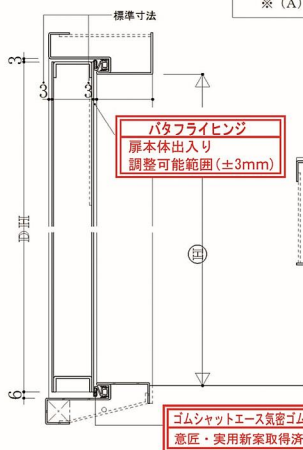

# 詳細図

1Wタイプ・3Wタイプ  
2Wタイプ・4Wタイプ

SAT枠  
ST枠

1Wタイプ・3Wタイプ SAT枠

品名	バタフライヒンジ調整機能付対震丁番
品番	KD-0520A
材質	羽根: ステンレス/輪: ステンレス
仕上げ	羽根: ヘアライン/輪: 生地

(扉本体出入り調整用丸板)

SAT枠

(調整用丸板) 調整機能付

ゴムシャットエース気密ゴム 意匠・実用新案取得済

バタフライヒンジ(調整機能付対震丁番) 意匠登録済・特許出願済 開閉試験合格(20万回)

※バタフライヒンジ(調整機能付対震丁番)&ゴムシャットエース(高品質多機能気密ゴム)

2Wタイプ・4Wタイプ ST枠

品名	バタフライヒンジ調整機能付対震丁番
品番	KD-0520A
材質	羽根: ステンレス/輪: ステンレス
仕上げ	羽根: ヘアライン/輪: 生地

(扉本体出入り調整用丸板)