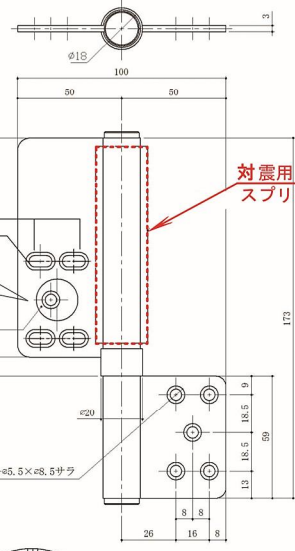

# 詳細図

1Wタイプ・3Wタイプ  
2Wタイプ・4Wタイプ

SAT枠  
ST枠

1Wタイプ・3Wタイプ SAT枠

品名	バタフライヒンジ調整機能付対震丁番
品番	KD-0520A
材質	羽根: ステンレス/輪: ステンレス
仕上げ	羽根: ヘアライン/輪: 生地

(扉本体出入り調整用丸板)

SAT枠

(調整用丸板) 調整機能付

ゴムシャットエース気密ゴム 意匠・実用新案取得済

バタフライヒンジ(調整機能付対震丁番) 意匠登録済・特許出願済 開閉試験合格(20万回)

※バタフライヒンジ(調整機能付対震丁番)&ゴムシャットエース(高品質多機能気密ゴム)

2Wタイプ・4Wタイプ ST枠

品名	バタフライヒンジ調整機能付対震丁番
品番	KD-0520A
材質	羽根: ステンレス/輪: ステンレス
仕上げ	羽根: ヘアライン/輪: 生地

(扉本体出入り調整用丸板)

ST枠

(調整用丸板) 調整機能付

2パターン気密ゴム 実用新案出願中 気密ゴム(KD-3690-P) (特例・扉側共取付可能)

特皿ビス 両面テープ 特皿ビス 両面テープ

バタフライヒンジ(調整機能付対震丁番) 意匠登録済・特許出願済 開閉試験合格(20万回)

※バタフライヒンジ(調整機能付対震丁番)&2パターン気密ゴム(高品質多機能気密ゴム)