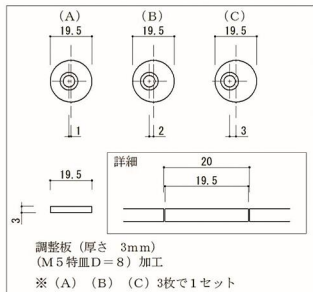

# 詳細図

1Wタイプ・3Wタイプ  
2Wタイプ・4Wタイプ

SAT枠  
ST枠

1Wタイプ・3Wタイプ SAT枠

品名	バタフライヒンジ調整機能付対震丁番
品番	KD-0520A
材質	羽根: ステンレス/輪: ステンレス
仕上げ	羽根: ヘアライン/輪: 生地

(扉本体出入り調整用丸板)

SAT枠

(調整用丸板) 調整機能付

ゴムシャットエース気密ゴム 意匠・実用新案取得済

バタフライヒンジ(調整機能付対震丁番) 意匠登録済・特許出願済 開閉試験合格(20万回)

※バタフライヒンジ(調整機能付対震丁番)&ゴムシャットエース(高品質多機能気密ゴム)

2Wタイプ・4Wタイプ ST枠

品名	バタフライヒンジ調整機能付対震丁番
品番	KD-0520A
材質	羽根: ステンレス/輪: ステンレス
仕上げ	羽根: ヘアライン/輪: 生地

(扉本体出入り調整用丸板)