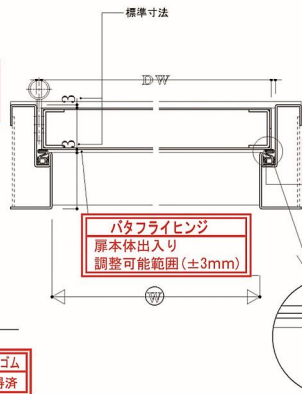

# 詳細図

1Wタイプ・3Wタイプ  
2Wタイプ・4Wタイプ

SAT枠  
ST枠

1Wタイプ・3Wタイプ SAT枠

品名	バタフライヒンジ調整機能付対震丁番
品番	KD-0520A
材質	羽根: ステンレス/輪: ステンレス
仕上げ	羽根: ヘアライン/輪: 生地

(扉本体出入り調整用丸板)

SAT枠

(調整用丸板) 調整機能付

ゴムシャットエース気密ゴム 意匠・実用新案取得済

バタフライヒンジ(調整機能付対震丁番) 意匠登録済・特許出願済 開閉試験合格(20万回)

※バタフライヒンジ(調整機能付対震丁番)&ゴムシャットエース(高品質多機能気密ゴム)

2Wタイプ・4Wタイプ ST枠

品名	バタフライヒンジ調整機能付対震丁番
品番	KD-0520A
材質	羽根: ステンレス/輪: ステンレス
仕上げ	羽根: ヘアライン/輪: 生地

(扉本体出入り調整用丸板)

ST枠

(調整用丸板) 調整機能付

2パターン気密ゴム 実用新案出願中 気密ゴム(KD-3690-P) (特例・扉側共取付可能)

特皿ビス 両面テープ 特皿ビス 両面テープ

バタフライヒンジ(調整機能付対震丁番) 意匠登録済・特許出願済 開閉試験合格(20万回)

※バタフライヒンジ(調整機能付対震丁番)&2パターン気密ゴム(高品質多機能気密ゴム)