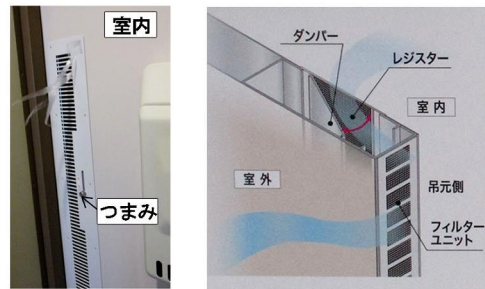

リノベーション 快適エコドア

■自然の風 ■製品詳細

■製品特長

- 扉外側からは、ガラリ構造が見えず、すっきりしたデザインで防犯面でも安心です。
- 扉デザインに影響しない構造の為、当社のどのデザインにも対応可能です。
- 室内側つまみを上下するとダンパーが開閉し、通風・換気が出来、不要な場合には、レジスターを閉めた状態で使用できます。

■扉室内側 レジスターバリエーション

- ◆防虫ネット付レジスター（室内側取付）・フィルターユニット（吊元室内側取付）で、防虫対策。
- ◆大気汚染 (PM2.5) 対策も万全、不織フィルター付。

遮音性能 T-1 等級を確保 ※上下2段レジスター閉鎖時 (JISの試験方法による試験室での測定値です。)

玄関に 快適エコドア

集合住宅用玄関ドア

通風・換気機能

ドアを閉じたままで、自然の風を通す快適仕様

マンションの高気密化に伴い、室内の換気不足によって様々な問題が起こっています。

生活臭のこもり

ペット臭

湿気・結露

ダニ・カビの発生

KINDEX「通風・換気」機能は、ドア吊元側に設けた通気口と扉内部のレジスター構造によって、室内に自然の風を通すことが可能です。室内に空気の流れを作ることによって、密閉されたマンション空間で発生する様々な問題を解決します。

 **Kindex** 【設計・施工・販売】

株式会社 キンデックス建材

<http://www.kindex.co.jp/>

取扱店

(本社)〒841-0201 佐賀県三養基郡基山町大字小倉 522 TEL 0942-81-7120 FAX 0942-81-7230
(ショールーム)〒841-0046 佐賀県鳥栖市藤木町 2456 コンダクトレジデンス 1414