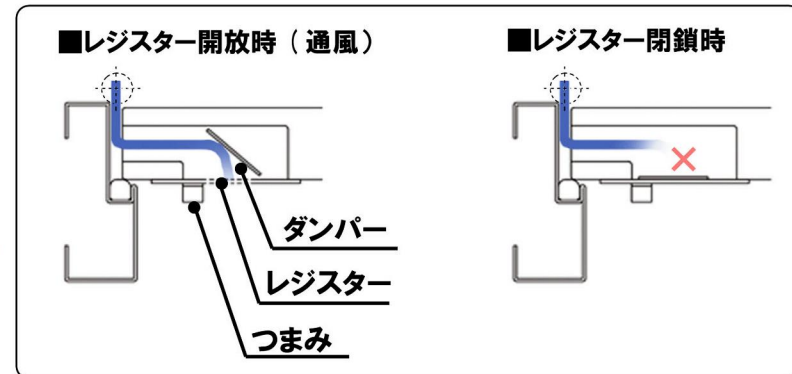

リノベーション 快適エコドア

■自然の風 ■製品詳細

■製品特長

- 扉外側からは、ガラリ構造が見えず、すっきりしたデザインで防犯面でも安心です。
- 扉デザインに影響しない構造の為、当社のどのデザインにも対応可能です。
- 室内側つまみを上下するとダンパーが開閉し、通風・換気が出来、不要な場合には、レジスターを閉めた状態で使用できます。

■扉室内側 レジスターバリエーション

- ◆防虫ネット付レジスター（室内側取付）・フィルターユニット（吊元室内側取付）で、防虫対策。
- ◆大気汚染 (PM2.5) 対策も万全、不織フィルター付。

遮音性能 T-1 等級を確保 ※上下2段レジスター閉鎖時 (JISの試験方法による試験室での測定値です。)

玄関に 快適エコドア

集合住宅用玄関ドア

通風・換気機能

ドアを閉じたままで、自然の風を通す快適仕様

マンションの高気密化に伴い、室内の換気不足によって様々な問題が起こっています。

生活臭のこもり

ペット臭

湿気・結露

ダニ・カビの発生

KINDEX「通風・換気」機能は、ドア吊元側に設けた通気口と扉内部のレジスター構造によって、室内に自然の風を通すことが可能です。室内に空気の流れを作ることによって、密閉されたマンション空間で発生する様々な問題を解決します。

 **Kindex** 【設計・施工・販売】

株式会社 キンデックス建材

<http://www.kindex.co.jp/>

取扱店

(本社)〒841-0201 佐賀県三養基郡基山町大字小倉 522 TEL 0942-81-7120 FAX 0942-81-7230
(ショールーム)〒841-0046 佐賀県鳥栖市藤木町 2456 コンダクトレジデンス 1414