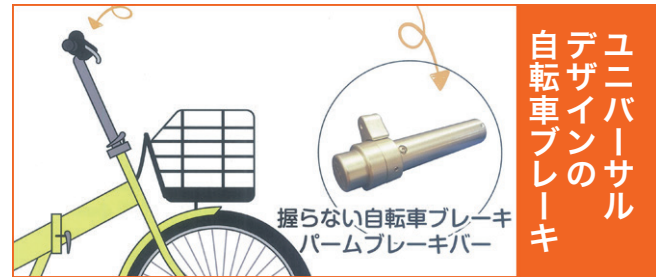

ガラス質基材から製造した超多孔質な水産養殖用ろ過材。水族館、観賞魚、養殖魚などの水質浄化に最適。経済的で大量のろ過材を安定供給できます。

暗証番号テンキー錠

e²-LOCK

優しさを形にして
使う人にも
管理する人にも
最適な鍵を
つくりました

株式会社エスピー

スチール家具・木製家具に取付可能なユニット式。コンパクトで扉・引き出し収納に取付可能。利用パターンに合わせて、各種設定変更が可能。

ユニバーサル
デザインの
自転車
ブレーキ

握らない自転車ブレーキ
パンプブレーキバー

PMT

握力が弱い方(弱握力者や障害者、リハビリ者)向けに簡単にブレーキをかけることのできるパンプブレーキバー。(自転車以外にもカスタマイズ可)

地震の備えに
耐震丁番
3次元調整機能付
パタフライヒンジ

株式会社キンデックス建材

地震前の対策・地震後の再生機能をドアの本体改修、交換だけで実現。既存ドアのビス穴位置と合致し取り付け可能。

国産茶の実 100% オイル