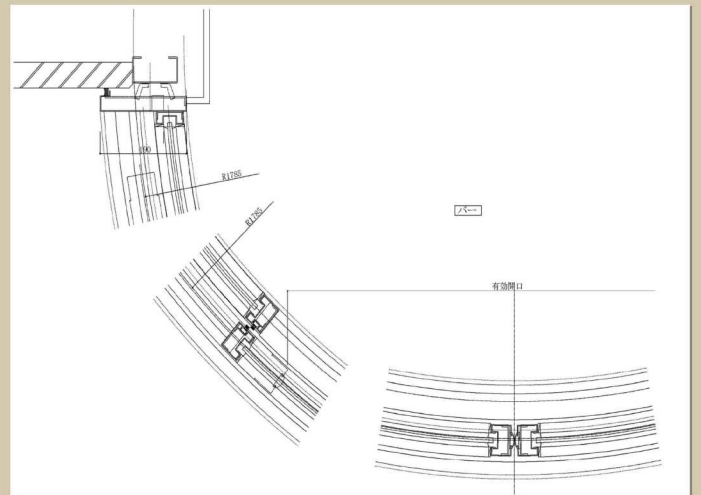

平面R手動引戸 **【クラシック】**

豊かな気品で、満ち足りた時を創る。

新古典的な建築物の顔となる雰囲気を持った
高級感溢れる**クラシック**。

※テラス(バルコニーやベランダ)に最適

工事名	WITH THE STYLE FUKUOKA(ウイズ ザ スタイル福岡)
特長	FB形鋼の組み合わせでクラシカル感、重厚感を出しながら、現代にマッチ。

株式会社 キンデックス建材

詳しくはホームページで
<http://www.kindex.co.jp/>