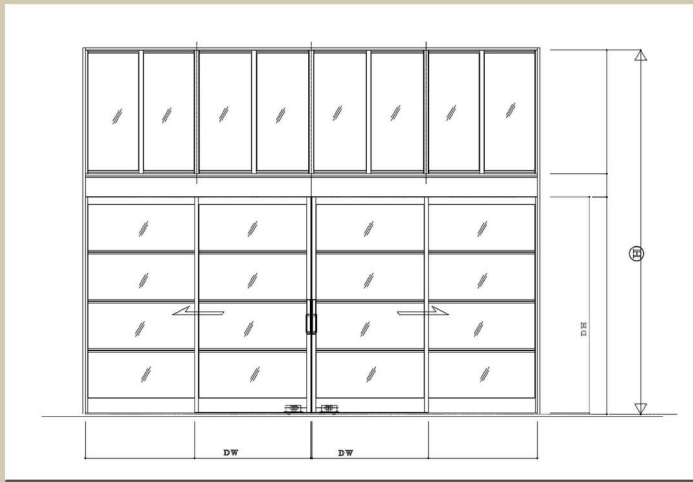

平面R手動引戸 **【クラシック】**

豊かな気品で、満ち足りた時を創る。

新古典的な建築物の顔となる雰囲気を持った
高級感溢れる**クラシック**。

※テラス(バルコニーやベランダ)に最適

工事名	WITH THE STYLE FUKUOKA(ウイズ ザ スタイル福岡)
特長	FB形鋼の組み合わせでクラシカル感、重厚感を出しながら、現代にマッチ。

株式会社 キンデックス建材

詳しくはホームページで
<http://www.kindex.co.jp/>