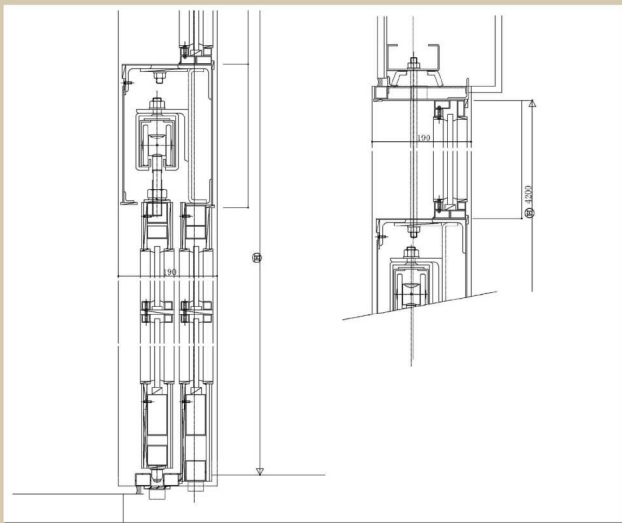

平面R手動引戸 **【クラシック】**

豊かな気品で、満ち足りた時を創る。

新古典的な建築物の顔となる雰囲気を持った
高級感溢れる**クラシック**。

※テラス(バルコニーやベランダ)に最適

工事名	WITH THE STYLE FUKUOKA(ウイズ ザ スタイル福岡)
特長	FB形鋼の組み合わせでクラシカル感、重厚感を出しながら、現代にマッチ。

株式会社 キンデックス建材

詳しくはホームページで
<http://www.kindex.co.jp/>