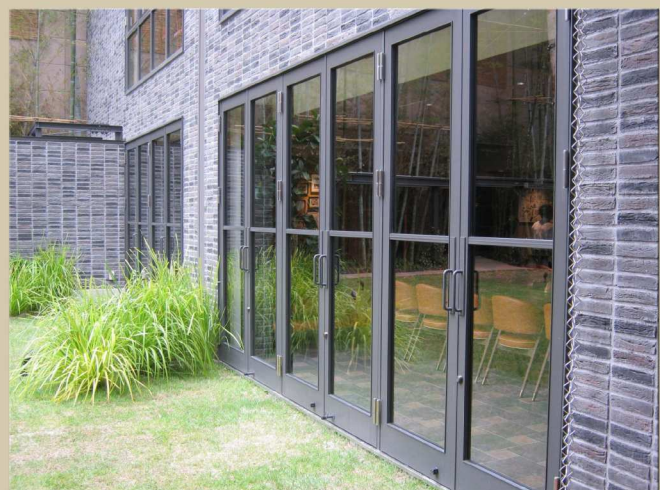

平面R手動引戸 **【クラシック】**

豊かな気品で、満ち足りた時を創る。

新古典的な建築物の顔となる雰囲気を持った
高級感溢れる**クラシック**。

※テラス(バルコニーやベランダ)に最適

工事名	WITH THE STYLE FUKUOKA(ウイズ ザ スタイル福岡)
特長	FB形鋼の組み合わせでクラシカル感、重厚感を出しながら、現代にマッチ。

株式会社 キンデックス建材

詳しくはホームページで
<http://www.kindex.co.jp/>