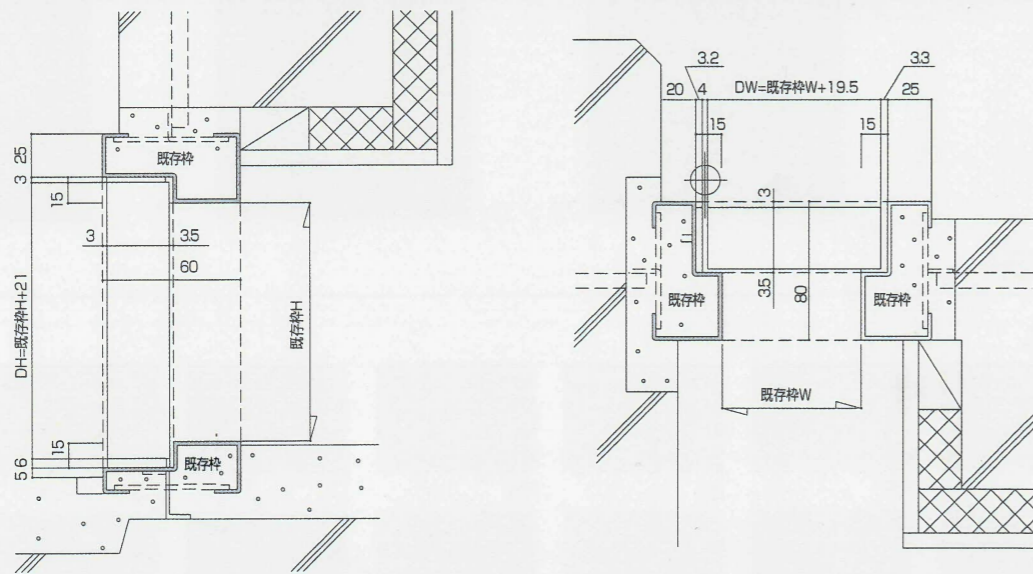

■標準参考納まり図「カバー工法タイプ」

既存枠外付け納まり

■標準参考納まり図「扉のみ取替タイプ」

株式会社 キンデックス建材

〒841-0201 佐賀県三養基郡基山町大字小倉箱町522 TEL 0942-81-7120 FAX 0942-81-7230

【製造元】ルーテス株式会社 〒580-0023 大阪府松原市南進町4丁目52番地

R-201

玄関ドアリフォームのごあんない

Reform

株式会社 キンデックス建材

Reform

工事は安心・安全に配慮。住民の皆さま

にご負担をおかけしません。

ROOTE'S DOOR REFORM

工事には
2種類の
方法があります!

1. 扉のみ取替・・・今あるドア枠をそのままに、ドアだけを取り替える工法です。