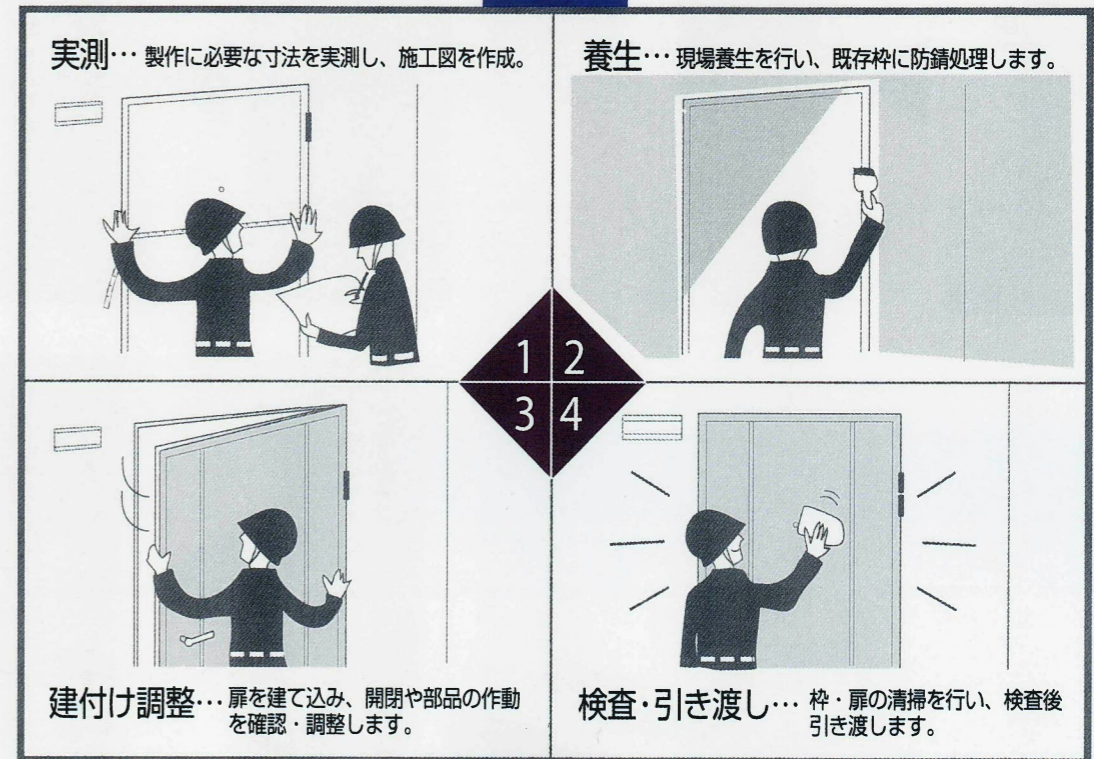

Reform

株式会社 キンデックス建材

Reform

工事は安心・安全に配慮。住民の皆さま

にご負担をおかけしません。

ROOTE'S DOOR REFORM

工事には
2種類の
方法があります!

1. 扉のみ取替・・・今あるドア枠をそのままに、ドアだけを取り替える工法です。