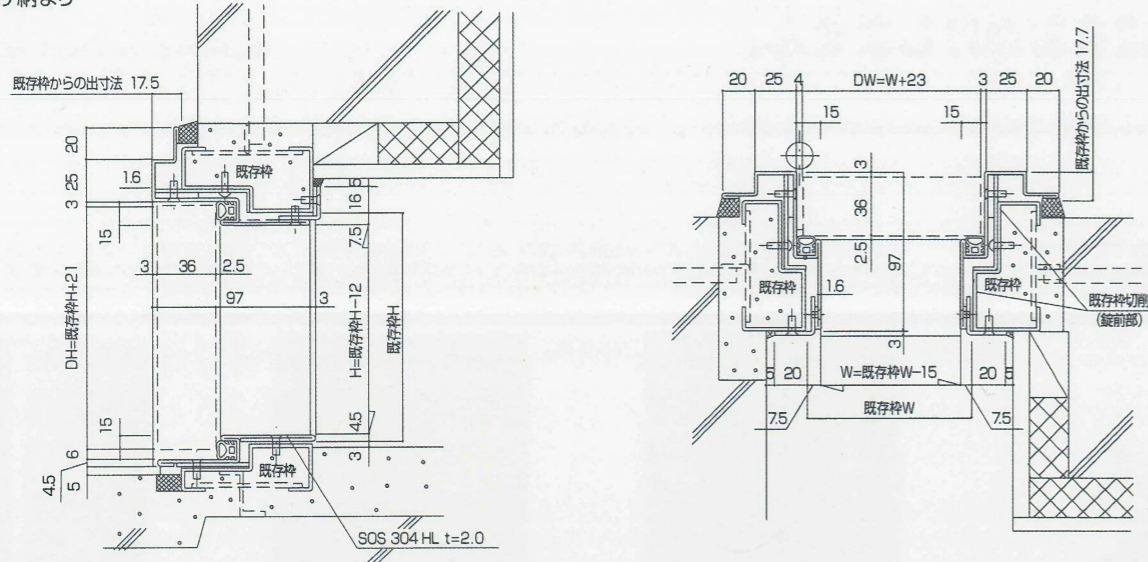

■標準参考納まり図「カバー工法タイプ」

既存枠外付け納まり

■標準参考納まり図「扉のみ取替タイプ」

株式会社 キンデックス建材

〒841-0201 佐賀県三養基郡基山町大字小倉箱町522 TEL 0942-81-7120 FAX 0942-81-7230

【製造元】ルーテス株式会社 〒580-0023 大阪府松原市南進町4丁目52番地

R-201

玄関ドアリフォームのごあんない

Reform

株式会社 キンデックス建材

Reform

工事は安心・安全に配慮。住民の皆さま

にご負担をおかけしません。

ROOTE'S DOOR REFORM

工事には
2種類の
方法があります!

1. 扉のみ取替・・・今あるドア枠をそのままに、ドアだけを取り替える工法です。