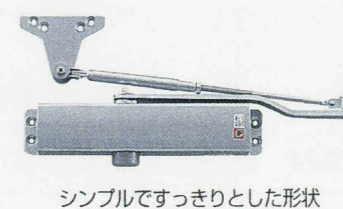

Reform

工事は安心・安全に配慮。住民の皆さま

にご負担をおかけしません。

ROOTE'S DOOR REFORM

工事には
2種類の
方法があります!

1. 扉のみ取替・・・今あるドア枠をそのままに、ドアだけを取り替える工法です。

2. カバー工法による取替・・・既存ドア枠が古くなったり歪みがある場合、その上に新しい枠を取り付け、ドアを設置します。

■ 施工例 ドアを替えるだけでこんなに明るく! お客様にもご好評です。

■ デザイン 当社では、皆さまのご要望に対応できる豊富なデザインを取り揃えております。

一例

■ カラー

標準色

MS メタルシルバー	CB カントリーブルー	BB ブルーブラック	RW レッドワイン	DG ディープグリーン	DB ダークブラウン	BK ブラック
AG アカデミックグレー	BBR ベアーブラウン	AR アメジストローズ	RB リンクルブラウン	SG サンドグレー	CS コスミックストーン	NL ノルディックレザー

ドア内部色

I アイボリー	C クリーム	G リンクルグレー

※ドア写真・カラーイメージ共に印刷と実際の色調が異なる場合がございます。
必ず当社色見本帳にてご確認ください。

■ 付属金物 金物も、ドアに合わせてグレードアップ!

■ ドアガード、チェーンなど

■ ドアクローザー

■ ドアスコープ

■ 他オプション

- 郵便受口
- 郵便受箱
- ポストフード
- 室名札