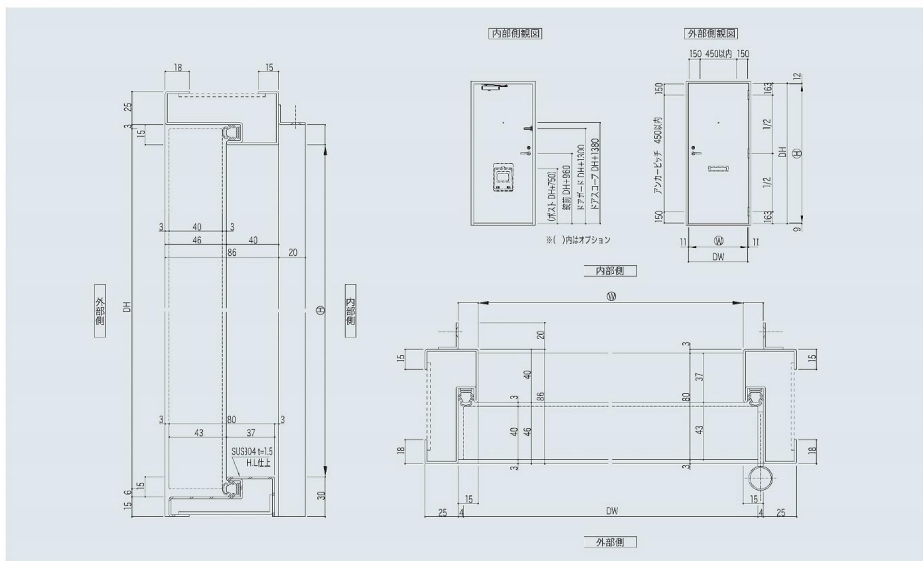

金物・部品

標準部品

■ 握込みレバーハンドル錠 (美和ロック)

※ハンドル形状は20型 (美和ロック)

■ ドアガード

■ ドアスコープ

■ 丁番

■ ドアクローザー

オプション部品

■ 郵便受口

■ 郵便受箱

■ ポストフード

モール

基本断面