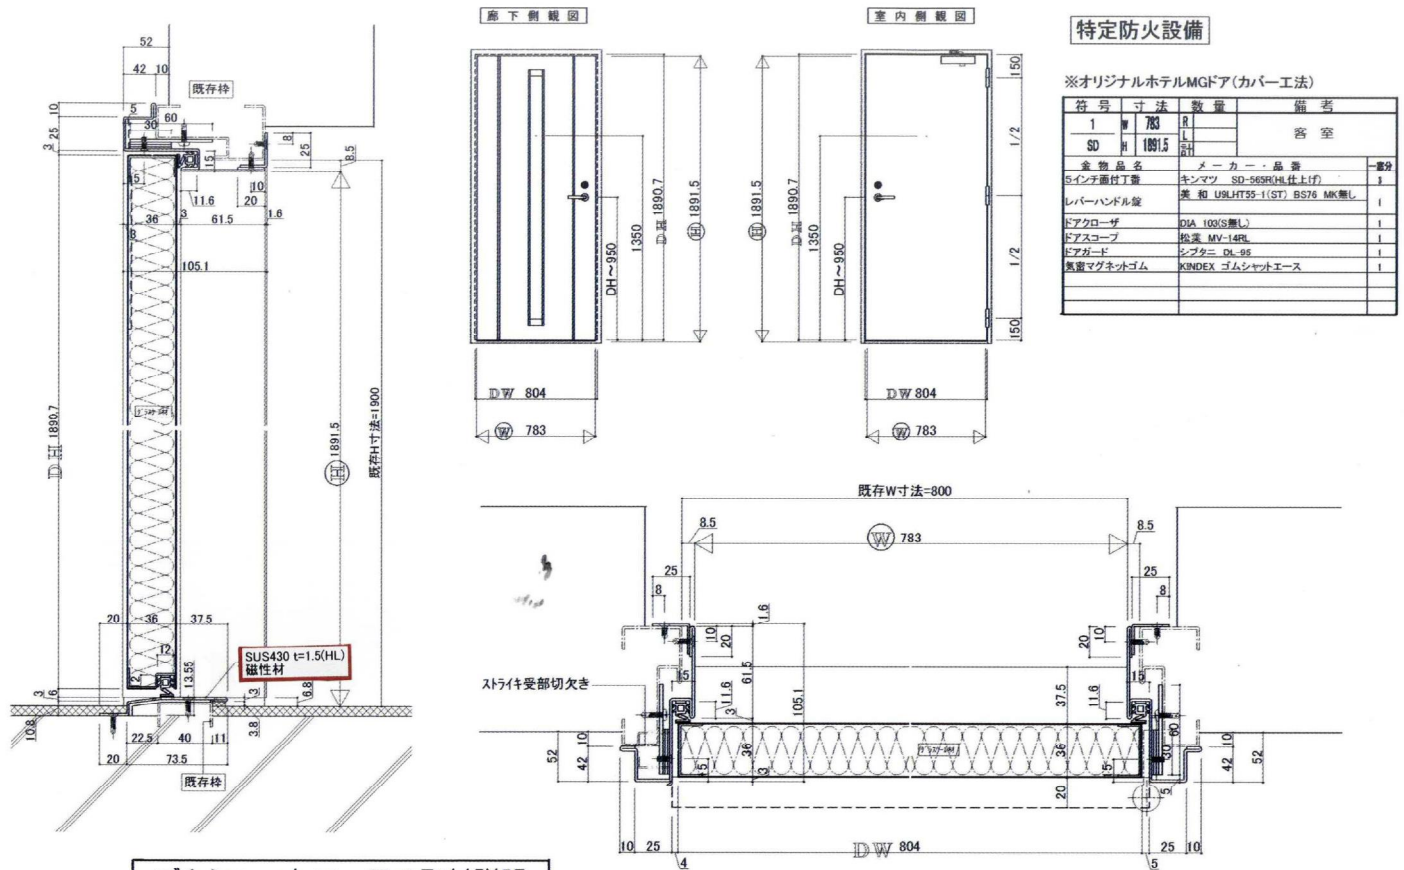

オリジナルホテルMGドア(カバー工法)

※ホテルドアのリニューアルに最適です。

特定防火設備

※オリジナルホテルMGドア(カバー工法)

符号	寸法	数量	備考
1	783		客室
SD	1891.5		
金物品名	メーカー・品番		数量
5インチ面付工番	キンマツ SD-565R(HL仕上付)		1
レバーハンドル錠	美和 U9LHT35-1(ST) BS76 MK無し		1
ドアクローザ	DIA 100(S無し)		1
ドアスコープ	株産 MV-14RH		1
シフト錠	シブタニ DL-95		1
気密マグネットゴム	KINDEX ゴムシャットエース		1

ゴムシャットエースの取付説明

説明条件 ドア:片開 玄関ドア / 吊元:右吊り

※取付順序 ①→②→③→④

① 左側 戸先 タテ枠 に 取付	② 右側 戸先 タテ枠 に 取付
ゴムシャットエースをV字先端を左側向きでポケットに押し込む	ゴムシャットエースをV字先端を右側向きでポケットに押し込む
左側タテ枠のゴム長さは、 H寸法 +25m/m	右側タテ枠のゴム長さは、 H寸法 +25m/m
③ 上枠 に 取付	④ 下枠 に 取付
ゴムシャットエースをV字先端を上に向けポケットに押し込む	ゴムシャットエースをV字先端を下に向けポケットに押し込む
上枠のゴム長さは、 W寸法 +8m/m	下枠のゴム長さは、 W寸法 +8m/m