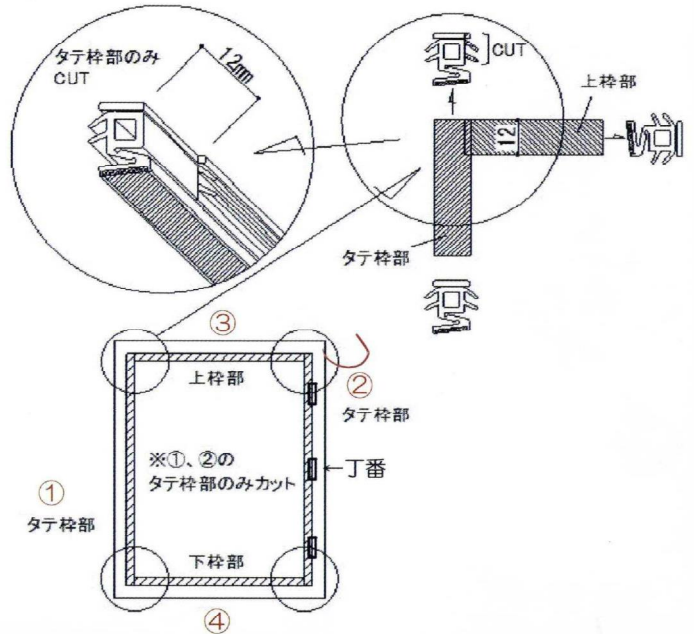

株式会社キンドックス建材

〒841-0201 佐賀県三養基郡基山町大字小倉 522
TEL 0942-81-7120 FAX 0942-81-7230

オリジナルMGドアは玄関ドア専門メーカー
【ルーテス株式会社】へ製造委託 (OEM)

取扱店

詳しくはホームページで <http://www.kindex.co.jp/>