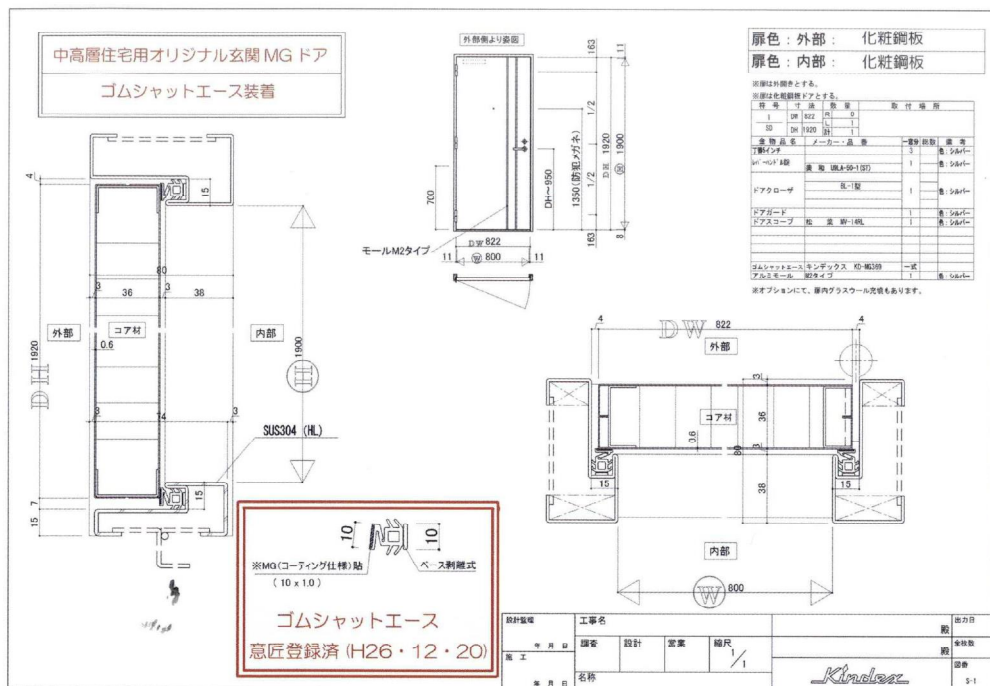

【オリジナル玄関 MG ドア】

(玄関ドア・外部側)

【アヴェニュー MG ドア】

※KINDEX のゴムシャットエース装着

【オリジナルホテル MG ドア】

(ホテルドア・内部側)

【ホテル MG ドア】

※KINDEX のゴムシャットエース装着

- ① KINDEX オリジナル MG ドア【ゴムシャットエース装着】
気密・遮音性等級 (T-3・T-4) 試験
- ② オリジナルホテル MG ドア【ゴムシャットエース装着】
カバー工法 (ボトム式)