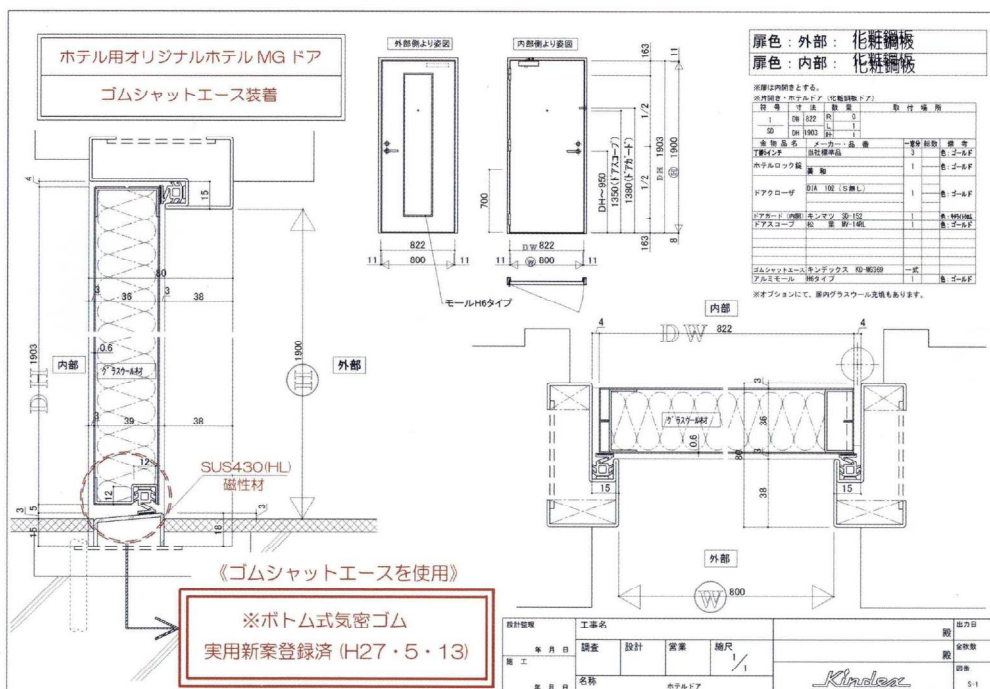

【オリジナル玄関 MG ドア】

(玄関ドア・外部側)

【アヴェニュー MG ドア】

※KINDEX のゴムシャットエース装着

【オリジナルホテル MG ドア】

(ホテルドア・内部側)

【ホテル MG ドア】

※KINDEX のゴムシャットエース装着

- ① KINDEX オリジナル MG ドア【ゴムシャットエース装着】
気密・遮音性等級 (T-3・T-4) 試験
- ② オリジナルホテル MG ドア【ゴムシャットエース装着】
カバー工法 (ボトム式)