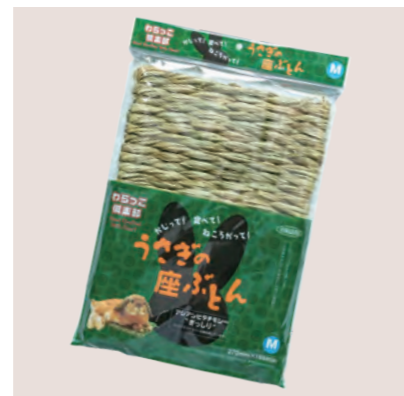

■うさぎの座ぶとんM
コード：4964157-500126
サイズ：W270×H195(mm) 1枚入
入数：36
希望小売：¥660(税抜)