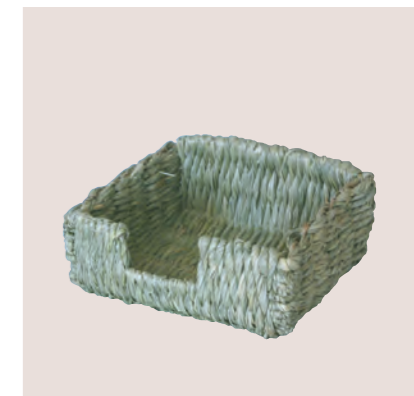

KAWAII のわらっこ倶楽部 おいしさの理由

■こだわりのチモシー（材質：アジアンチモシー）

わらっこ倶楽部に使用されるチモシーは、農家さんによって厳しく品質管理・収穫されています。収穫したチモシーは、新鮮なうちに熟成乾燥され、収穫の際にどうしても混ざってしまう茶色い葉は、職人さんの手で1本1本取り除かれます。根気のいる作業ですが、このひと手間がわらっこ倶楽部のきれいな‘フレッシュグリーン’には必要不可欠なのです。

■驚きのチモシー使用量

かまくらハウスLを作るには、実は1kgものチモシーが必要です。1kg使っていますが、チモシーだけでその耐久性を実現する為には、やはり職人さんがきつくねじりながら、しっかり編んでくれるおかげです。わらっこ倶楽部独特の、ふっかふかで厚みのある編みにも職人さんの熟練の技が生きています。

※粗悪品や類似品にはご注意ください。

■うさぎボール
 固定用ロープ付
 コード：4964157-500225
 サイズ：φ70×H130(mm)
 入数：48
 希望小売：¥740(税抜)

■りんりんボール
 固定用ロープ付
 コード：4964157-500232
 サイズ：φ130(mm)
 入数：48
 希望小売：¥1,110(税抜)

■ごろ寝ソファ
 コード：4964157-500201
 サイズ：W250×D200×H100(mm)
 入数：30
 希望小売：¥1,700(税抜)

■ごろ寝ソファ ワイド
 コード：4964157-500218
 サイズ：W350×D250×H100(mm)
 入数：24
 希望小売：¥2,350(税抜)