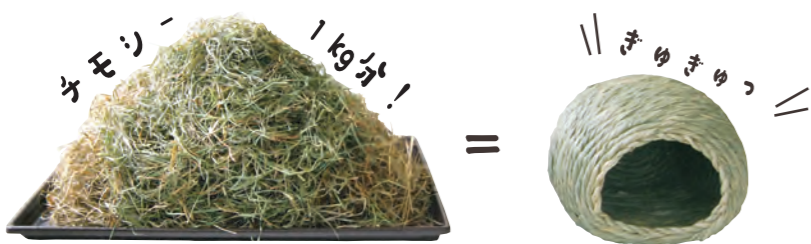

わらっこ倶楽部

わらっこ倶楽部の商品は、職人さんがひとつひとつ“心を込めて手作りしている”工芸品です。かまくらハウスは熟練した職人さんしか編めません。そういった意味で“Hand Crafted With Heart”とデザインしました。

KAWAII のわらっこ倶楽部は、KAWAII のブランドのみでの販売です。類似商品が出回っていますが、KAWAII とはまったく関係ありません。
 KAWAII の専門工場から直接 KAWAII の商品のみを輸入しています。
 KAWAII と協力関係を謳い類似商品を販売している会社もありますが、KAWAII とは一切関係ありません。
 KAWAII のわらっこ倶楽部は、日本国内自社工場での強度や品質の再検品をしていますので、安心してご使用ください。

KAWAII のわらっこ倶楽部 おいしさの理由

■こだわりのチモシー（材質：アジアンチモシー）

わらっこ倶楽部に使用されるチモシーは、農家さんによって厳しく品質管理・収穫されています。収穫したチモシーは、新鮮なうちに熟成乾燥され、収穫の際にどうしても混ざってしまう茶色い葉は、職人さんの手で1本1本取り除かれます。根気のいる作業ですが、このひと手間がわらっこ倶楽部のきれいな‘フレッシュグリーン’には必要不可欠なのです。

■驚きのチモシー使用量

かまくらハウスLを作るには、実は1kgものチモシーが必要です。1kg使っていますが、チモシーだけでその耐久性を実現する為には、やはり職人さんがきつくねじりながら、しっかり編んでくれるおかげです。わらっこ倶楽部独特の、ふっかふかで厚みのある編みにも職人さんの熟練の技が生きています。

※粗悪品や類似品にはご注意ください。

■うさぎボール
 固定用ロープ付
 コード：4964157-500225
 サイズ：φ70×H130(mm)
 入数：48
 希望小売：¥740(税抜)