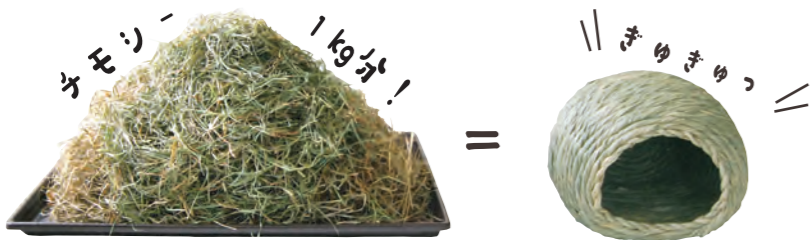

わらっこ倶楽部

わらっこ倶楽部の商品は、職人さんがひとつひとつ“心を込めて手作りしている”工芸品です。かまくらハウスは熟練した職人さんしか編めません。そういった意味で“Hand Crafted With Heart”とデザインしました。

KAWAI のわらっこ倶楽部は、KAWAI のブランドのみでの販売です。類似商品が出回っていますが、KAWAI とはまったく関係ありません。
 KAWAI の専門工場から直接 KAWAI の商品のみを輸入しています。
 KAWAI と協力関係を謳い類似商品を販売している会社もありますが、KAWAI とは一切関係ありません。
 KAWAI のわらっこ倶楽部は、日本国内自社工場での強度や品質の再検品をしていますので、安心してご使用ください。

KAWAI のわらっこ倶楽部 おいしさの理由

■こだわりのチモシー（材質：アジアチモシー）

わらっこ倶楽部に使用されるチモシーは、農家さんによって厳しく品質管理・収穫されています。収穫したチモシーは、新鮮なうちに熟成乾燥され、収穫の際にどうしても混ざってしまう茶色い葉は、職人さんの手で1本1本取り除かれます。根気のいる作業ですが、このひと手間がわらっこ倶楽部のきれいな‘フレッシュグリーン’には必要不可欠なのです。

■驚きのチモシー使用量

かまくらハウスLを作るには、実は1kgものチモシーが必要です。1kg使っていますが、チモシーだけでその耐久性を実現する為には、やはり職人さんがきつくねじりながら、しっかり編んでくれるおかげです。わらっこ倶楽部独特の、ふっかふかで厚みのある編みにも職人さんの熟練の技が生きています。

※粗悪品や類似品にはご注意ください。

■うさぎボール
 固定用ロープ付
 コード：4964157-500225
 サイズ：φ70×H130(mm)
 入数：48
 希望小売：¥740(税抜)