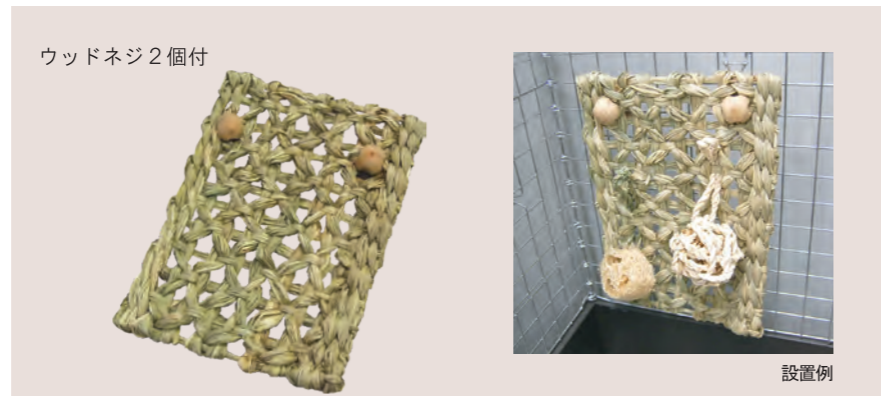

■凸(デコ)スロープ
コード：4964157-510842
サイズ：W180×D300×H35(mm)
入数：24
希望小売：¥1,220(税抜)

固定金具2個付
ミソあり(表)
両面可 ミソなし(裏)

■□(スクエア)ステップS
コード：4964157-525211
サイズ：W170×D160×H30(mm)
入数：24
希望小売：¥2,200(税抜)

■凸(デコ)ステップS
コード：4964157-510873
サイズ：W180×D150×H35(mm)
入数：24
希望小売：¥1,890(税抜)