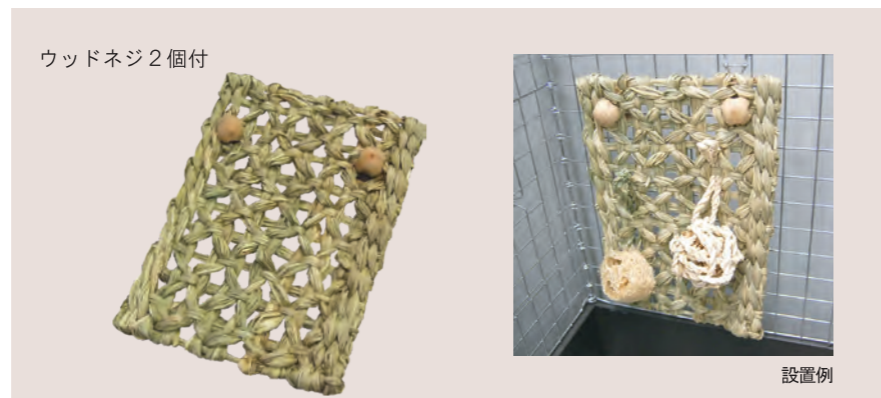

固定金具2個付

ミソあり(表)

両面取可 ミソなし(裏)

■□(スクエア)ステップS
コード：4964157-525211
サイズ：W170×D160×H30(mm)
入数：24
希望小売：¥2,200(税抜)

ウッドボード1枚付
ウッドネジ2個付

■凸(デコ)ステップS
コード：4964157-510873
サイズ：W180×D150×H35(mm)
入数：24
希望小売：¥1,890(税抜)

ウッドネジ2個付