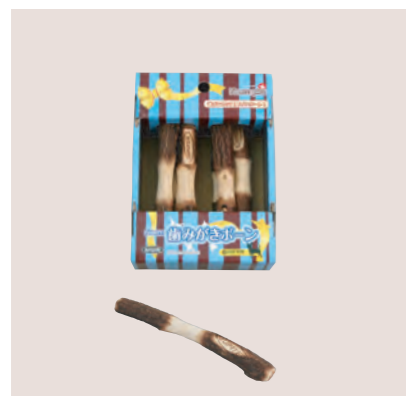

Dog item

ニームプラス 

天然木材のデンタルケア用品

食事の後に、「遊びながら歯みがきサポート」ができるデンタルケア用品です。
 歯石や汚れをそのままにしておくと、虫歯や歯に深刻なダメージを与えてしまいます。
 「歯みがきボーン」を食後に噛むことを習慣にして、いつまでもキレイで丈夫な歯を保ちましょう。
 ニームの木に含まれる「アザジラクチン」という成分が歯や歯周の健康をサポートします。
 また当製品にはアザジラクチンが多く含まれるニームオイルを吹き付けています。

Neemとは 

ニームとは、インド原産の植物で、古くから「森の医者」や「神秘の樹木」と言われている樹木です。インドやアフリカでは、多くの方が虫歯予防にニームの小枝を歯ブラシとして使っています。研究結果などから、ニームの樹皮には歯周病や歯茎の炎症を防ぐ効果があることが分かっています。
 また、日本では有機栽培の現場でニームの「害虫を寄せ付けない」という効能を生かし、農薬の代わりに活用されています。

■Neem 歯みがきボーン 超小型犬用
 コード：4964157-800219
 サイズ：φ15×L120(mm) 6本入
 入数：24
 希望小売：¥1,270(税抜)

■Neem 歯みがきボーン 小型犬用
 コード：4964157-800233
 サイズ：φ20×L120(mm) 3本入
 入数：24
 希望小売：¥1,420(税抜)

■Neem 歯みがきボーン 中型犬用
 コード：4964157-800257
 サイズ：φ25×L170(mm) 3本入
 入数：12
 希望小売：¥1,930(税抜)

効果的な使い方

食事の後に飼い主さんの目の届くところで2〜3分噛ませてください。
 啜えたり前足で押さえてかじることを考えたデザインとなっております。
 樹皮が大きく剥がれたり硬いささくれが見られるときは誤飲や口腔内の怪我の恐れがありますので取り上げてください。

Natural treats

～豊かで刺激のある食生活を願って、コンパニオニマルに選んでもらえるよう豊富なラインナップ～

やみつき むしゃむしゃシリーズ 人気のひみつ

やみつきむしゃむしゃシリーズは、ベトナムにて当社が契約している契約農家さんが自然いっぱいの環境で育てた素材を使用しています。
 ベトナムの自然の恵みをの楽しみください。

■やみつきむしゃむしゃ 青パパイヤリーフ
 コード：4964157-535623
 サイズ：W285×H375(mm)
 内容量：60g
 入数：24
 希望小売：¥720(税抜)