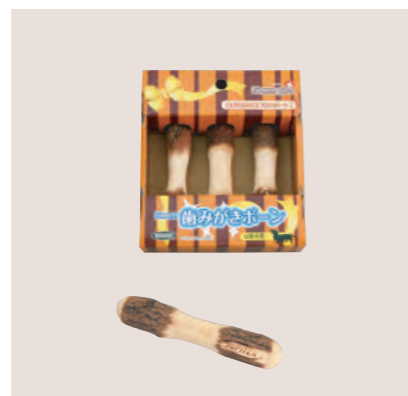

Dog item

ニームプラス 

天然木材のデンタルケア用品

食事の後に、「遊びながら歯みがきサポート」ができるデンタルケア用品です。
 歯石や汚れをそのままにしておくと、虫歯や歯に深刻なダメージを与えてしまいます。
 「歯みがきボーン」を食後に噛むことを習慣にして、いつまでもキレイで丈夫な歯を保ちましょう。
 ニームの木に含まれる「アザジラクチン」という成分が歯や歯周の健康をサポートします。
 また当製品にはアザジラクチンが多く含まれるニームオイルを吹き付けています。

Neemとは 

ニームとは、インド原産の植物で、古くから「森の医者」や「神秘の樹木」と言われている樹木です。インドやアフリカでは、多くの方が虫歯予防にニームの小枝を歯ブラシとして使っています。研究結果などから、ニームの樹皮には歯周病や歯茎の炎症を防ぐ効果があることが分かっています。
 また、日本では有機栽培の現場でニームの「害虫を寄せ付けない」という効能を生かし、農薬の代わりに活用されています。

■Neem 歯みがきボーン 超小型犬用
 コード：4964157-800219
 サイズ：φ15×L120(mm) 6本入
 入数：24
 希望小売：¥1,270(税抜)

■Neem 歯みがきボーン 小型犬用
 コード：4964157-800233
 サイズ：φ20×L120(mm) 3本入
 入数：24
 希望小売：¥1,420(税抜)

■Neem 歯みがきボーン 中型犬用
 コード：4964157-800257
 サイズ：φ25×L170(mm) 3本入
 入数：12
 希望小売：¥1,930(税抜)

効果的な使い方

食事の後に飼い主さんの目の届くところで2〜3分噛ませてください。
 啜えたり前足で押さえてかじることを考えたデザインとなっております。
 樹皮が大きく剥がれたり硬いささくれが見られるときは誤飲や口腔内の怪我の恐れがありますので取り上げてください。

Natural treats

～豊かで刺激のある食生活を願って、コンパニオニマルに選んでもらえるよう豊富なラインナップ～

やみつき むしゃむしゃシリーズ 人気のひみつ

やみつきむしゃむしゃシリーズは、ベトナムにて当社が契約している契約農家さんが自然いっぱいの環境で育てた素材を使用しています。
 ベトナムの自然の恵みをの楽しみください。

■やみつきむしゃむしゃ 青パパイヤリーフ
 コード：4964157-535623
 サイズ：W285×H375(mm)
 内容量：60g
 入数：24
 希望小売：¥720(税抜)