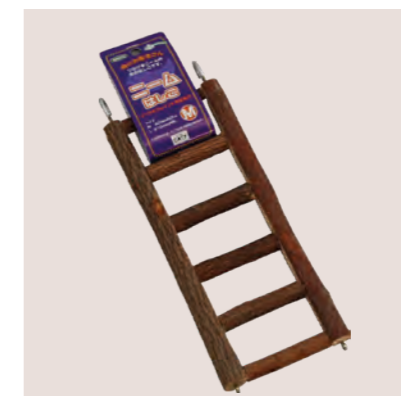

金属ネジ・ワッシャー付

■ニームパーチ M
 コード：4964157-181936
 サイズ：φ18~20×L280 (mm)
 入数：36
 希望小売：¥660 (税抜)

■ニームはしご S
 コード：4964157-181714
 サイズ：W80×D15×H145 φ約15 (mm)
 入数：36
 希望小売：¥910 (税抜)

■ニームはしご M
 コード：4964157-181738
 サイズ：W90×D15×H210 φ約20 (mm)
 入数：36
 希望小売：¥1,060 (税抜)