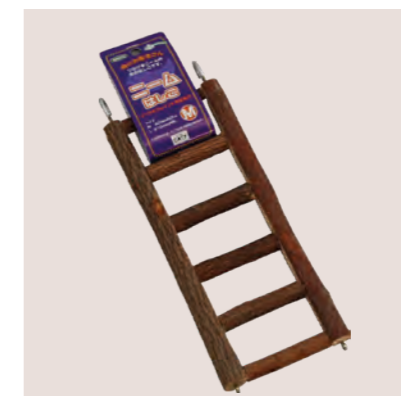

金属ネジ・ワッシャー付

■ニームパーチ M
コード：4964157-181936
サイズ：φ18~20×L280 (mm)
入数：36
希望小売：¥660 (税抜)

■ニームはしご S
コード：4964157-181714
サイズ：W80×D15×H145 φ約15 (mm)
入数：36
希望小売：¥910 (税抜)

■ニームはしご M
コード：4964157-181738
サイズ：W90×D15×H210 φ約20 (mm)
入数：36
希望小売：¥1,060 (税抜)