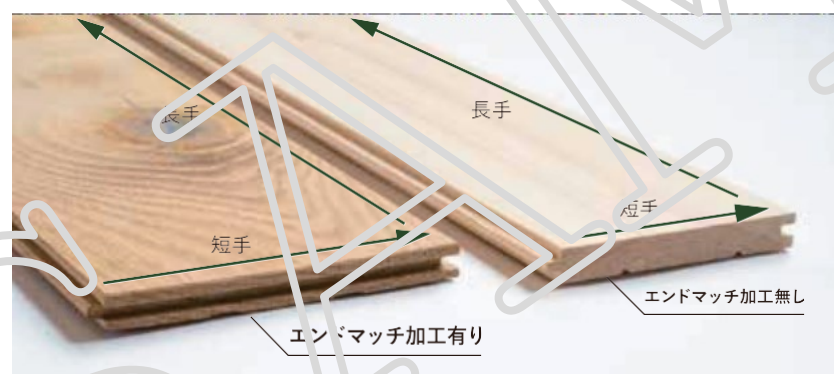

品番 M-301 樹種 あか松 等級 節有(一等) 寸法 L1,820×W120×T15 (mm)

ケース入数 8入(1.7472m²) 備考 L=910mmが含まれます。仕様 エンドマッチ加工 塗装品(自然塗料・クリア) ノンホルマリン

M-401 床板

¥10,120/m² (¥17,600/束) ※税込価格

品番 M-401 樹種 あか松 等級 節有(一等) 寸法 L1,820×W150×T15 (mm)

ケース入数 7入(1.638m²) 備考 L=910mmが含まれます。仕様 エンドマッチ加工 塗装品(自然塗料・クリア) ノンホルマリン

エンドマッチ加工 床板の四方すべてに、実(さね)がある加工のこと

- 無節をご希望の方は下記までお問合せ下さい。
- 本製品は「信州あか松」をフローリング材に特別に加工したものです。材の性質上冬期間のみの生産となるため、在庫数量をご確認下さい。

ホームページはこちら!