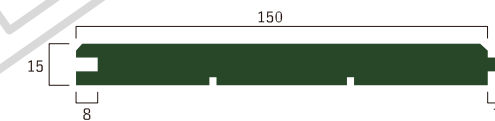

M-401 床板

¥10,120/m² (¥17,600/束) ※税込価格

品番 M-401 樹種 あか松 等級 節有(一等) 寸法 L1,820×W150×T15 (mm)

ケース入数 7入(1.638m²) 備考 L=910mmが含まれます。仕様 エンドマッチ加工 塗装品(自然塗料・クリア) ノンホルマリン