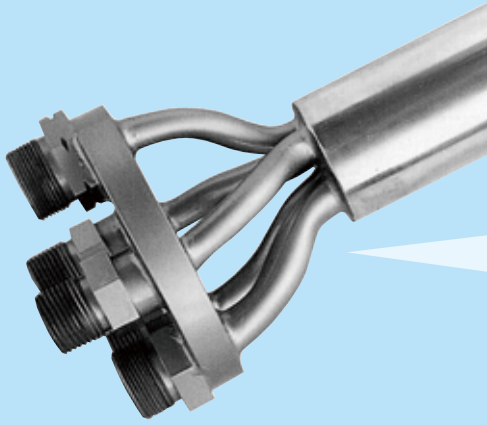

トーチ

ガス切断機用トーチ

逆火防止弁

逆火防止弁

ガス切断機用トーチ

Cu火口