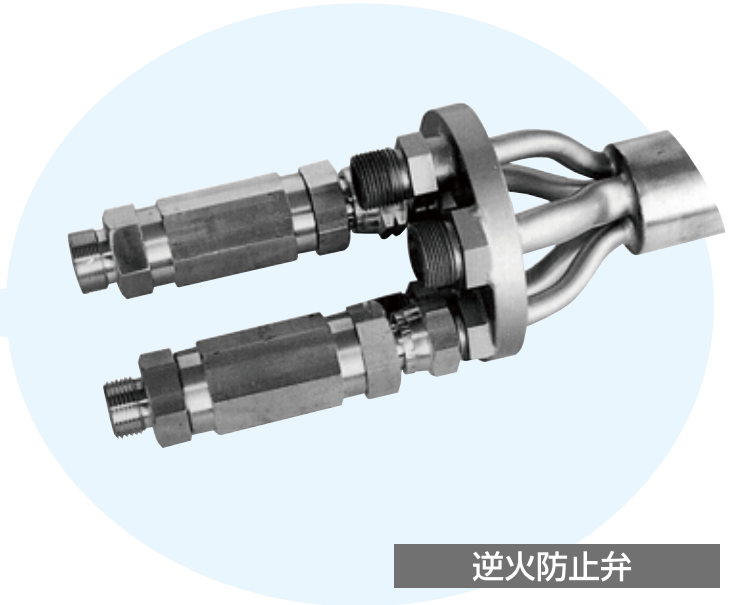

トーチ

ガス切断機用トーチ

逆火防止弁

逆火防止弁

ガス切断機用トーチ

Cu火口