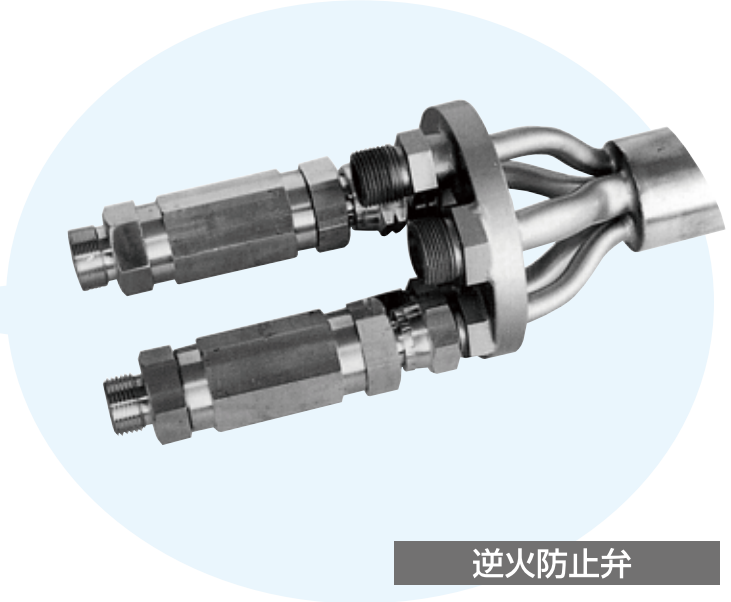

トーチ

ガス切断機用トーチ

逆火防止弁

逆火防止弁

ガス切断機用トーチ

Cu火口