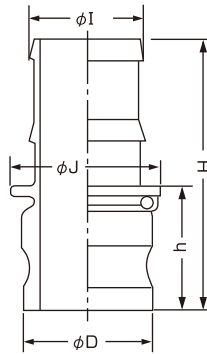

Type-E ホースシャンクアダプター

品番	サイズ(inch)	サイズ(mm)				
		ϕD	ϕI	ϕJ	h	H
E	1/2"	32	21	33	37	89
E	3/4"	32	21	33	37	89
E	1"	37	27	41	47	106
E	1 1/4"	45	34	48	50	111
E	1 1/2"	53	40	60	52	113
E	2"	63	53	70	58	130
E	2 1/2"	76	67	80	57	137
E	3"	92	79	99	62	162
E	4"	120	105	133	70	178

Type-F オネジアダプター

品番	サイズ(inch)	サイズ(mm)			
		ϕD	K	h	H
F	1/2"	32	33	26	58
F	3/4"	32	33	26	58
F	1"	37	41	32	69
F	1 1/4"	45	50	41	80
F	1 1/2"	53	57	40	79
F	2"	63	68	42	86
F	2 1/2"	76	83	50	99
F	3"	92	96	51	109
F	4"	120	129	53	114

Type-DC ダストキャップ

品番	サイズ(inch)	サイズ(mm)			
		B	ϕc	h	H
DC	1/2"	52	32	33	45
DC	3/4"	52	32	33	45
DC	1"	60	37	40	52
DC	1 1/4"	80	46	47	60
DC	1 1/2"	87	54	48	63
DC	2"	97	63	54	66
DC	2 1/2"	110	76	55	70
DC	3"	133	92	58	71
DC	4"	165	120	62	82

Type-DP ダストプラグ

品番	サイズ(inch)	サイズ(mm)		
		ϕD	h	H
DP	1/2"	32	27	39
DP	3/4"	32	27	39
DP	1"	37	32	44
DP	1 1/4"	45	39	51
DP	1 1/2"	53	40	55
DP	2"	63	47	59
DP	2 1/2"	76	50	65
DP	3"	92	54	67
DP	4"	120	54	79