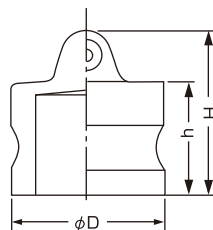

Type-E ホースシャンクアダプター

品番	サイズ(inch)	サイズ(mm)				
		ϕD	ϕI	ϕJ	h	H
E	1/2"	32	21	33	37	89
E	3/4"	32	21	33	37	89
E	1"	37	27	41	47	106
E	1 1/4"	45	34	48	50	111
E	1 1/2"	53	40	60	52	113
E	2"	63	53	70	58	130
E	2 1/2"	76	67	80	57	137
E	3"	92	79	99	62	162
E	4"	120	105	133	70	178

Type-F オネジアダプター

品番	サイズ(inch)	サイズ(mm)			
		ϕD	K	h	H
F	1/2"	32	33	26	58
F	3/4"	32	33	26	58
F	1"	37	41	32	69
F	1 1/4"	45	50	41	80
F	1 1/2"	53	57	40	79
F	2"	63	68	42	86
F	2 1/2"	76	83	50	99
F	3"	92	96	51	109
F	4"	120	129	53	114

Type-DC ダストキャップ

品番	サイズ(inch)	サイズ(mm)			
		B	ϕc	h	H
DC	1/2"	52	32	33	45
DC	3/4"	52	32	33	45
DC	1"	60	37	40	52
DC	1 1/4"	80	46	47	60
DC	1 1/2"	87	54	48	63
DC	2"	97	63	54	66
DC	2 1/2"	110	76	55	70
DC	3"	133	92	58	71
DC	4"	165	120	62	82

Type-DP ダストプラグ

品番	サイズ(inch)	サイズ(mm)		
		ϕD	h	H
DP	1/2"	32	27	39
DP	3/4"	32	27	39
DP	1"	37	32	44
DP	1 1/4"	45	39	51
DP	1 1/2"	53	40	55
DP	2"	63	47	59
DP	2 1/2"	76	50	65
DP	3"	92	54	67
DP	4"	120	54	79