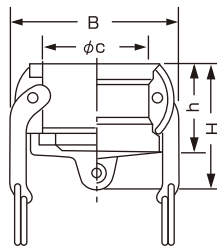

Type-E ホースシャンクアダプター

品番	サイズ(inch)	サイズ(mm)				
		ϕD	ϕI	ϕJ	h	H
E	1/2"	32	21	33	37	89
E	3/4"	32	21	33	37	89
E	1"	37	27	41	47	106
E	1 1/4"	45	34	48	50	111
E	1 1/2"	53	40	60	52	113
E	2"	63	53	70	58	130
E	2 1/2"	76	67	80	57	137
E	3"	92	79	99	62	162
E	4"	120	105	133	70	178

Type-F オネジアダプター

品番	サイズ(inch)	サイズ(mm)			
		ϕD	K	h	H
F	1/2"	32	33	26	58
F	3/4"	32	33	26	58
F	1"	37	41	32	69
F	1 1/4"	45	50	41	80
F	1 1/2"	53	57	40	79
F	2"	63	68	42	86
F	2 1/2"	76	83	50	99
F	3"	92	96	51	109
F	4"	120	129	53	114

Type-DC ダストキャップ

品番	サイズ(inch)	サイズ(mm)			
		B	ϕc	h	H
DC	1/2"	52	32	33	45
DC	3/4"	52	32	33	45
DC	1"	60	37	40	52
DC	1 1/4"	80	46	47	60
DC	1 1/2"	87	54	48	63
DC	2"	97	63	54	66
DC	2 1/2"	110	76	55	70
DC	3"	133	92	58	71
DC	4"	165	120	62	82

Type-DP ダストプラグ

品番	サイズ(inch)	サイズ(mm)		
		ϕD	h	H
DP	1/2"	32	27	39
DP	3/4"	32	27	39
DP	1"	37	32	44
DP	1 1/4"	45	39	51
DP	1 1/2"	53	40	55
DP	2"	63	47	59
DP	2 1/2"	76	50	65
DP	3"	92	54	67
DP	4"	120	54	79