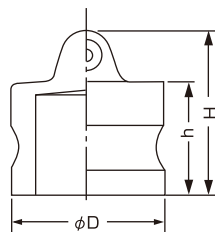

Type-E ホースシャンクアダプター

品番	サイズ(inch)	サイズ(mm)				
		ϕD	ϕI	ϕJ	h	H
E	1/2"	32	21	33	37	89
E	3/4"	32	21	33	37	89
E	1"	37	27	41	47	106
E	1 1/4"	45	34	48	50	111
E	1 1/2"	53	40	60	52	113
E	2"	63	53	70	58	130
E	2 1/2"	76	67	80	57	137
E	3"	92	79	99	62	162
E	4"	120	105	133	70	178

Type-F オネジアダプター

品番	サイズ(inch)	サイズ(mm)			
		ϕD	K	h	H
F	1/2"	32	33	26	58
F	3/4"	32	33	26	58
F	1"	37	41	32	69
F	1 1/4"	45	50	41	80
F	1 1/2"	53	57	40	79
F	2"	63	68	42	86
F	2 1/2"	76	83	50	99
F	3"	92	96	51	109
F	4"	120	129	53	114

Type-DC ダストキャップ

品番	サイズ(inch)	サイズ(mm)			
		B	ϕc	h	H
DC	1/2"	52	32	33	45
DC	3/4"	52	32	33	45
DC	1"	60	37	40	52
DC	1 1/4"	80	46	47	60
DC	1 1/2"	87	54	48	63
DC	2"	97	63	54	66
DC	2 1/2"	110	76	55	70
DC	3"	133	92	58	71
DC	4"	165	120	62	82

Type-DP ダストプラグ

品番	サイズ(inch)	サイズ(mm)		
		ϕD	h	H
DP	1/2"	32	27	39
DP	3/4"	32	27	39
DP	1"	37	32	44
DP	1 1/4"	45	39	51
DP	1 1/2"	53	40	55
DP	2"	63	47	59
DP	2 1/2"	76	50	65
DP	3"	92	54	67
DP	4"	120	54	79