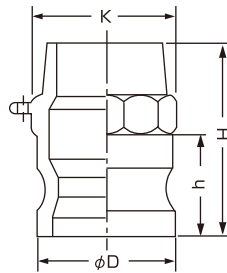

Type-E ホースシャンクアダプター

品番	サイズ(inch)	サイズ(mm)				
		ϕD	ϕI	ϕJ	h	H
E	1/2"	32	21	33	37	89
E	3/4"	32	21	33	37	89
E	1"	37	27	41	47	106
E	1 1/4"	45	34	48	50	111
E	1 1/2"	53	40	60	52	113
E	2"	63	53	70	58	130
E	2 1/2"	76	67	80	57	137
E	3"	92	79	99	62	162
E	4"	120	105	133	70	178

Type-F オネジアダプター

品番	サイズ(inch)	サイズ(mm)			
		ϕD	K	h	H
F	1/2"	32	33	26	58
F	3/4"	32	33	26	58
F	1"	37	41	32	69
F	1 1/4"	45	50	41	80
F	1 1/2"	53	57	40	79
F	2"	63	68	42	86
F	2 1/2"	76	83	50	99
F	3"	92	96	51	109
F	4"	120	129	53	114

Type-DC ダストキャップ

品番	サイズ(inch)	サイズ(mm)			
		B	ϕc	h	H
DC	1/2"	52	32	33	45
DC	3/4"	52	32	33	45
DC	1"	60	37	40	52
DC	1 1/4"	80	46	47	60
DC	1 1/2"	87	54	48	63
DC	2"	97	63	54	66
DC	2 1/2"	110	76	55	70
DC	3"	133	92	58	71
DC	4"	165	120	62	82

Type-DP ダストプラグ

品番	サイズ(inch)	サイズ(mm)		
		ϕD	h	H
DP	1/2"	32	27	39
DP	3/4"	32	27	39
DP	1"	37	32	44
DP	1 1/4"	45	39	51
DP	1 1/2"	53	40	55
DP	2"	63	47	59
DP	2 1/2"	76	50	65
DP	3"	92	54	67
DP	4"	120	54	79