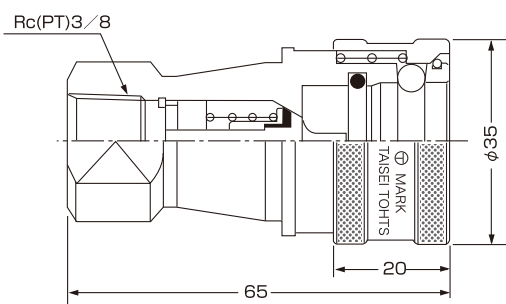

LPGカップリング 寸法表

IC-2Rプラグ

IC-2R-2Pプラグ

IC-3Rソケット

IC-3R-2Sソケット

IC-3Rソケット(左ネジ型)