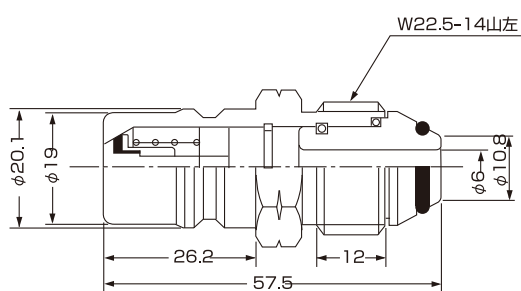

LPGカップリング 寸法表

IC-2Rプラグ

IC-2R-2Pプラグ

IC-3Rソケット

IC-3R-2Sソケット

IC-3Rソケット(左ネジ型)