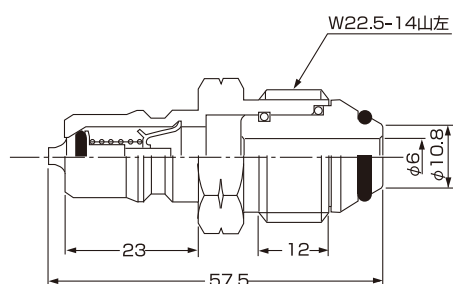

LPGカップリング 寸法表

IC-2Rプラグ

IC-2R-2Pプラグ

IC-3Rソケット

IC-3R-2Sソケット

IC-3Rソケット(左ネジ型)