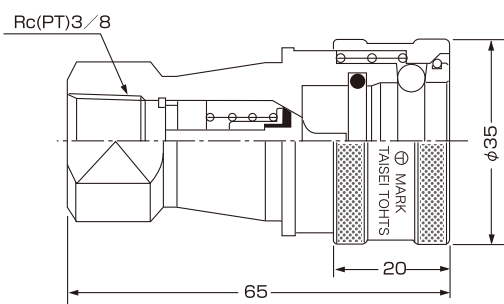

LPGカップリング 寸法表

IC-2Rプラグ

IC-2R-2Pプラグ

IC-3Rソケット

IC-3R-2Sソケット

IC-3Rソケット(左ネジ型)