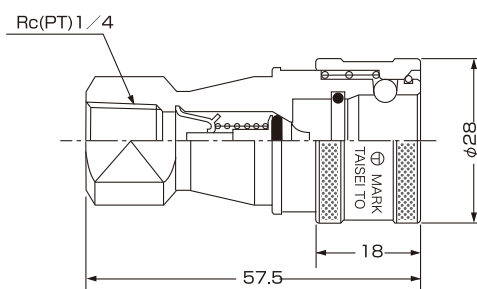

LPGカップリング 寸法表

IC-2Rプラグ

IC-2R-2Pプラグ

IC-3Rソケット

IC-3R-2Sソケット

IC-3Rソケット(左ネジ型)