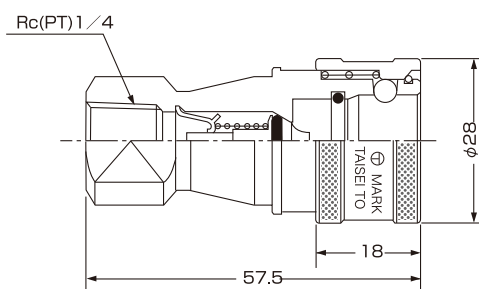

LPGカップリング 寸法表

IC-2Rプラグ

IC-2R-2Pプラグ

IC-3Rソケット

IC-3R-2Sソケット

IC-3Rソケット(左ネジ型)