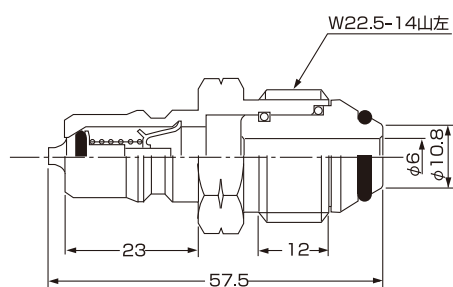

LPGカップリング 寸法表

IC-2Rプラグ

IC-2R-2Pプラグ

IC-3Rソケット

IC-3R-2Sソケット

IC-3Rソケット(左ネジ型)