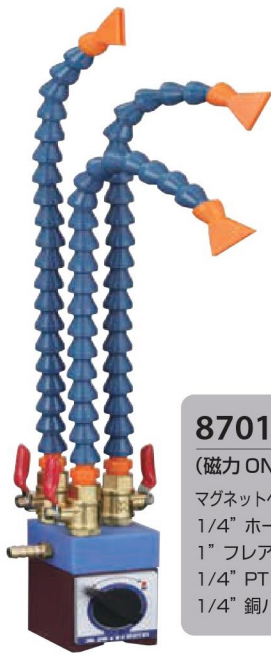

Magnetic Base System

87011 マグネットセット

(磁力 ON-OFF)

マグネットベース(W5 x L6.5 x H5 CM)	1セット
1/4" ホース 20個	3セット
1" フレアノズル	3個
1/4" PTコネクタ	3個
1/4" 銅バルブ	3個

87002 マグネットセット

(磁力 ON-OFF)

マグネットベース(W5 x L6.5 x H5 CM)	1セット
1/4" ホース 20個	2セット
1" フレアノズル	2個
1/4" PTコネクタ	2個
1/4" 銅バルブ	2個

88003 マグネットセット

マグネットベース	1セット
1/4" ホース 10個	1セット
1" フレアノズル	1個
1/4" PTコネクタ	1個

88005 マグネットセット

マグネットベース	1セット
1/4" ホース 10個	1セット
1" フレアノズル	1個
1/4" オスPTバルブ	1個

88103 マグネットセット

マグネットベース	1セット
1/4" ホース 20個	1セット
1" フレアノズル	1個
1/4" PTコネクタ	1個

88105 マグネットセット

マグネットベース	1セット
1/4" ホース 20個	1セット
1" フレアノズル	1個
1/4" オスPTバルブ	1個