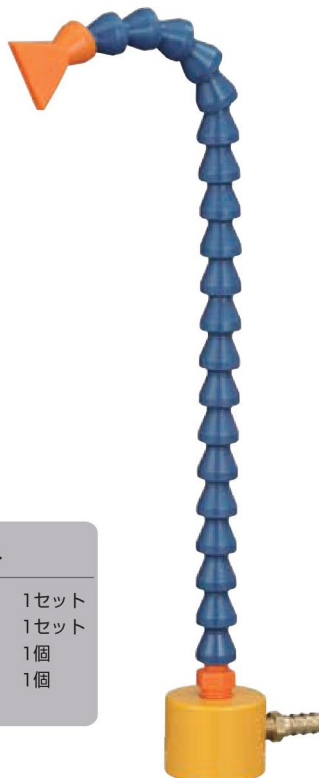

Magnetic Base System

87011 マグネットセット

(磁力 ON-OFF)

マグネットベース(W5 x L6.5 x H5 CM)	1セット
1/4" ホース 20個	3セット
1" フレアノズル	3個
1/4" PTコネクタ	3個
1/4" 銅バルブ	3個

87002 マグネットセット

(磁力 ON-OFF)

マグネットベース(W5 x L6.5 x H5 CM)	1セット
1/4" ホース 20個	2セット
1" フレアノズル	2個
1/4" PTコネクタ	2個
1/4" 銅バルブ	2個

88003 マグネットセット

マグネットベース	1セット
1/4" ホース 10個	1セット
1" フレアノズル	1個
1/4" PTコネクタ	1個

88005 マグネットセット

マグネットベース	1セット
1/4" ホース 10個	1セット
1" フレアノズル	1個
1/4" オスPTバルブ	1個

88103 マグネットセット

マグネットベース	1セット
1/4" ホース 20個	1セット
1" フレアノズル	1個
1/4" PTコネクタ	1個

88105 マグネットセット

マグネットベース	1セット
1/4" ホース 20個	1セット
1" フレアノズル	1個
1/4" オスPTバルブ	1個