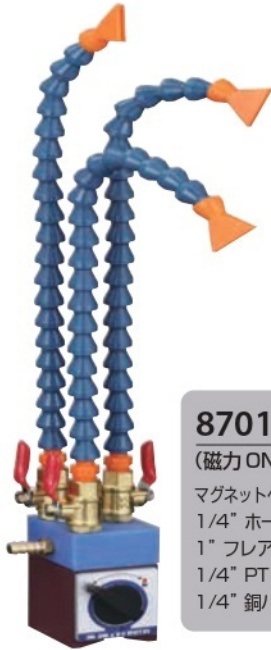

Magnetic Base System

87011 マグネットセット

(磁力 ON-OFF)

マグネットベース(W5 x L6.5 x H5 CM)	1セット
1/4" ホース	20個
1" フレアノズル	3個
1/4" PTコネクタ	3個
1/4" 銅バルブ	3個

87002 マグネットセット

(磁力 ON-OFF)

マグネットベース(W5 x L6.5 x H5 CM)	1セット
1/4" ホース	20個
1" フレアノズル	2個
1/4" PTコネクタ	2個
1/4" 銅バルブ	2個

88003 マグネットセット

マグネットベース	1セット
1/4" ホース	10個
1" フレアノズル	1個
1/4" PTコネクタ	1個

88005 マグネットセット

マグネットベース	1セット
1/4" ホース	10個
1" フレアノズル	1個
1/4" オスPTバルブ	1個

88103 マグネットセット

マグネットベース	1セット
1/4" ホース	20個
1" フレアノズル	1個
1/4" PTコネクタ	1個

88105 マグネットセット

マグネットベース	1セット
1/4" ホース	20個
1" フレアノズル	1個
1/4" オスPTバルブ	1個