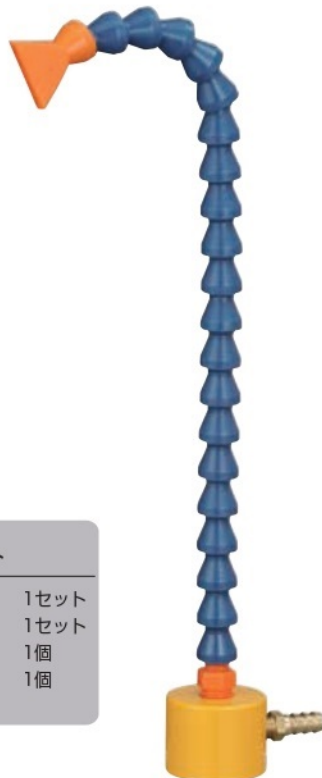

Magnetic Base System

87011 マグネットセット

(磁力 ON-OFF)

マグネットベース(W5 x L6.5 x H5 CM)	1セット
1/4" ホース	20個
1" フレアノズル	3個
1/4" PTコネクタ	3個
1/4" 銅バルブ	3個

87002 マグネットセット

(磁力 ON-OFF)

マグネットベース(W5 x L6.5 x H5 CM)	1セット
1/4" ホース	20個
1" フレアノズル	2個
1/4" PTコネクタ	2個
1/4" 銅バルブ	2個

88003 マグネットセット

マグネットベース	1セット
1/4" ホース	10個
1" フレアノズル	1個
1/4" PTコネクタ	1個

88005 マグネットセット

マグネットベース	1セット
1/4" ホース	10個
1" フレアノズル	1個
1/4" オスPTバルブ	1個

88103 マグネットセット

マグネットベース	1セット
1/4" ホース	20個
1" フレアノズル	1個
1/4" PTコネクタ	1個

88105 マグネットセット

マグネットベース	1セット
1/4" ホース	20個
1" フレアノズル	1個
1/4" オスPTバルブ	1個