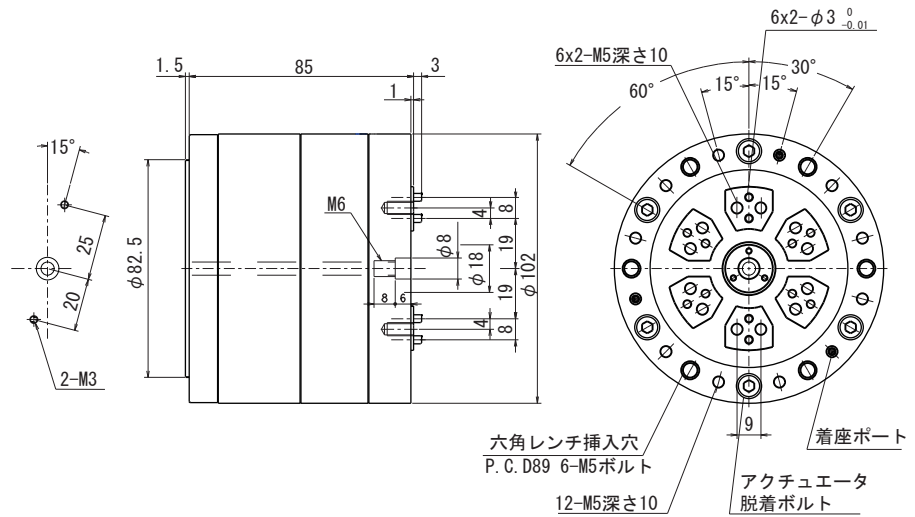

高把握カタイプ

NM-3.4TB-6

本体重量: 1.8kg

高把握カタイプ

NM-4TB-6

本体重量: 3.1kg

高把握カタイプ

NM-6TB-6

本体重量: 9.3kg