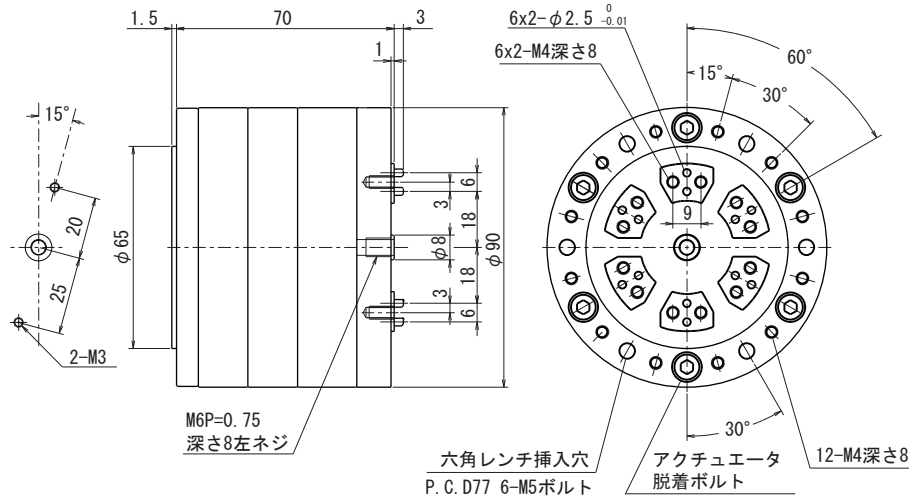

高把握カタイプ

NM-3.4TB-6

本体重量: 1.8kg

高把握カタイプ

NM-4TB-6

本体重量: 3.1kg

高把握カタイプ

NM-6TB-6

本体重量: 9.3kg