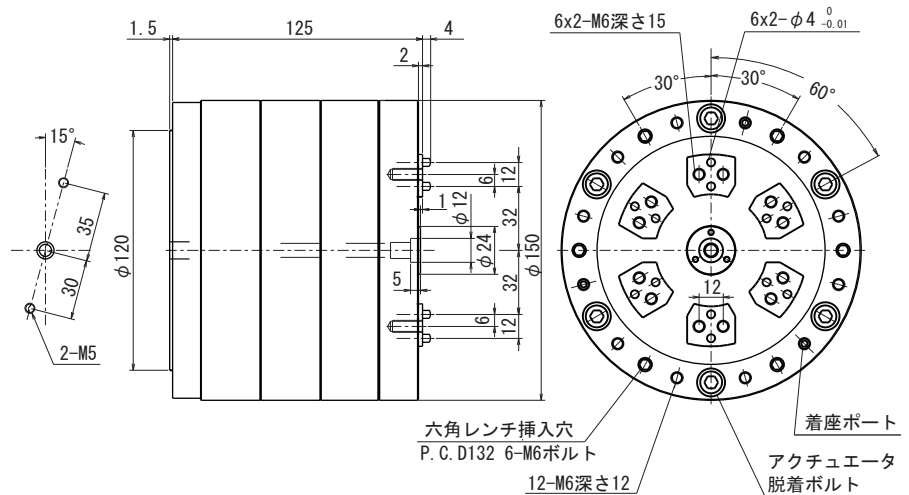

高把握カタイプ

NM-3.4TB-6

本体重量: 1.8kg

高把握カタイプ

NM-4TB-6

本体重量: 3.1kg

高把握カタイプ

NM-6TB-6

本体重量: 9.3kg