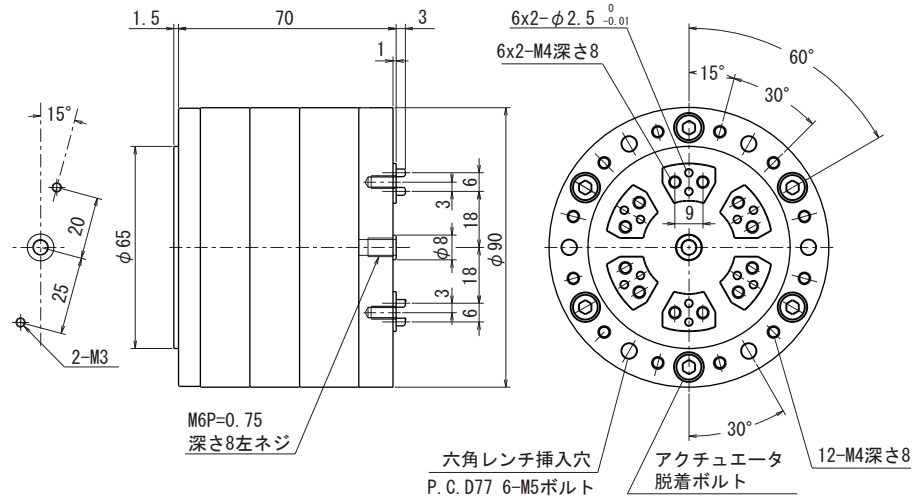

高把握カタイプ

NM-3.4TB-6

本体重量: 1.8kg

高把握カタイプ

NM-4TB-6

本体重量: 3.1kg

高把握カタイプ

NM-6TB-6

本体重量: 9.3kg