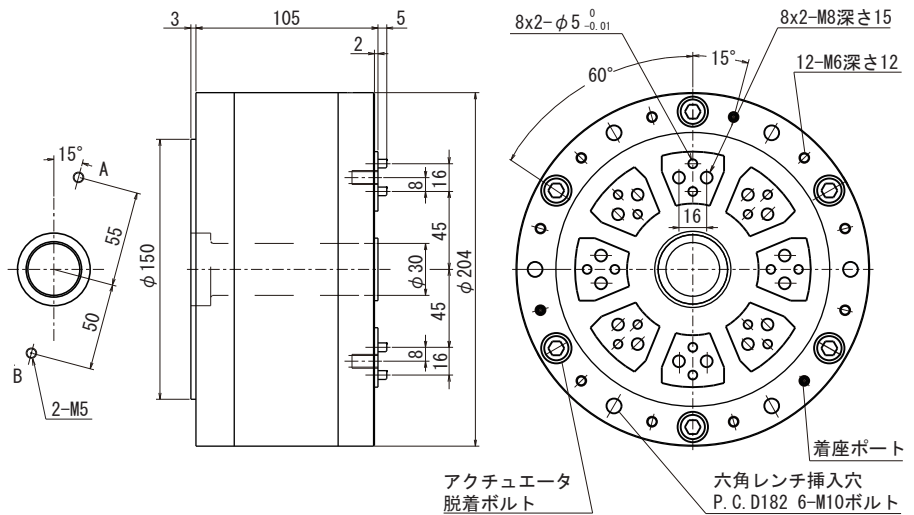

### NM-8WB-6

本体重量: 22kg

アクチュエータ  
脱着ボルト

六角レンチ挿入穴  
P. C. D182 6-M10ボルト

### NM-10WB-6

本体重量: 39kg

アクチュエータ  
脱着ボルト

六角レンチ挿入穴  
P. C. D234 6-M10ボルト

### NM-3TB-6

本体重量: 1.4kg

アクチュエータ  
脱着ボルト

六角レンチ挿入穴  
P. C. D70 6-M4ボルト