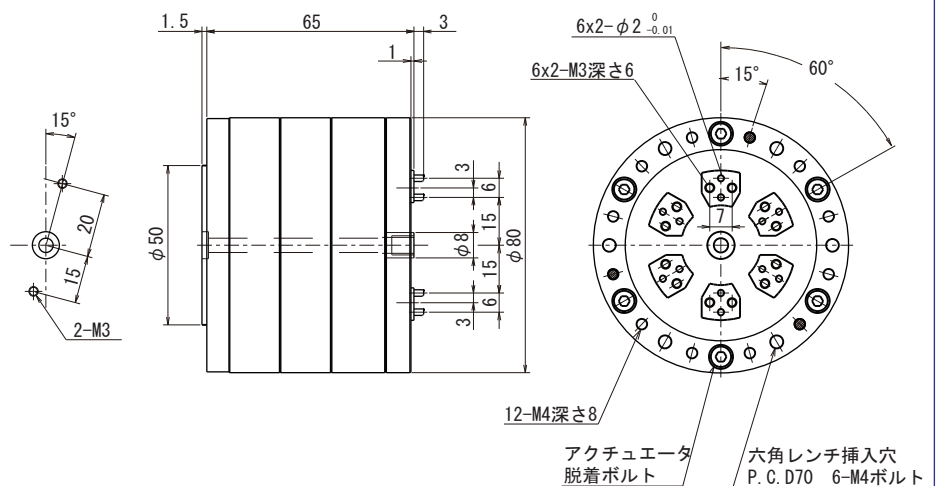

### NM-10WB-6

本体重量: 39kg

アクチュエータ  
脱着ボルト

六角レンチ挿入穴  
P. C. D234 6-M10ボルト

### NM-3TB-6

本体重量: 1.4kg

アクチュエータ  
脱着ボルト

六角レンチ挿入穴  
P. C. D70 6-M4ボルト