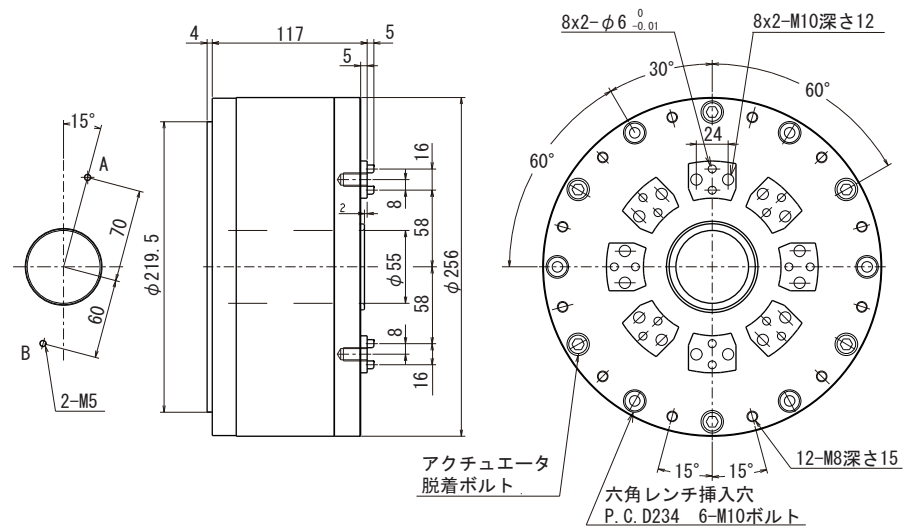

## NM-8WB-6

本体重量: 22kg

## NM-10WB-6

本体重量: 39kg