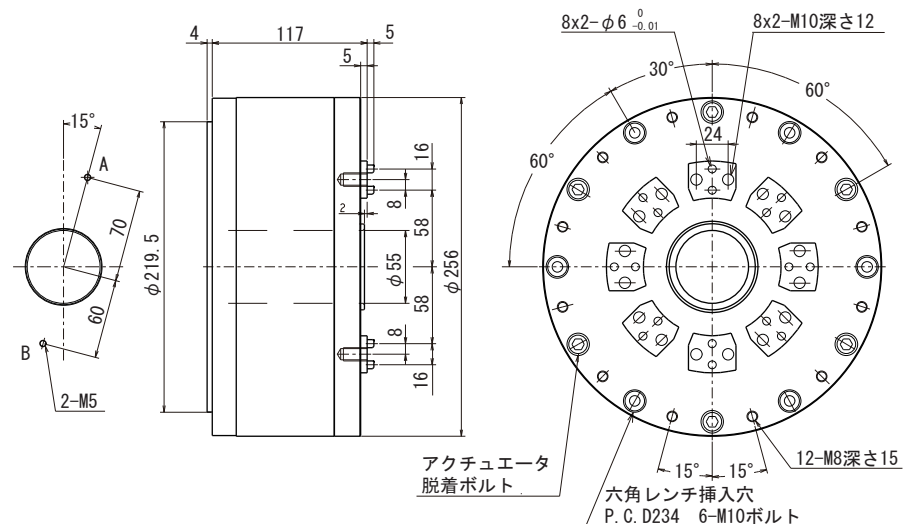

### NM-8WB-6

本体重量: 22kg

アクチュエータ  
脱着ボルト

六角レンチ挿入穴  
P. C. D182 6-M10ボルト

### NM-10WB-6

本体重量: 39kg

アクチュエータ  
脱着ボルト

六角レンチ挿入穴  
P. C. D234 6-M10ボルト

### NM-3TB-6

本体重量: 1.4kg

アクチュエータ  
脱着ボルト

六角レンチ挿入穴  
P. C. D70 6-M4ボルト