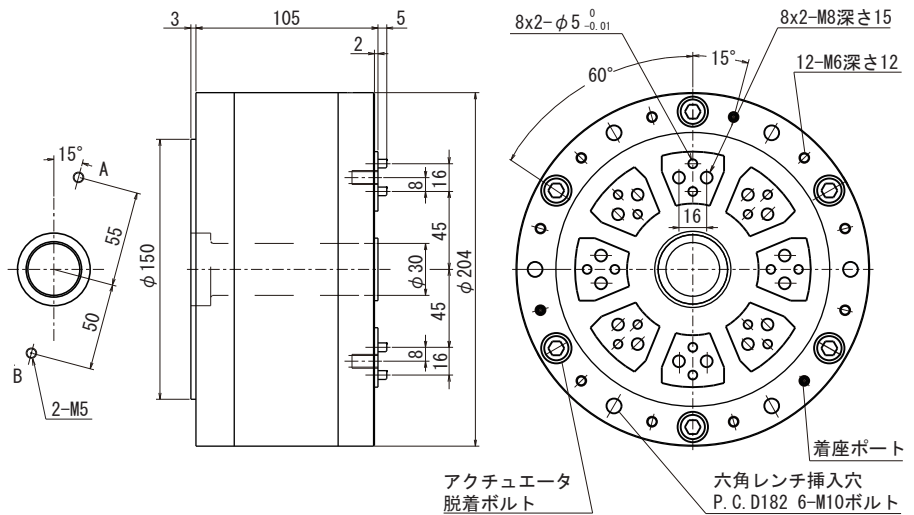

## NM-8WB-6

本体重量: 22kg

## NM-10WB-6

本体重量: 39kg