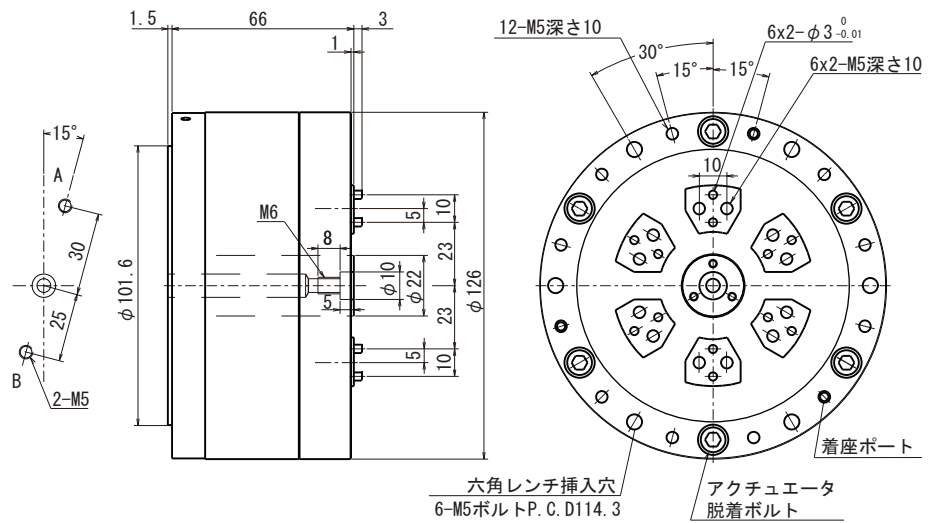

## NM-5SB-6

本体重量: 2.8kg

## NM-5WB-6

本体重量: 4.6kg