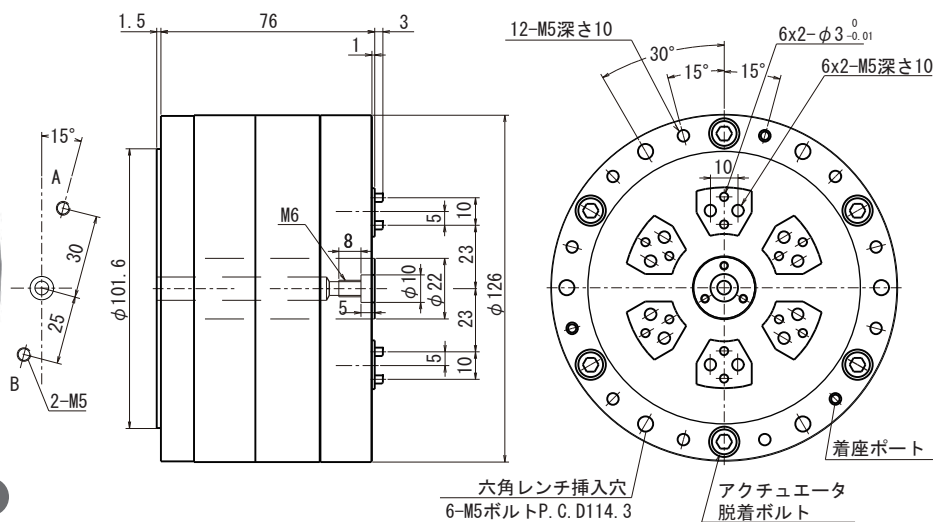

## NM-5SB-6

本体重量: 2.8kg

## NM-5WB-6

本体重量: 4.6kg