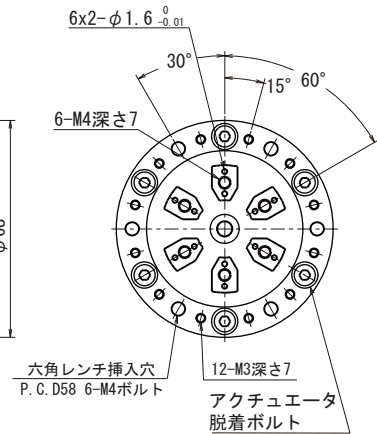

### NM-2.7SB-6

(旧タイプ NM-2.7EB-6LT)

本体重量: 0.7kg

### 標準タイプ

### NM-2.7WB-6

本体重量: 0.8kg