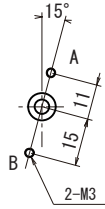

### NM-2.7SB-6

(旧タイプ NM-2.7EB-6LT)

本体重量: 0.7kg