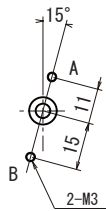

標準タイプ

NM-2.7WB-6