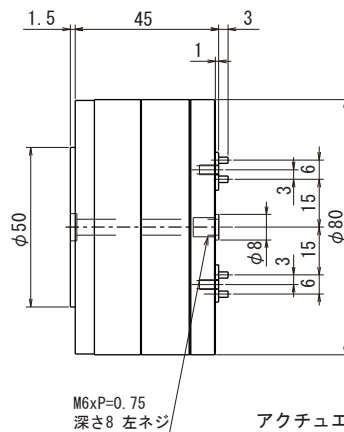

標準タイプ

NM-3WB-6