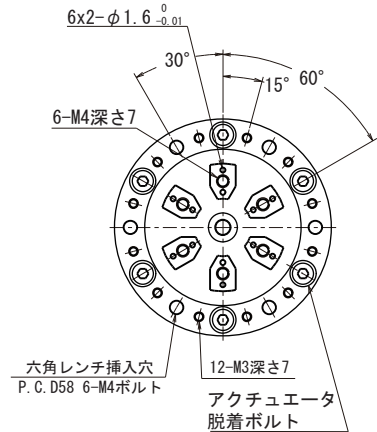

### 標準タイプ

### NM-2.7SB-6

(旧タイプ NM-2.7EB-6LT)

本体重量: 0.7kg

### NM-2.7WB-6

本体重量: 0.8kg