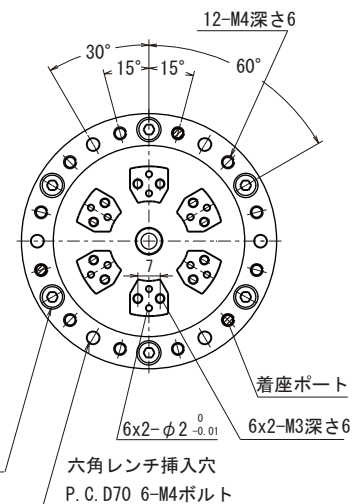

標準タイプ

NM-3WB-6