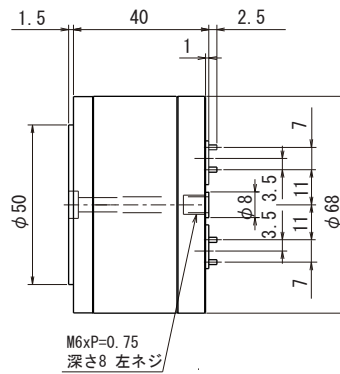

### NM-2.7SB-6

(旧タイプ NM-2.7EB-6LT)

本体重量: 0.7kg

### NM-2.7WB-6

本体重量: 0.8kg