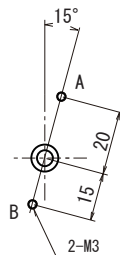

標準タイプ

NM-3WB-6