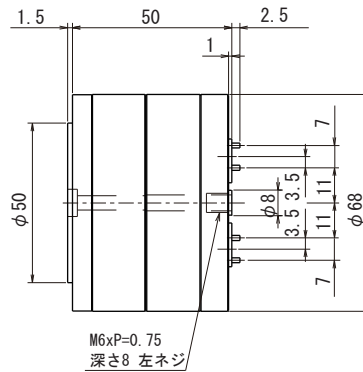

標準タイプ

NM-2.7WB-6