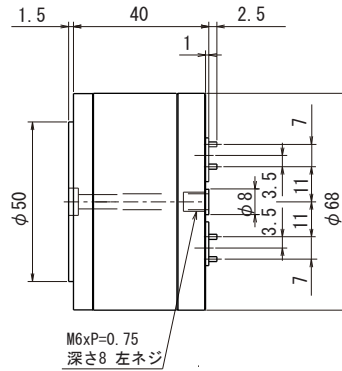

標準タイプ

NM-2.7SB-6

(旧タイプ NM-2.7EB-6LT)

本体重量: 0.7kg

標準タイプ

NM-2.7WB-6

本体重量: 0.8kg

標準タイプ

NM-3WB-6

本体重量: 1.0kg