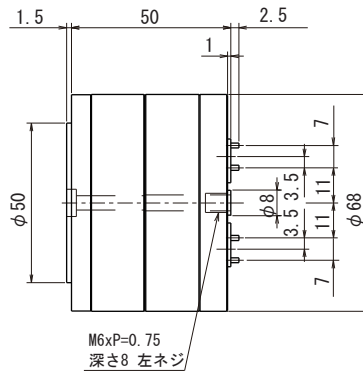

標準タイプ

NM-2.7SB-6

(旧タイプ NM-2.7EB-6LT)

本体重量: 0.7kg

標準タイプ

NM-2.7WB-6

本体重量: 0.8kg

標準タイプ

NM-3WB-6

本体重量: 1.0kg