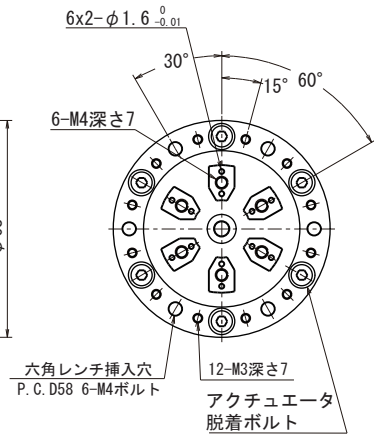

標準タイプ

NM-2.7SB-6

(旧タイプ NM-2.7EB-6LT)

本体重量: 0.7kg

標準タイプ

NM-2.7WB-6

本体重量: 0.8kg

標準タイプ

NM-3WB-6

本体重量: 1.0kg