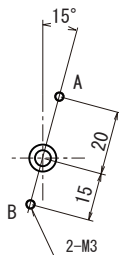

標準タイプ

NM-2.7SB-6

(旧タイプ NM-2.7EB-6LT)

本体重量: 0.7kg

標準タイプ

NM-2.7WB-6

本体重量: 0.8kg

標準タイプ

NM-3WB-6

本体重量: 1.0kg