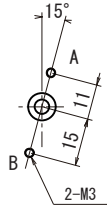

標準タイプ

NM-2.7SB-6

(旧タイプ NM-2.7EB-6LT)

本体重量: 0.7kg

標準タイプ

NM-2.7WB-6

本体重量: 0.8kg

標準タイプ

NM-3WB-6

本体重量: 1.0kg