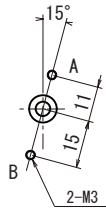

標準タイプ

NM-2.7SB-6

(旧タイプ NM-2.7EB-6LT)

本体重量: 0.7kg

標準タイプ

NM-2.7WB-6

本体重量: 0.8kg

標準タイプ

NM-3WB-6

本体重量: 1.0kg