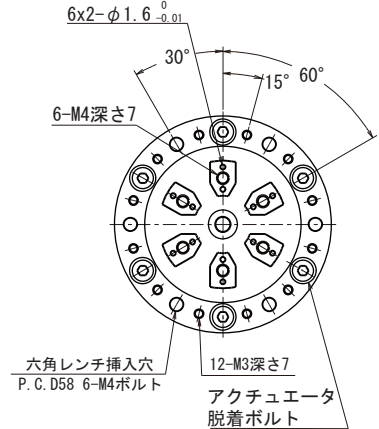

標準タイプ

NM-2.7SB-6

(旧タイプ NM-2.7EB-6LT)

本体重量: 0.7kg

標準タイプ

NM-2.7WB-6

本体重量: 0.8kg

標準タイプ

NM-3WB-6

本体重量: 1.0kg