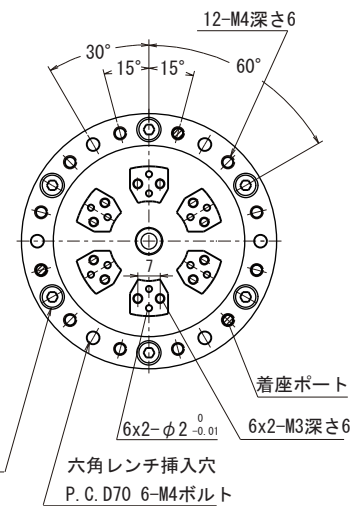

標準タイプ

NM-2.7SB-6

(旧タイプ NM-2.7EB-6LT)

本体重量: 0.7kg

標準タイプ

NM-2.7WB-6

本体重量: 0.8kg

標準タイプ

NM-3WB-6

本体重量: 1.0kg