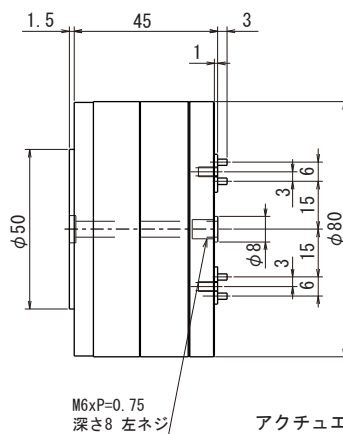

標準タイプ

NM-2.7SB-6

(旧タイプ NM-2.7EB-6LT)

本体重量: 0.7kg

標準タイプ

NM-2.7WB-6

本体重量: 0.8kg

標準タイプ

NM-3WB-6

本体重量: 1.0kg