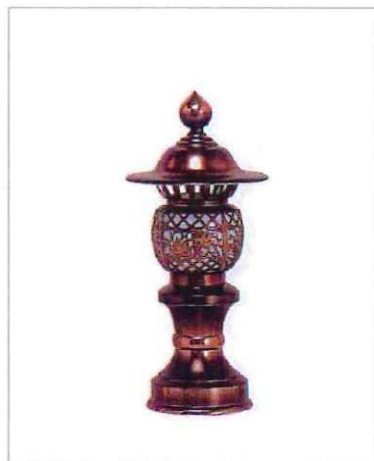

⑱ トーロー 1対 電装付
ゴールド鈴付 27cm
10,500円

⑲ トーロー 1対 電装付
ゴールド鈴付 25cm
9,700円

⑳ トーロー 1対 電装付
ゴールド鈴 21cm
8,700円

㉑ トーロー 1対 電装付
ゴールド鈴付 51cm
17,800円

㉒ トーロー 1対 電装付
アンチモニー製 ゴールド 28cm
25,000円

㉓ トーロー 1対 電装付
アンチモニー製 クロブロンズ 28cm
25,000円

㉔ トーロー 1対 電装付
アンチモニー製 クロブロンズ 24cm
20,100円

㉕ トーロー 1対 電装付
アンチモニー製 ゴールド 21cm
17,700円

◎在庫切れで、変更をお願いする場合がございます。