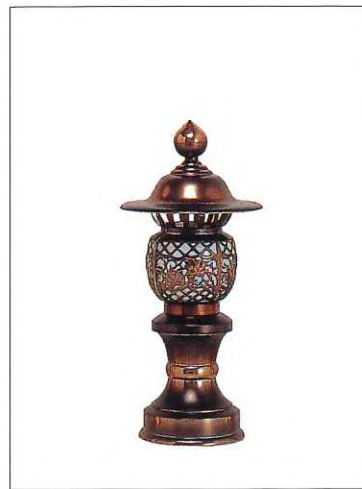

⑱ トーロー 1対 電装付  
ゴールド鈴付 27cm

9,700円

⑲ トーロー 1対 電装付  
ゴールド鈴付 25cm

8,900円

⑳ トーロー 1対 電装付  
ゴールド鈴付 21cm

8,000円

㉑ トーロー 1対 電装付  
ゴールド鈴付 51cm

16,400円

㉒ トーロー 1対 電装付  
アンチモニー製 ゴールド 28cm

23,100円

㉓ トーロー 1対 電装付  
アンチモニー製 クロブロンズ 28cm

23,100円

㉔ トーロー 1対 電装付  
アンチモニー製 ゴールド 24cm

18,600円

㉕ トーロー 1対 電装付  
アンチモニー製 クロブロンズ 24cm

18,600円

㉖ トーロー 1対 電装付  
アンチモニー製 ゴールド 21cm

16,300円