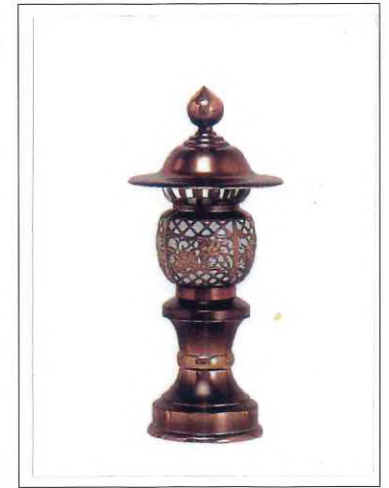

⑱ トーロー 1対 電装付  
ゴールド鈴付 27cm

9,700円

⑲ トーロー 1対 電装付  
ゴールド鈴付 25cm

8,900円

⑳ トーロー 1対 電装付  
ゴールド鈴付 21cm

8,000円

㉑ トーロー 1対 電装付  
ゴールド鈴付 51cm

16,400円

㉒ トーロー 1対 電装付  
アンチモニー製 ゴールド 28cm

23,100円

㉓ トーロー 1対 電装付  
アンチモニー製 クロブロンズ 28cm

23,100円

㉔ トーロー 1対 電装付  
アンチモニー製 ゴールド 24cm

18,600円

㉕ トーロー 1対 電装付  
アンチモニー製 クロブロンズ 24cm

18,600円