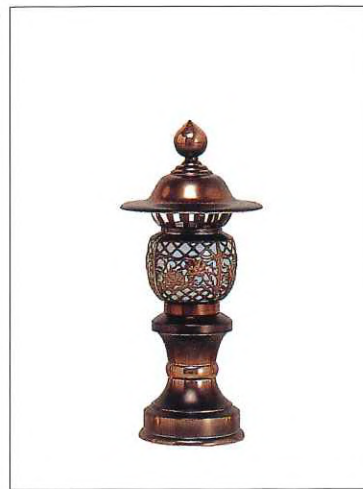

㉒ トーロー 1対 電装付
アンチモニー製 ゴールド 28cm

23,100円

㉓ トーロー 1対 電装付
アンチモニー製 クロブロンズ 28cm

23,100円

㉔ トーロー 1対 電装付
アンチモニー製 ゴールド 24cm

18,600円

㉕ トーロー 1対 電装付
アンチモニー製 クロブロンズ 24cm

18,600円

㉖ トーロー 1対 電装付
アンチモニー製 ゴールド 21cm

16,300円

②⑦ トーロー 1対 電装付
アンチモニー製 クロブロンズ 21cm

16,300円

②⑧ すずらん灯 1対 廻転付
ヨーラク付 67cm

19,600円

②⑨ 菊華灯(バブル灯) 1対
ゴールド 33cm

16,700円