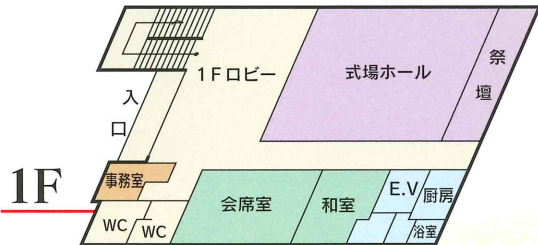

すべてにおいて満足のゆく心くばりで 最良のご奉仕をいたします。

1F 大ホール・祭壇

ご遺族、ご親戚、ご会葬の皆様方に、よりいっそう故人を偲んでいただけるよう、また宗派、様式にこだわらず、お通夜から葬儀、法要にいたるまで、ゆき届いたサービスでご奉仕させていただきます。

密葬・小規模葬儀室(1F)

全館冷暖房完備で風雨の心配もありません。
ご予算・ご要望にきめ細やかな配慮でお応えします。

2F 大ホール・祭壇

密葬、また少人数でのご葬儀にも
対応いたしております。

施設概要

- 1F 大ホール／椅子席135名様、最大500名様収容可
- 2F ホール／椅子席120名様
- 会 席 室／各階共60名様、最大80名様
- 和 室／バス・シャワー付 (1F・2F 共に設備)
- ご 送 迎 車／マイクロバスがございます
- ロビーホール ● 大型モニター ● 受付集計室 ● エレベーター
- 250台以上の大駐車場完備