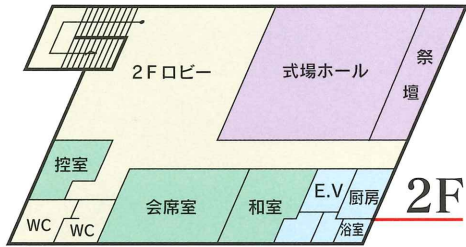

すべてにおいて満足のゆく心くばりで 最良のご奉仕をいたします。

1F 大ホール・祭壇

ご遺族、ご親戚、ご会葬の皆様方に、よりいっそう故人を偲んでいただけるよう、また宗派、様式にこだわらず、お通夜から葬儀、法要にいたるまで、ゆき届いたサービスでご奉仕させていただきます。

密葬・小規模葬儀室(1F)

全館冷暖房完備で風雨の心配もありません。
ご予算・ご要望にきめ細やかな配慮でお応えします。

2F 大ホール・祭壇

密葬、また少人数でのご葬儀にも
対応いたしております。

施設概要

- 1F 大ホール／椅子席135名様、最大500名様収容可
- 2F ホール／椅子席120名様
- 会 席 室／各階共60名様、最大80名様
- 和 室／バス・シャワー付 (1F・2F 共に設備)
- ご 送 迎 車／マイクロバスがございます
- ロビーホール ● 大型モニター ● 受付集計室 ● エレベーター
- 250台以上の大駐車場完備