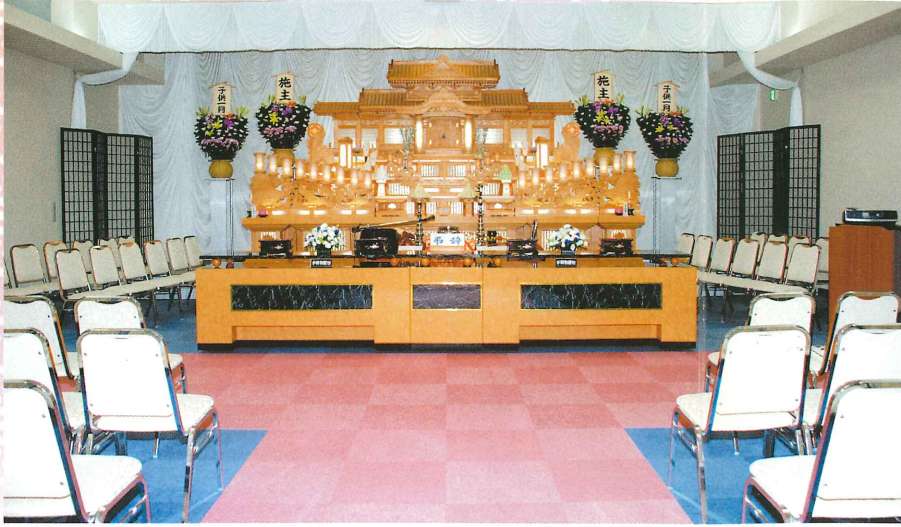

すべてにおいて満足のゆく心くばりで 最良のご奉仕をいたします。

1F 大ホール・祭壇

ご遺族、ご親戚、ご会葬の皆様方に、よりいっそう故人を偲んでいただけるよう、また宗派、様式にこだわらず、お通夜から葬儀、法要にいたるまで、ゆき届いたサービスでご奉仕させていただきます。

密葬・小規模葬儀室(1F)

全館冷暖房完備で風雨の心配もありません。
ご予算・ご要望にきめ細やかな配慮でお応えします。

2F 大ホール・祭壇

密葬、また少人数でのご葬儀にも
対応いたしております。

施設概要

- 1F 大ホール／椅子席135名様、最大500名様収容可
- 2F ホール／椅子席120名様
- 会 席 室／各階共60名様、最大80名様
- 和 室／バス・シャワー付 (1F・2F 共に設備)
- ご 送 迎 車／マイクロバスがございます
- ロビーホール ● 大型モニター ● 受付集計室 ● エレベーター
- 250台以上の大駐車場完備

会席室

浴室

和室

1F ロビー

真心尽くすお礼の席、お気持ちが大切に伝わりますよう、
さまざまなお料理をご用意いたしております。

料 理

ご予算に合わせてお作り致します。
季節により献立は多少変わります。

入会金不要