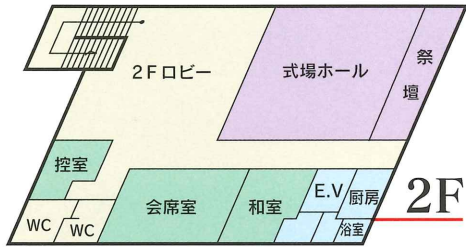

# すべてにおいて満足のゆく心くばりで 最良のご奉仕をいたします。

1F 大ホール・祭壇

ご遺族、ご親戚、ご会葬の皆様方に、よりいっそう故人を偲んでいただけるよう、また宗派、様式にこだわらず、お通夜から葬儀、法要にいたるまで、ゆき届いたサービスでご奉仕させていただきます。

密葬・小規模葬儀室(1F)

全館冷暖房完備で風雨の心配もありません。  
ご予算・ご要望にきめ細やかな配慮でお応えします。

2F 大ホール・祭壇

## 施設概要

- 1F 大ホール／椅子席135名様、最大500名様収容可
- 2F ホール／椅子席120名様
- 会 席 室／各階共60名様、最大80名様
- 和 室／バス・シャワー付 (1F・2F 共に設備)
- ご 送 迎 車／マイクロバスがございます
- ロビーホール ● 大型モニター ● 受付集計室 ● エレベーター
- 250台以上の大駐車場完備

会席室

浴室

和室

1F ロビー

真心尽くすお礼の席、お気持ちが大切に伝わりますよう、  
さまざまなお料理をご用意いたしております。