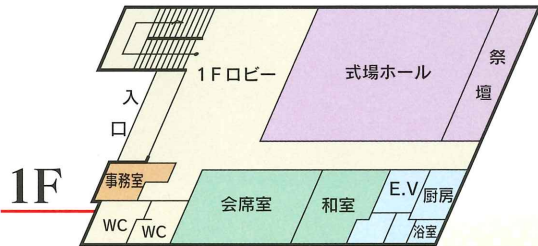

# すべてにおいて満足のゆく心くばりで 最良のご奉仕をいたします。

1F 大ホール・祭壇

ご遺族、ご親戚、ご会葬の皆様方に、よりいっそう故人を偲んでいただけるよう、また宗派、様式にこだわらず、お通夜から葬儀、法要にいたるまで、ゆき届いたサービスでご奉仕させていただきます。

密葬・小規模葬儀室(1F)

全館冷暖房完備で風雨の心配もありません。  
ご予算・ご要望にきめ細やかな配慮でお応えします。

2F 大ホール・祭壇

## 施設概要

- 1F 大ホール／椅子席135名様、最大500名様収容可
- 2F ホール／椅子席120名様
- 会 席 室／各階共60名様、最大80名様
- 和 室／バス・シャワー付 (1F・2F 共に設備)
- ご 送 迎 車／マイクロバスがございます
- ロビーホール ● 大型モニター ● 受付集計室 ● エレベーター
- 250台以上の大駐車場完備

会席室

浴室

和室

1F ロビー

真心尽くすお礼の席、お気持ちが大切に伝わりますよう、  
さまざまなお料理をご用意いたしております。