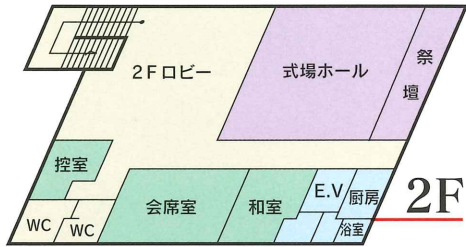

密葬・小規模葬儀室(1F)

全館冷暖房完備で風雨の心配もありません。
ご予算・ご要望にきめ細やかな配慮でお応えします。

2F

2F 大ホール・祭壇

1F

施設概要

- 1F 大ホール／椅子席135名様、最大500名様収容可
- 2F ホール／椅子席120名様
- 会 席 室／各階共60名様、最大80名様
- 和 室／バス・シャワー付 (1F・2F 共に設備)
- ご 送 迎 車／マイクロバスがございます
- ロビーホール ● 大型モニター ● 受付集計室 ● エレベーター
- 250台以上の大駐車場完備