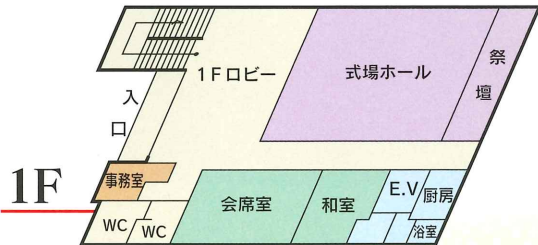

密葬・小規模葬儀室(1F)

全館冷暖房完備で風雨の心配もありません。
ご予算・ご要望にきめ細やかな配慮でお応えします。

2F

2F 大ホール・祭壇

1F

施設概要

- 1F 大ホール／椅子席135名様、最大500名様収容可
- 2F ホール／椅子席120名様
- 会 席 室／各階共60名様、最大80名様
- 和 室／バス・シャワー付 (1F・2F 共に設備)
- ご 送 迎 車／マイクロバスがございます
- ロビーホール ● 大型モニター ● 受付集計室 ● エレベーター
- 250台以上の大駐車場完備

会席室

浴室

和室

1Fロビー

真心尽くすお礼の席、お気持ちが大切に伝わりますよう、
さまざまなお料理をご用意いたしております。

料 理

ご予算に合わせてお作り致します。
季節により献立は多少変わります。

密葬、また少人数でのご葬儀にも
対応いたしております。