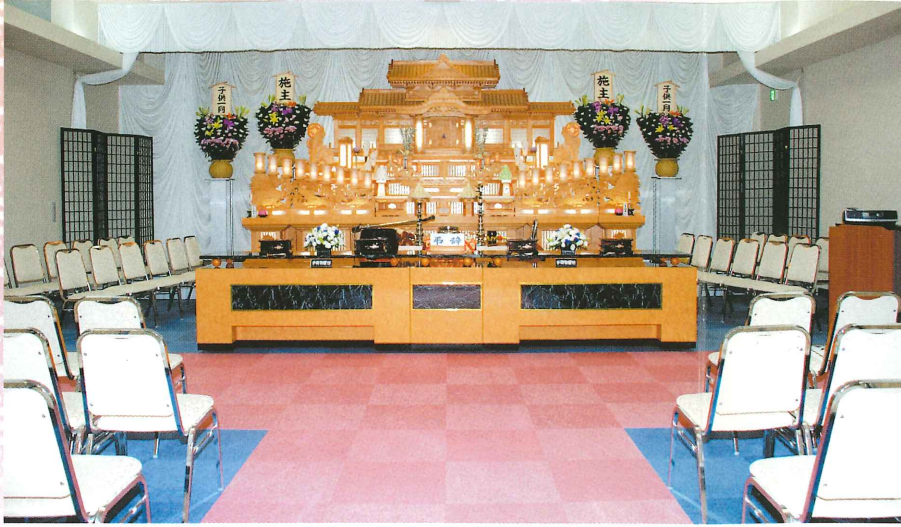

赤城駅より車で2分
 250台以上の駐車スペース完備

年中無休・24時間受付

お問い合わせ・お申し込みは 0120-01-1634

セレモニーホール
 高松斎苑のご案内

 総合葬祭 (株) 高松

すべてにおいて満足のゆく心くばりで 最良のご奉仕をいたします。

1F 大ホール・祭壇

ご遺族、ご親戚、ご会葬の皆様方に、よりいっそう故人を偲んでいただけるよう、また宗派、様式にこだわらず、お通夜から葬儀、法要にいたるまで、ゆき届いたサービスでご奉仕させていただきます。

密葬・小規模葬儀室(1F)

全館冷暖房完備で風雨の心配もありません。
ご予算・ご要望にきめ細やかな配慮でお応えします。

2F

2F 大ホール・祭壇

1F

施設概要

- 1F 大ホール／椅子席135名様、最大500名様収容可
- 2F ホール／椅子席120名様
- 会 席 室／各階共60名様、最大80名様
- 和 室／バス・シャワー付 (1F・2F 共に設備)
- ご 送 迎 車／マイクロバスがございます
- ロビーホール ● 大型モニター ● 受付集計室 ● エレベーター
- 250台以上の大駐車場完備